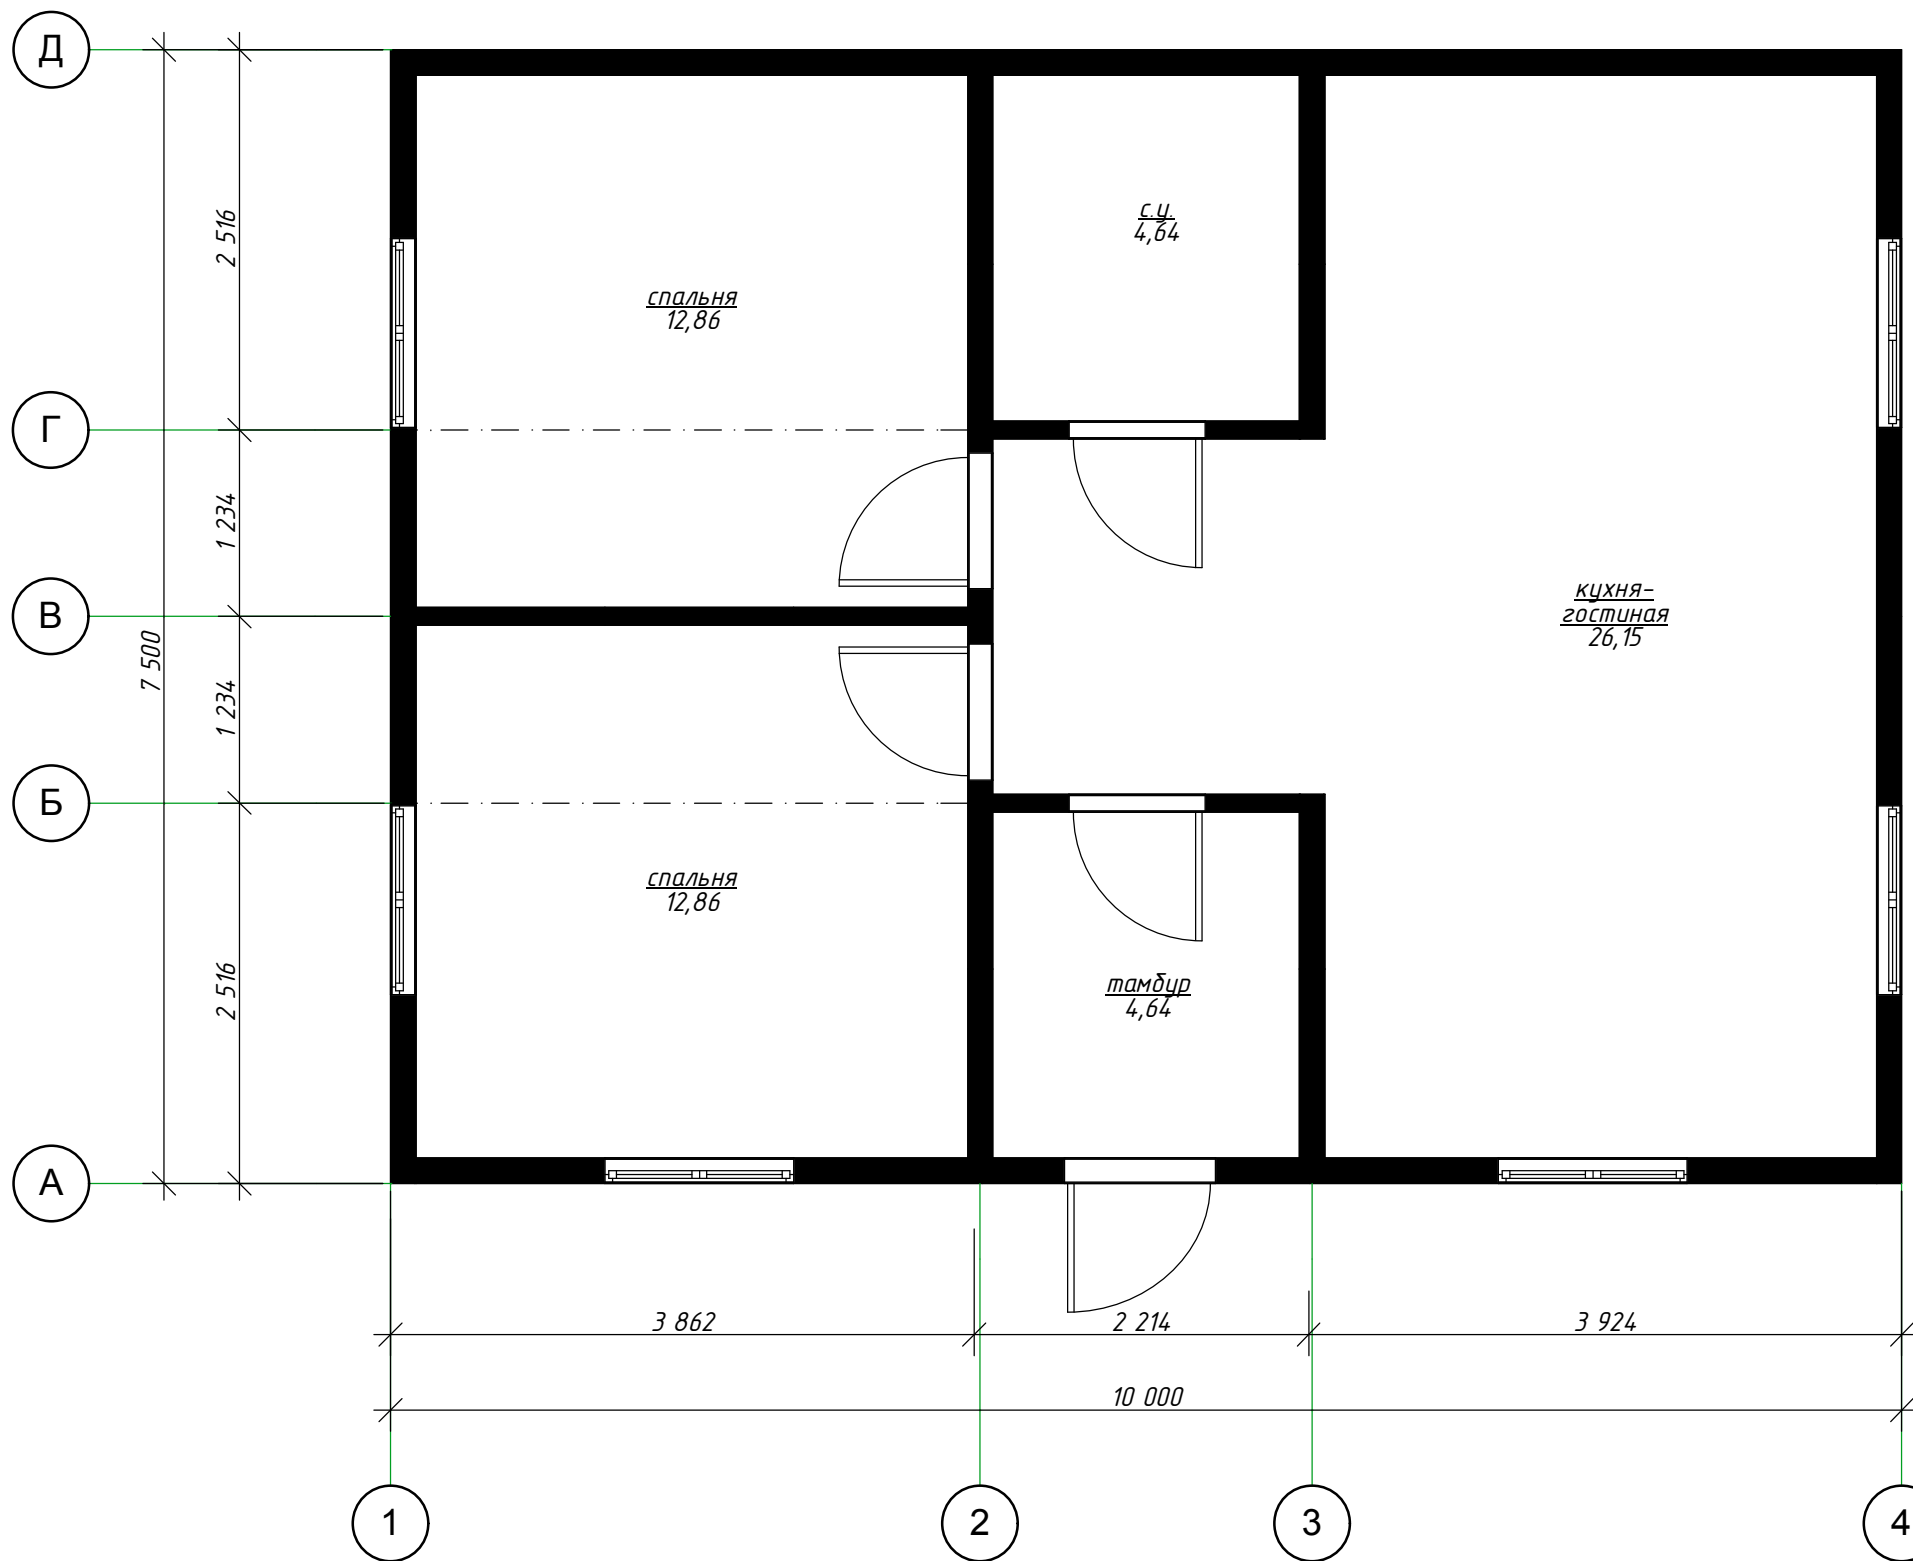

Согласовано

Инва. № подл.	Подп. и дата	Взам. инв. №

						002-П-АР		
Изм.	Кол.ч.	Лист	№Док.	Подп.	Дата	Жилой дом 75 м2		
						Стадия	Лист	Листов
						П	6	
						План 1-го этажа на отм. 0.000		
						rost-sip.ru