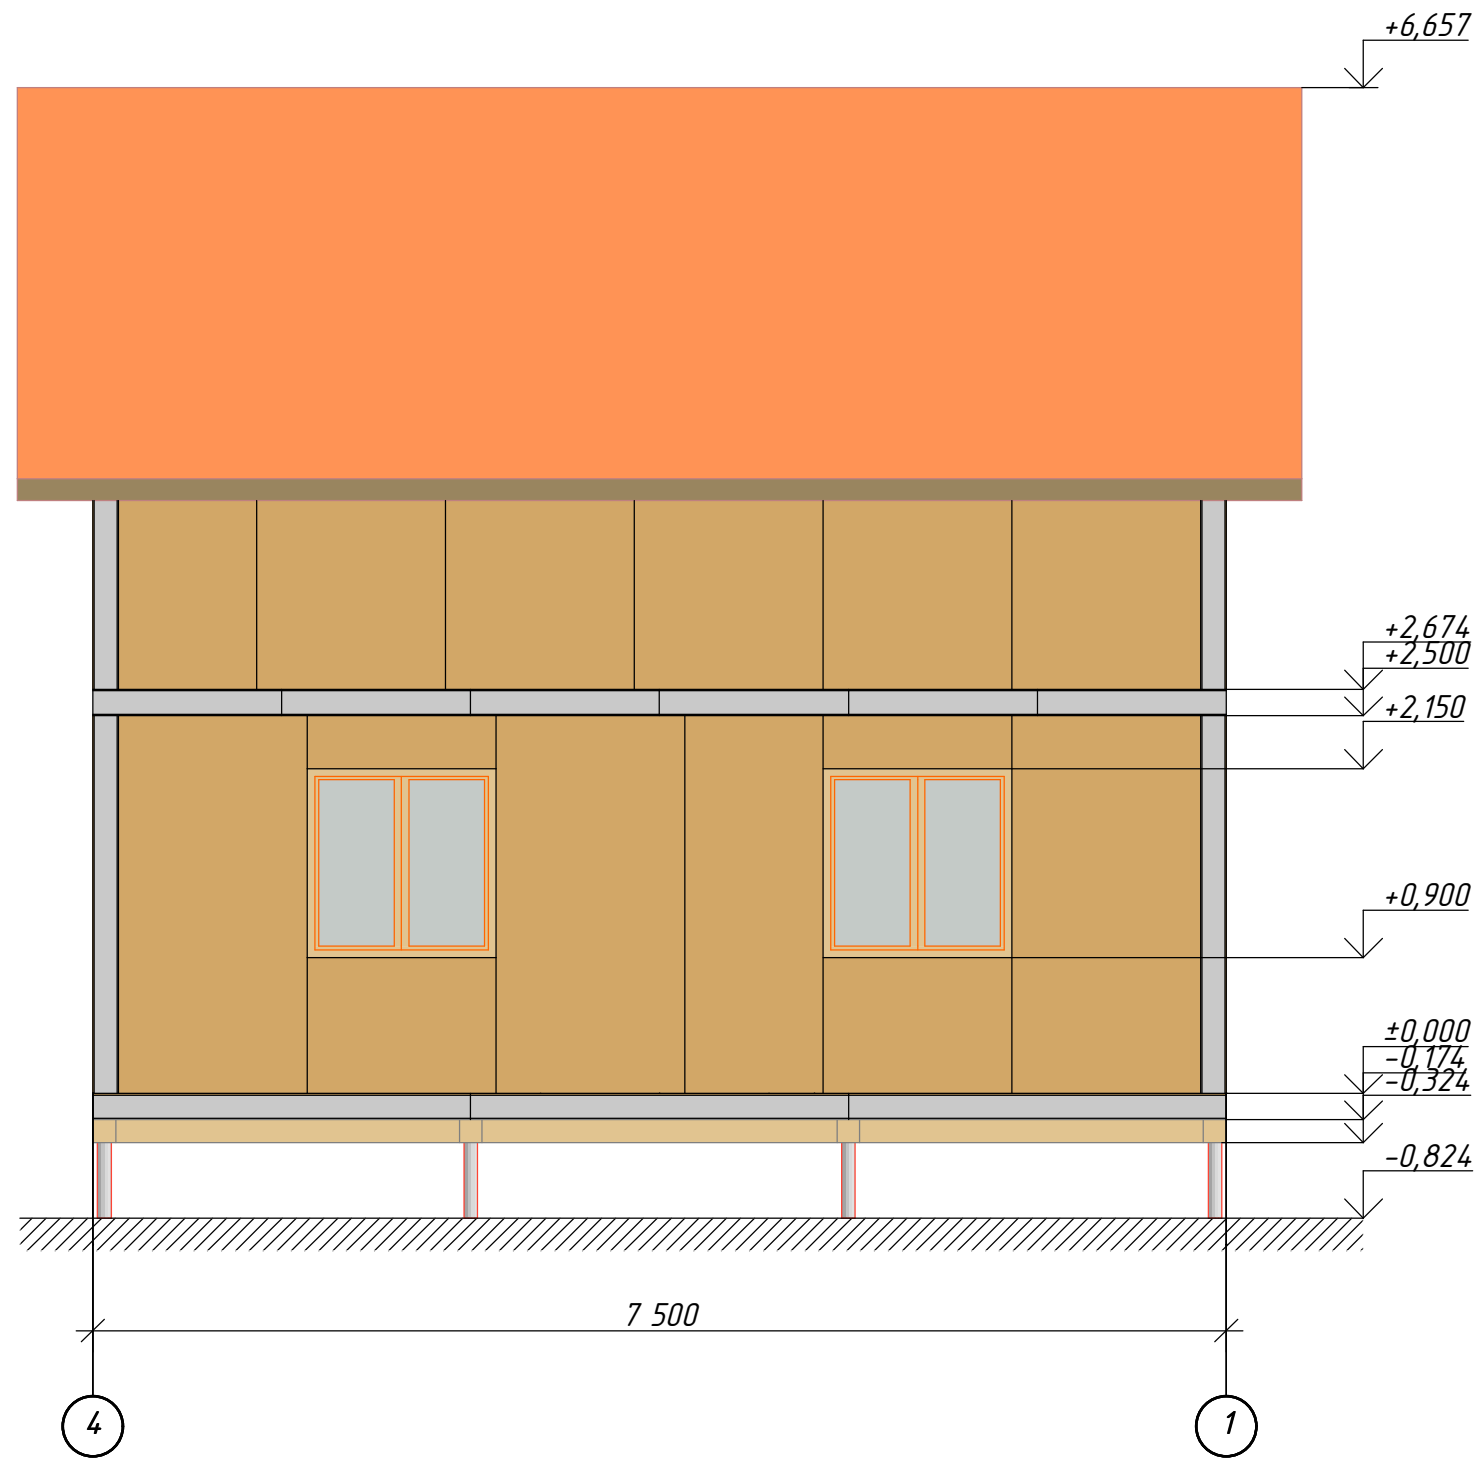

*Жилой дом 7500x7500
с мансардой*

Согласовано				
Изм. № подл.	Подп. и дата	Взам. инв. №		

						002-П-АР			
						Жилой дом			
							Стадия	Лист	Листов
							П	2	
						Фасад 1-4		www.rost-sip.ru	

Согласовано				
Изм. № подл.	Подп. и дата	Взам. инв. №		