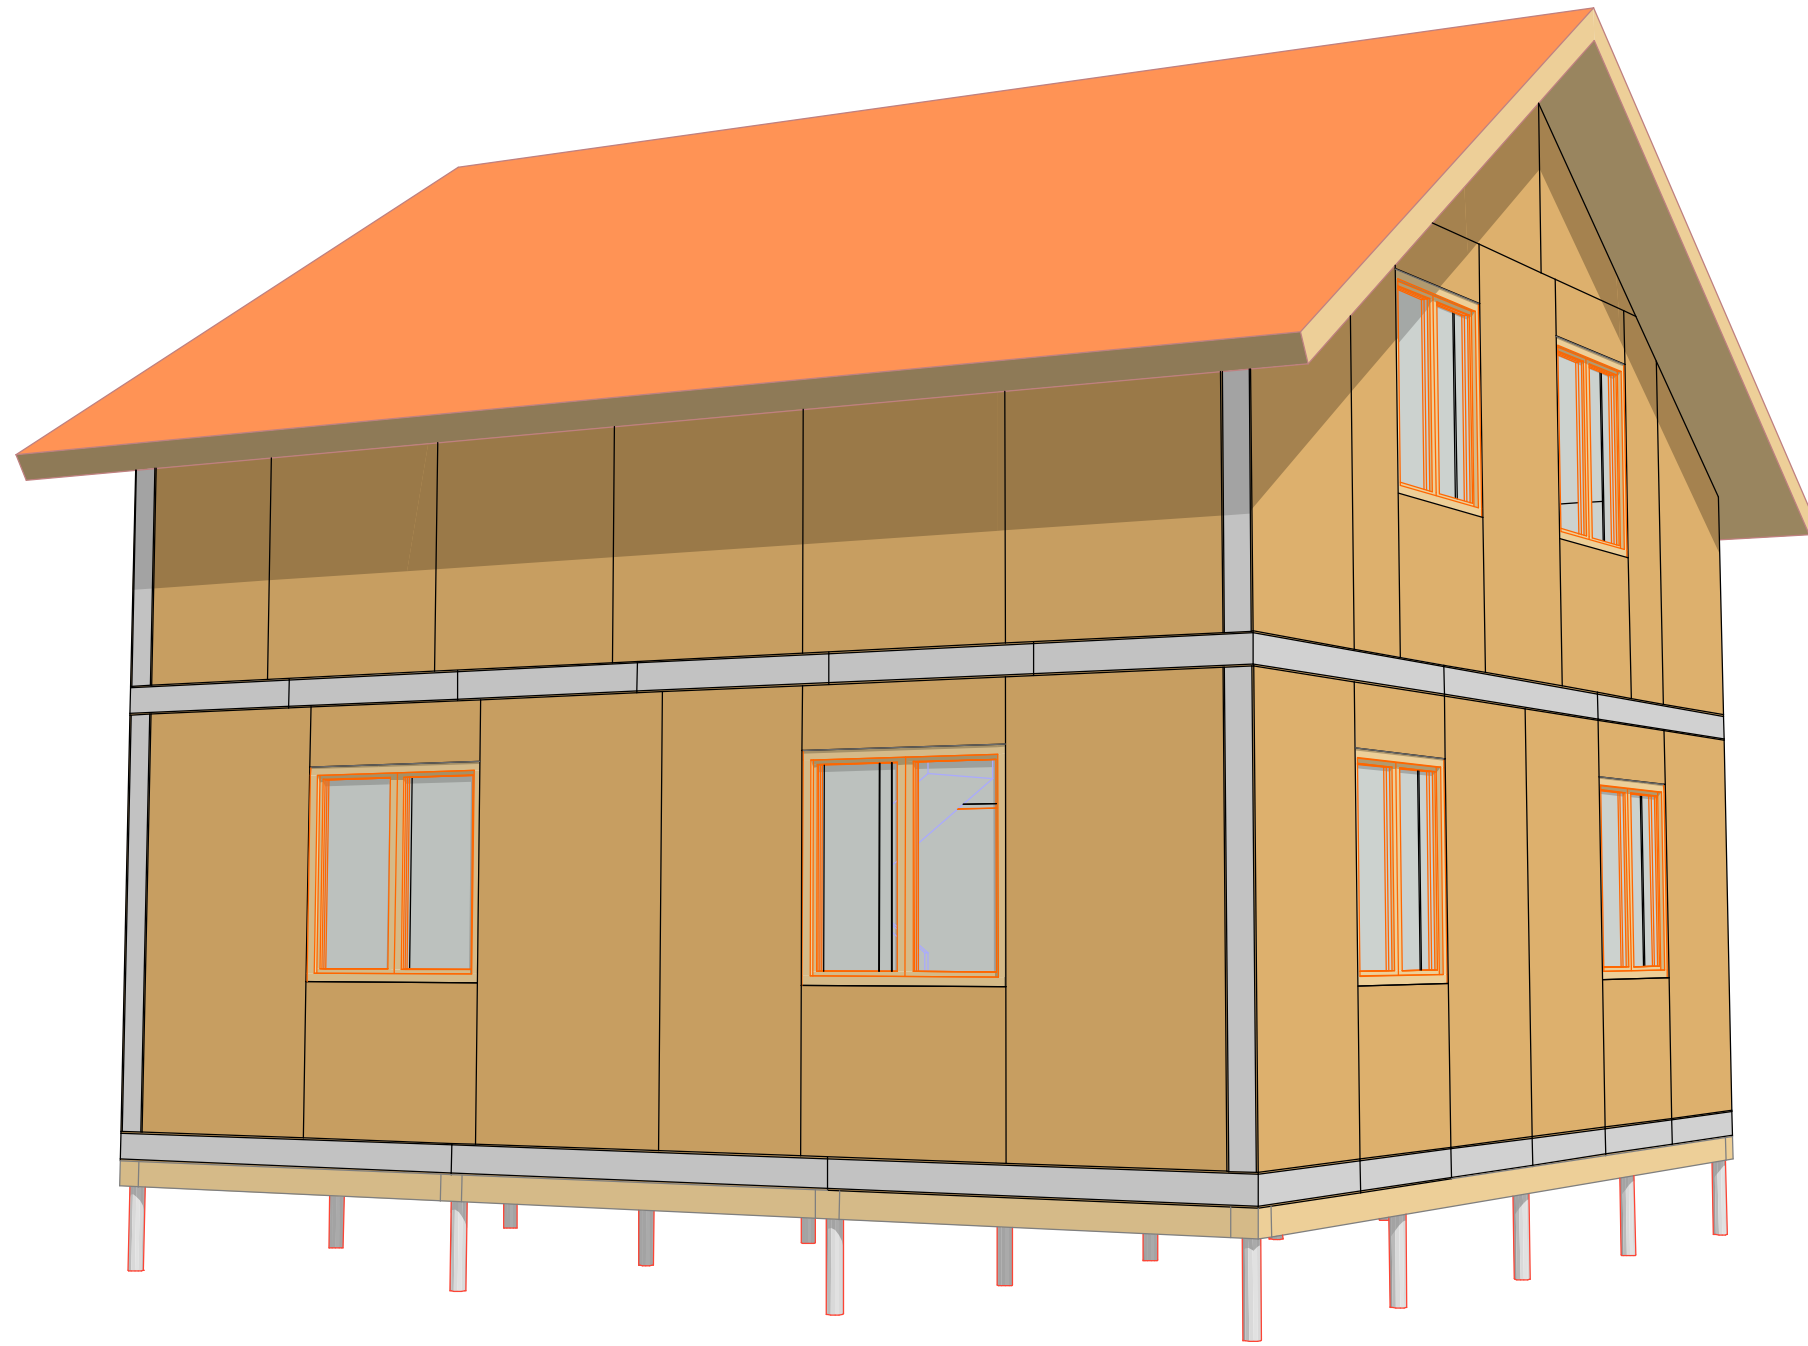

Согласовано

Взам. инв. №

Подп. и дата

Инв. № подл.

						002-П-АР			
						Жилой дом			
							Стадия	Лист	Листов
							П	15	
						Перспектива 2		www.rost-sip.ru