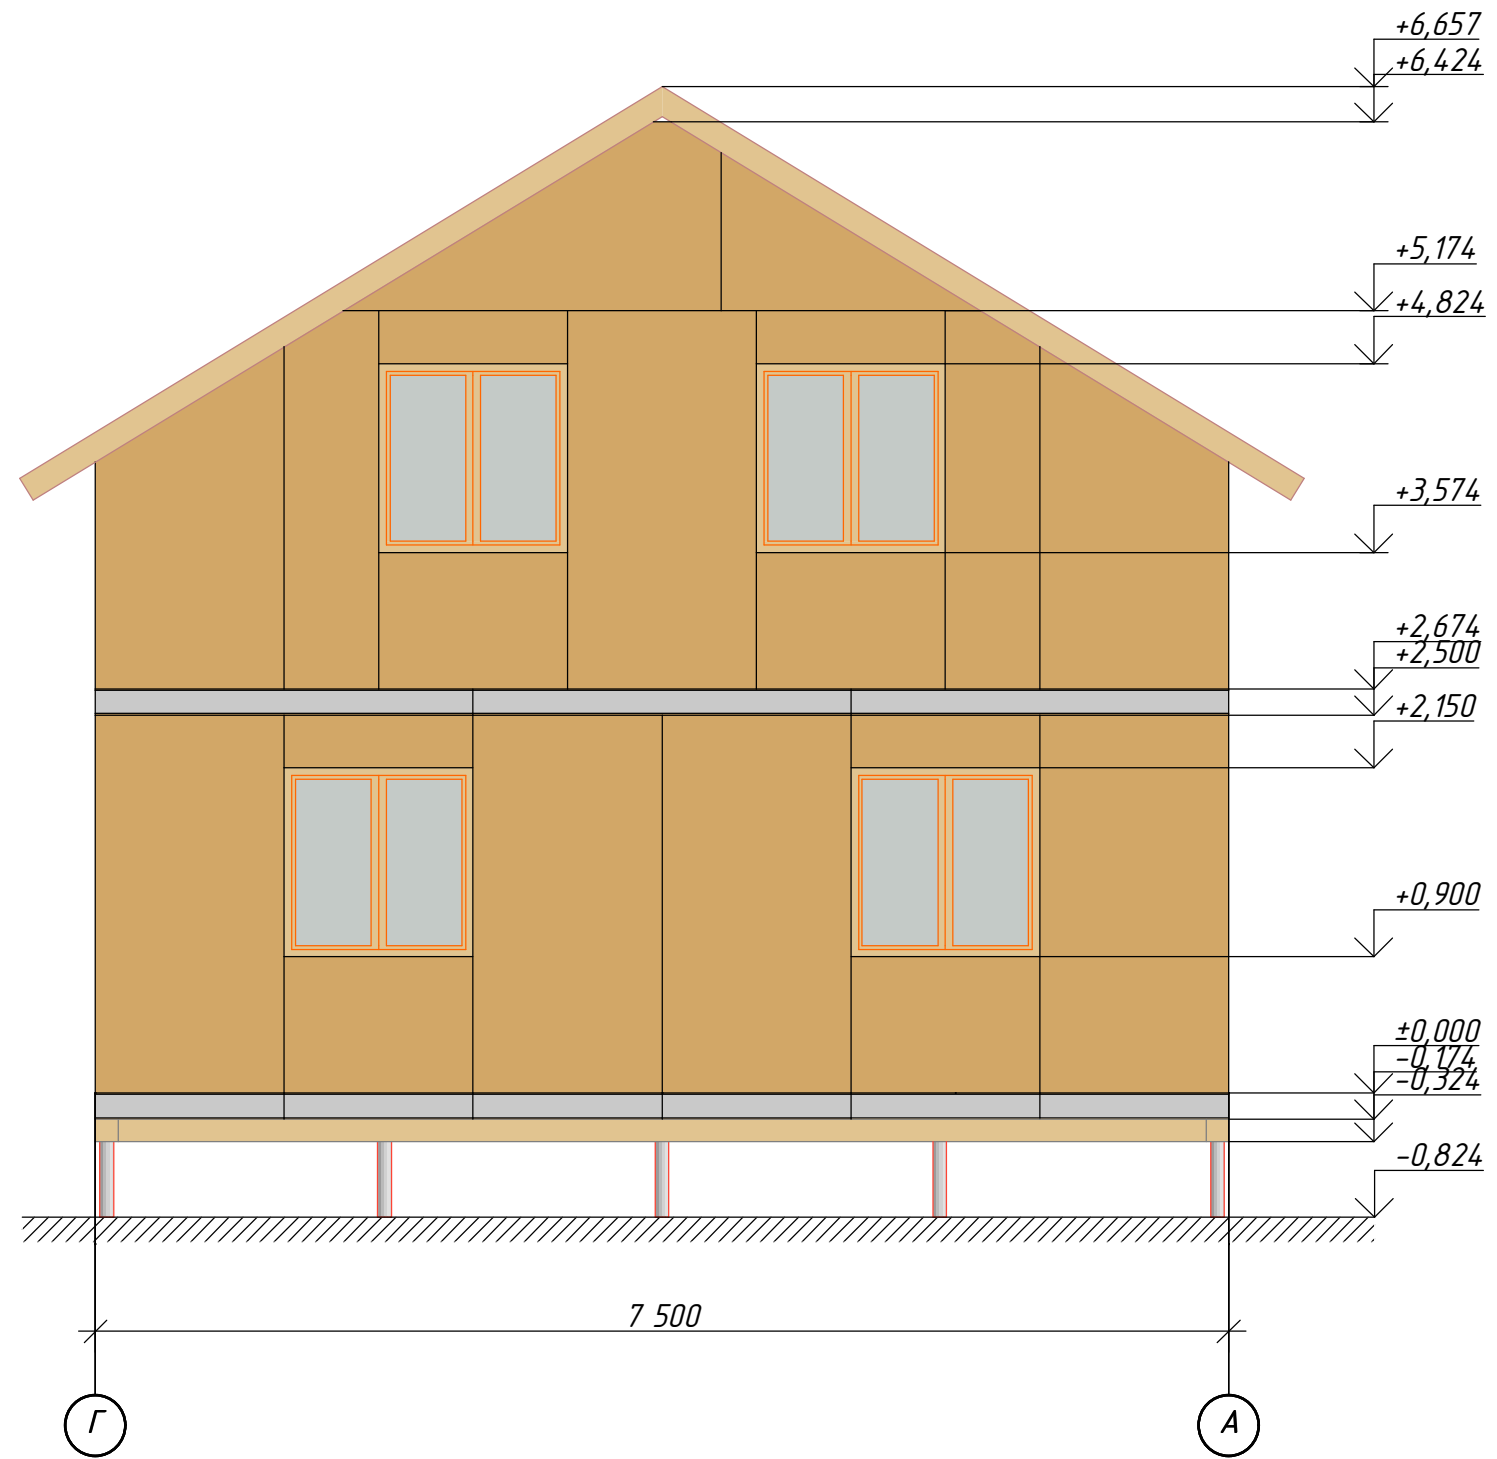

Согласовано				

Инва. № подл.	
Подп. и дата	
Взам. инв. №	

						002-П-АР			
						Жилой дом			
							Стадия	Лист	Листов
							П	5	
						Фасад Г-А		www.rost-sip.ru