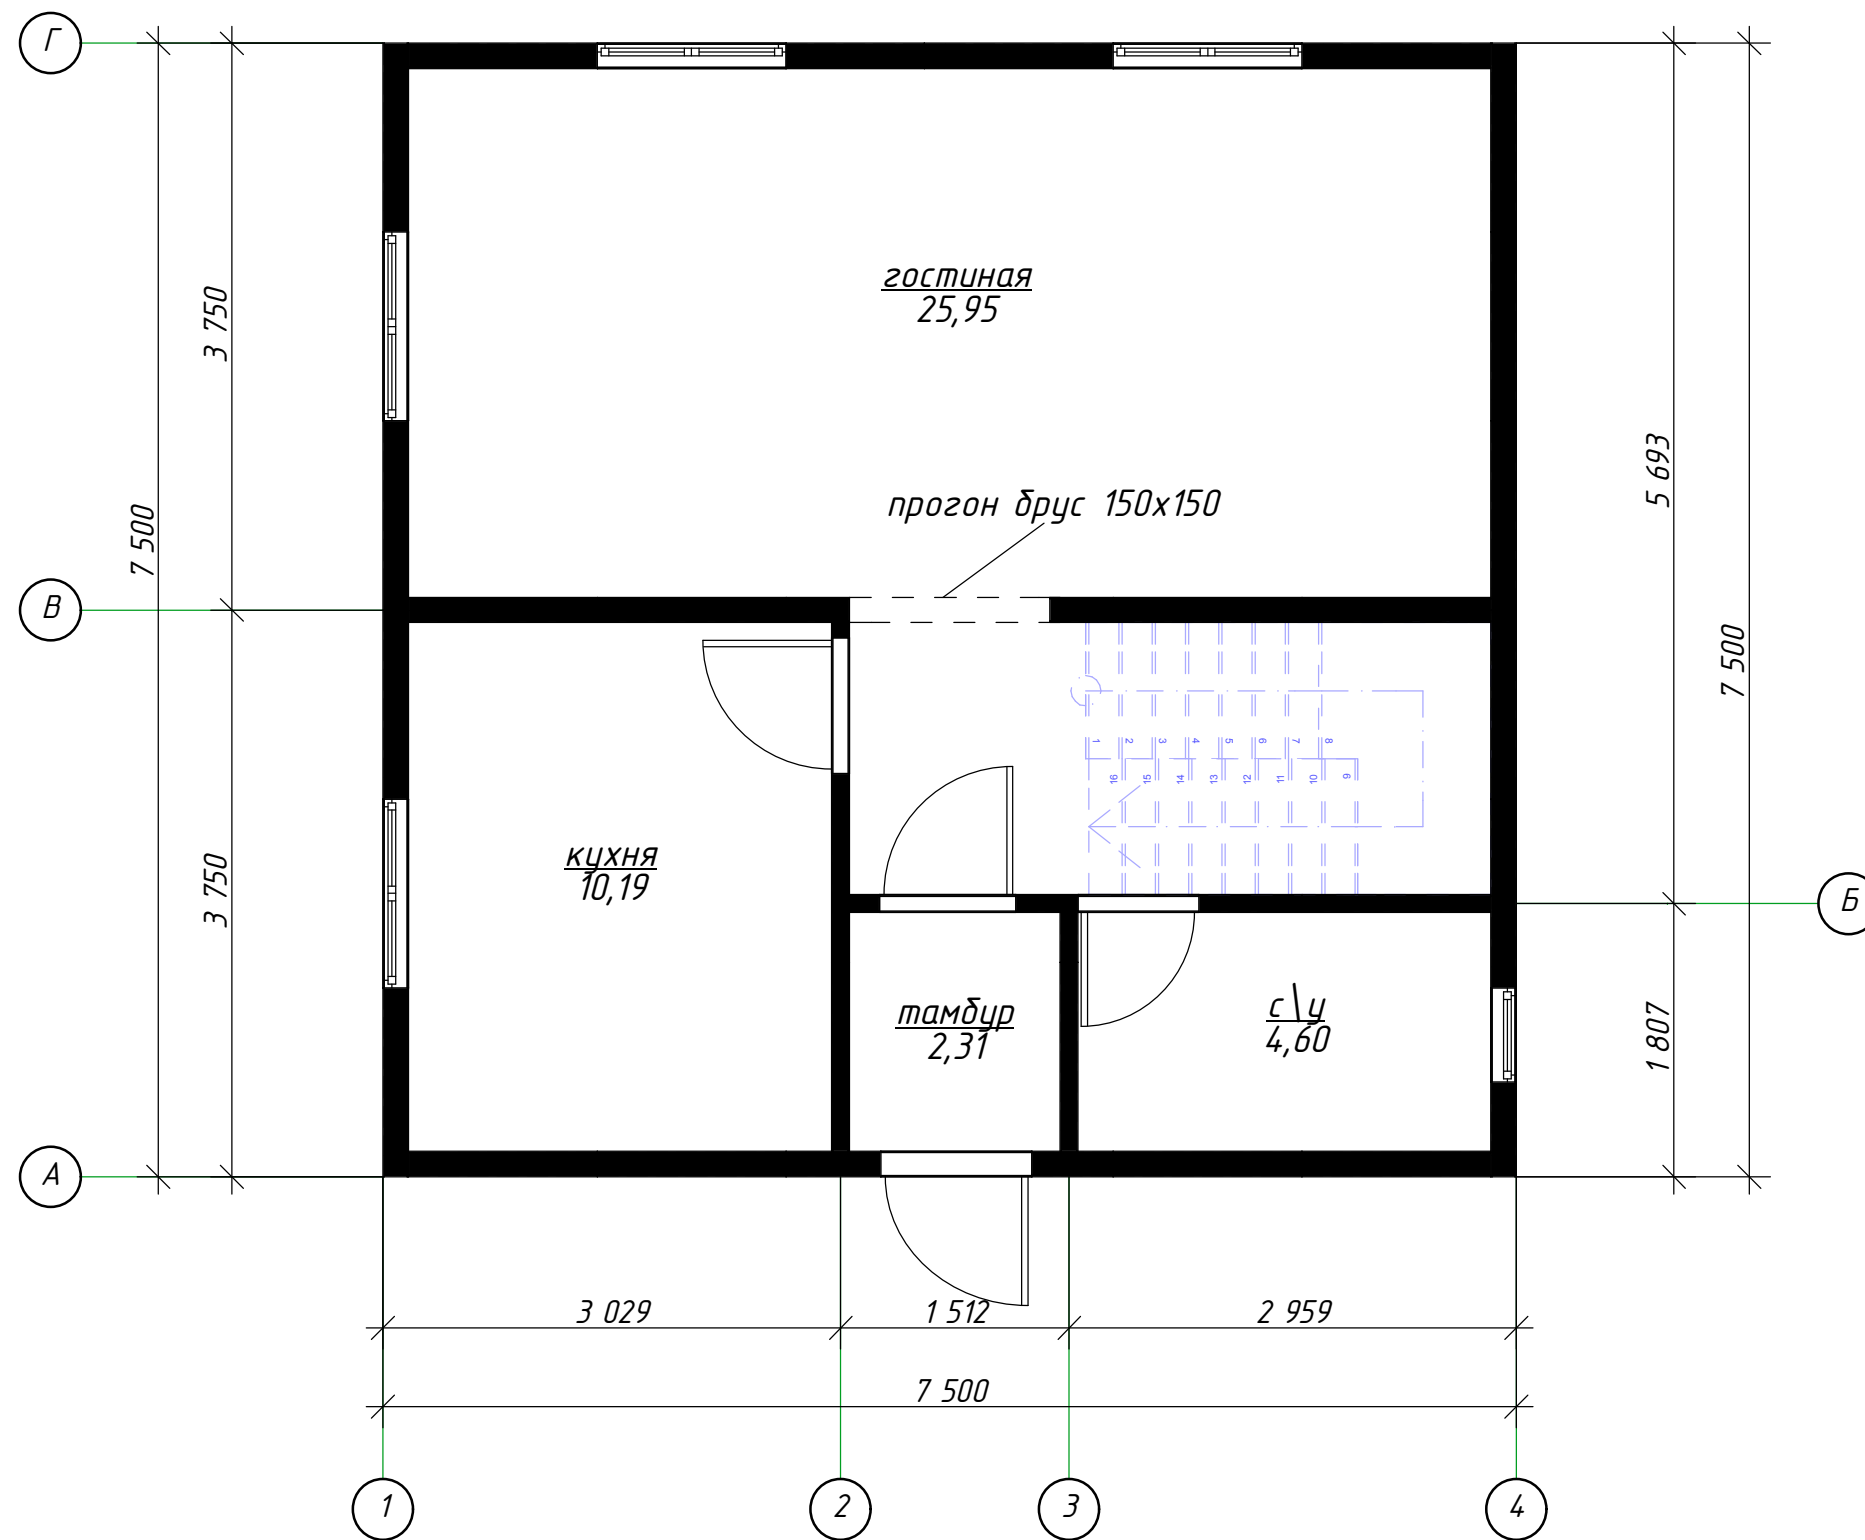

Согласовано	

Инов. № подл.	Подп. и дата	Взам. инв. №

Изм.	Колуч.	Лист	№Док.	Подп.	Дата

002-П-АР		
Жилой дом		
Стадия	Лист	Листов
П	6	
План 1-го этажа на отм. 1,000		www.rost-sip.ru