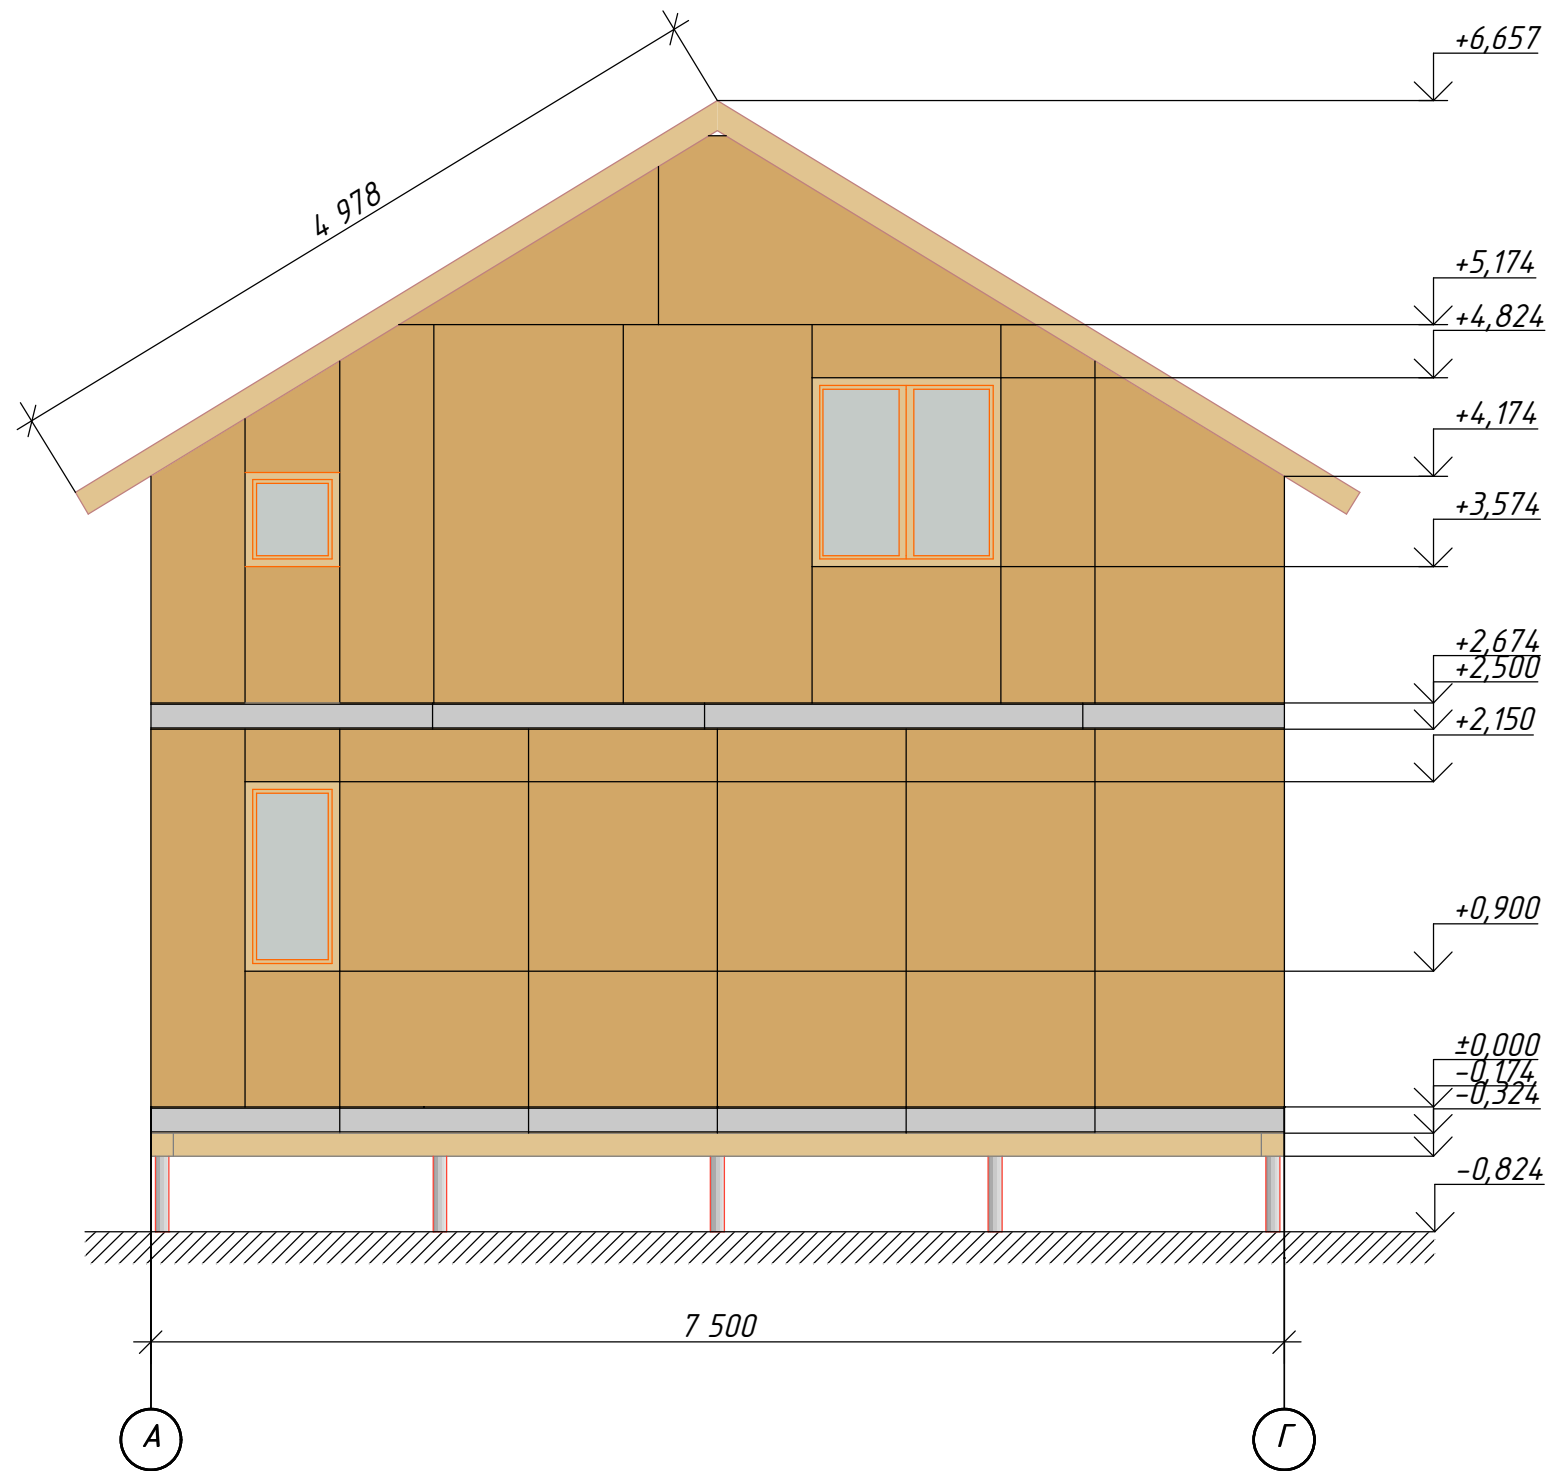

Согласовано				

Инов. № подл.	Подп. и дата	Взам. инв. №

						002-П-АР			
						Жилой дом			
Изм.	Копуч.	Лист	№Док.	Подп.	Дата		Стадия	Лист	Листов
							П	4	
						Фасад А-Г		www.rost-sip.ru