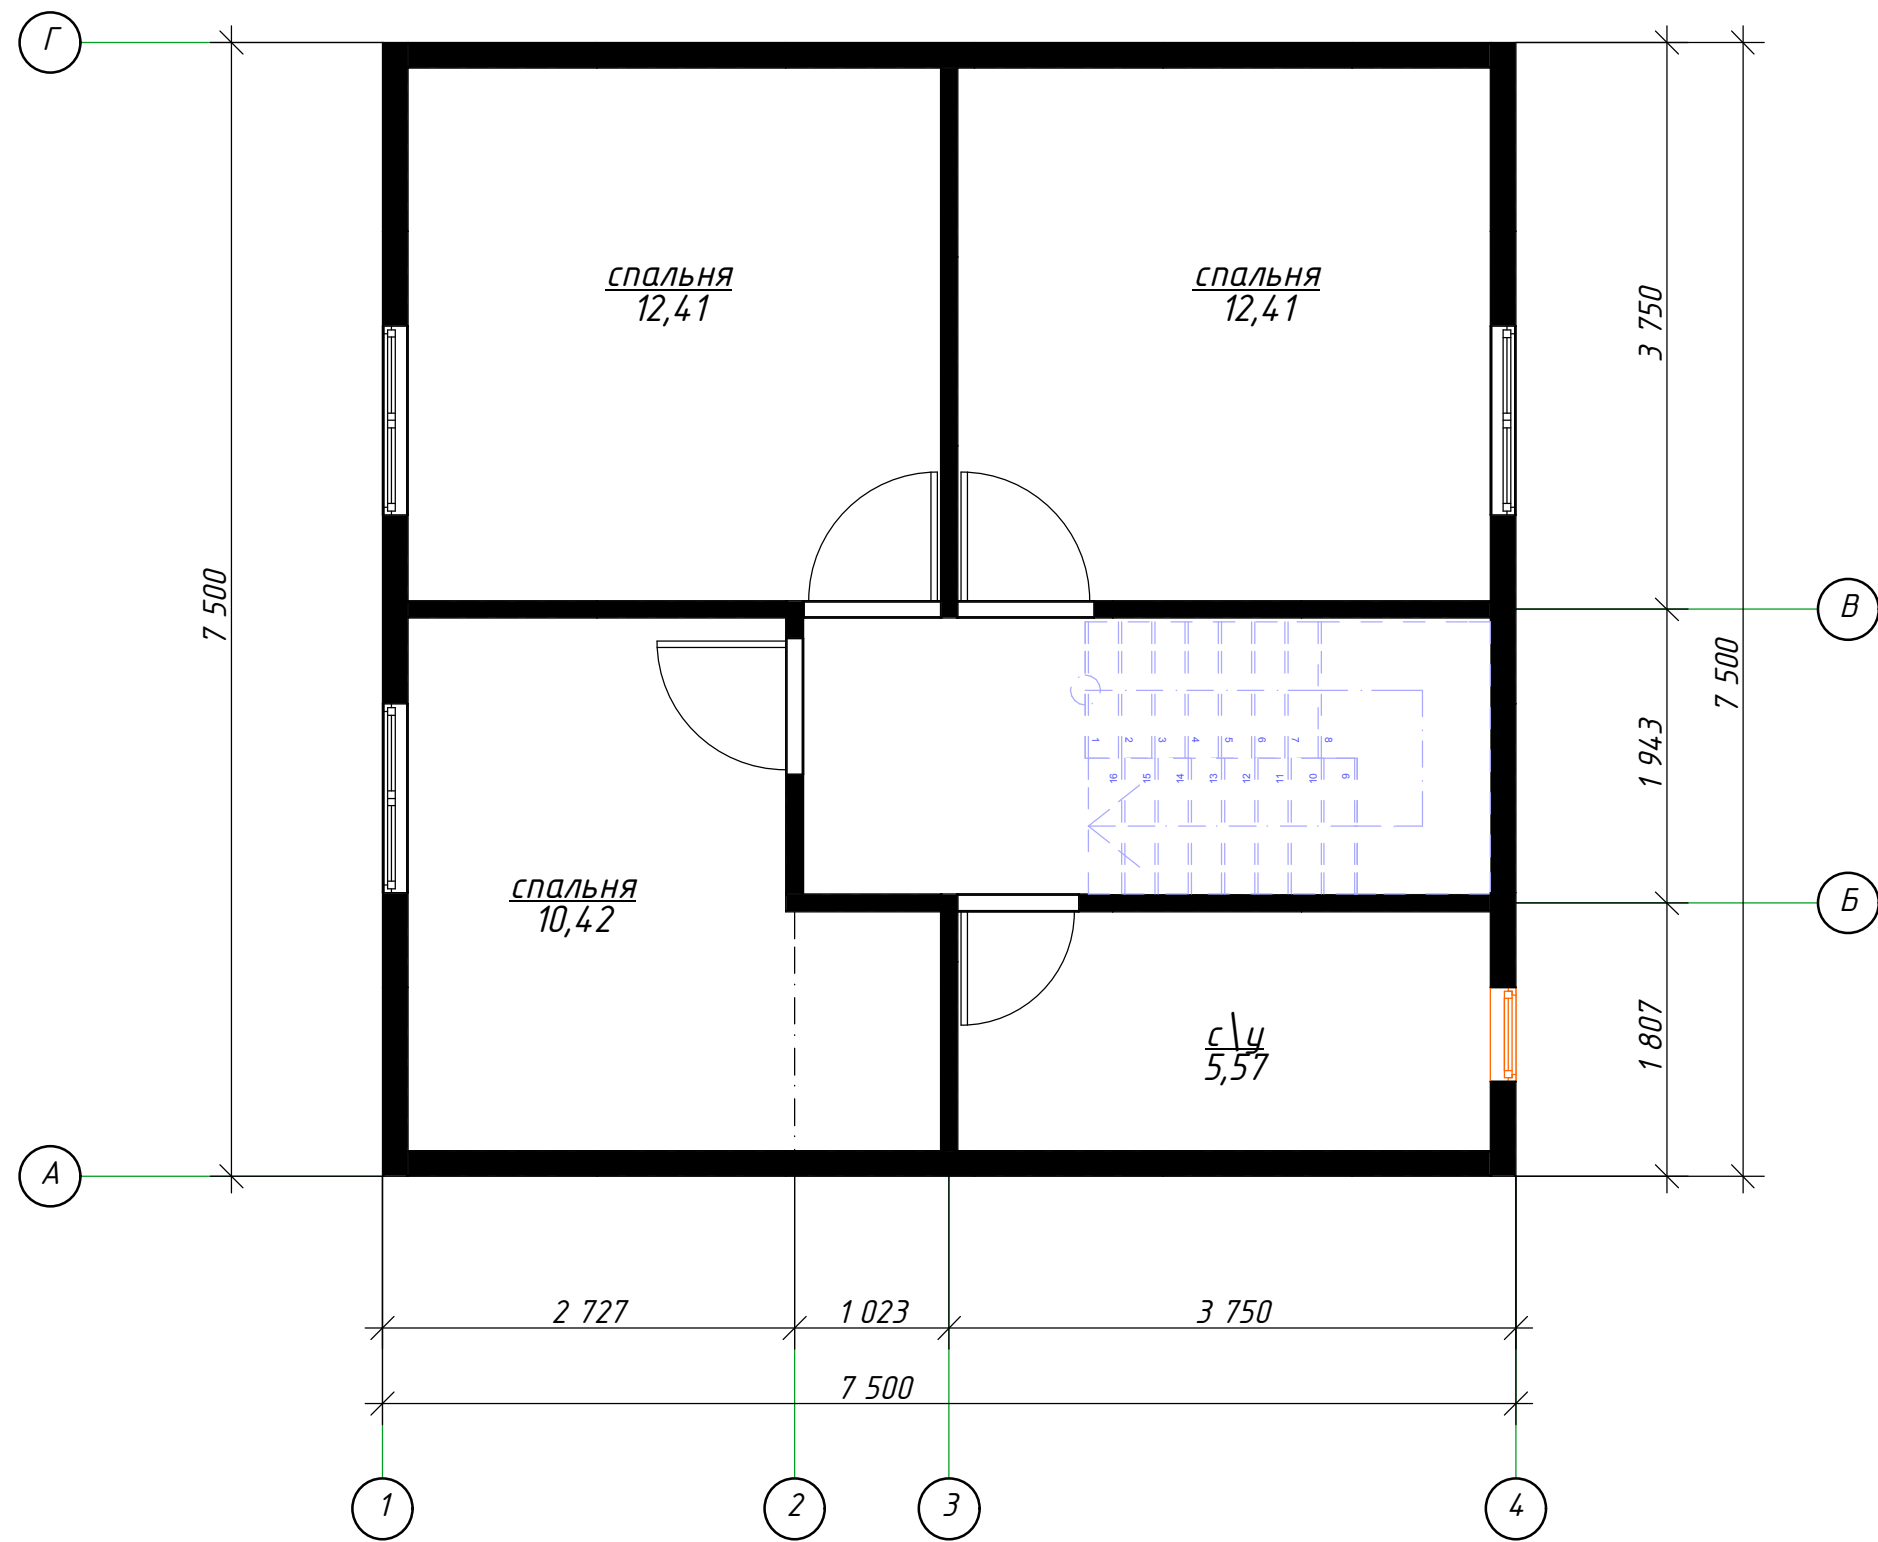

Согласовано	

Инов. № подл.	Подп. и дата	Взам. инв. №

Изм.	Кол.ч.	Лист	№Док.	Подп.	Дата

002-П-АР		
Жилой дом		
Стадия	Лист	Листов
П	7	
План 2-го этажа на отм. 3,974		www.rost-sip.ru