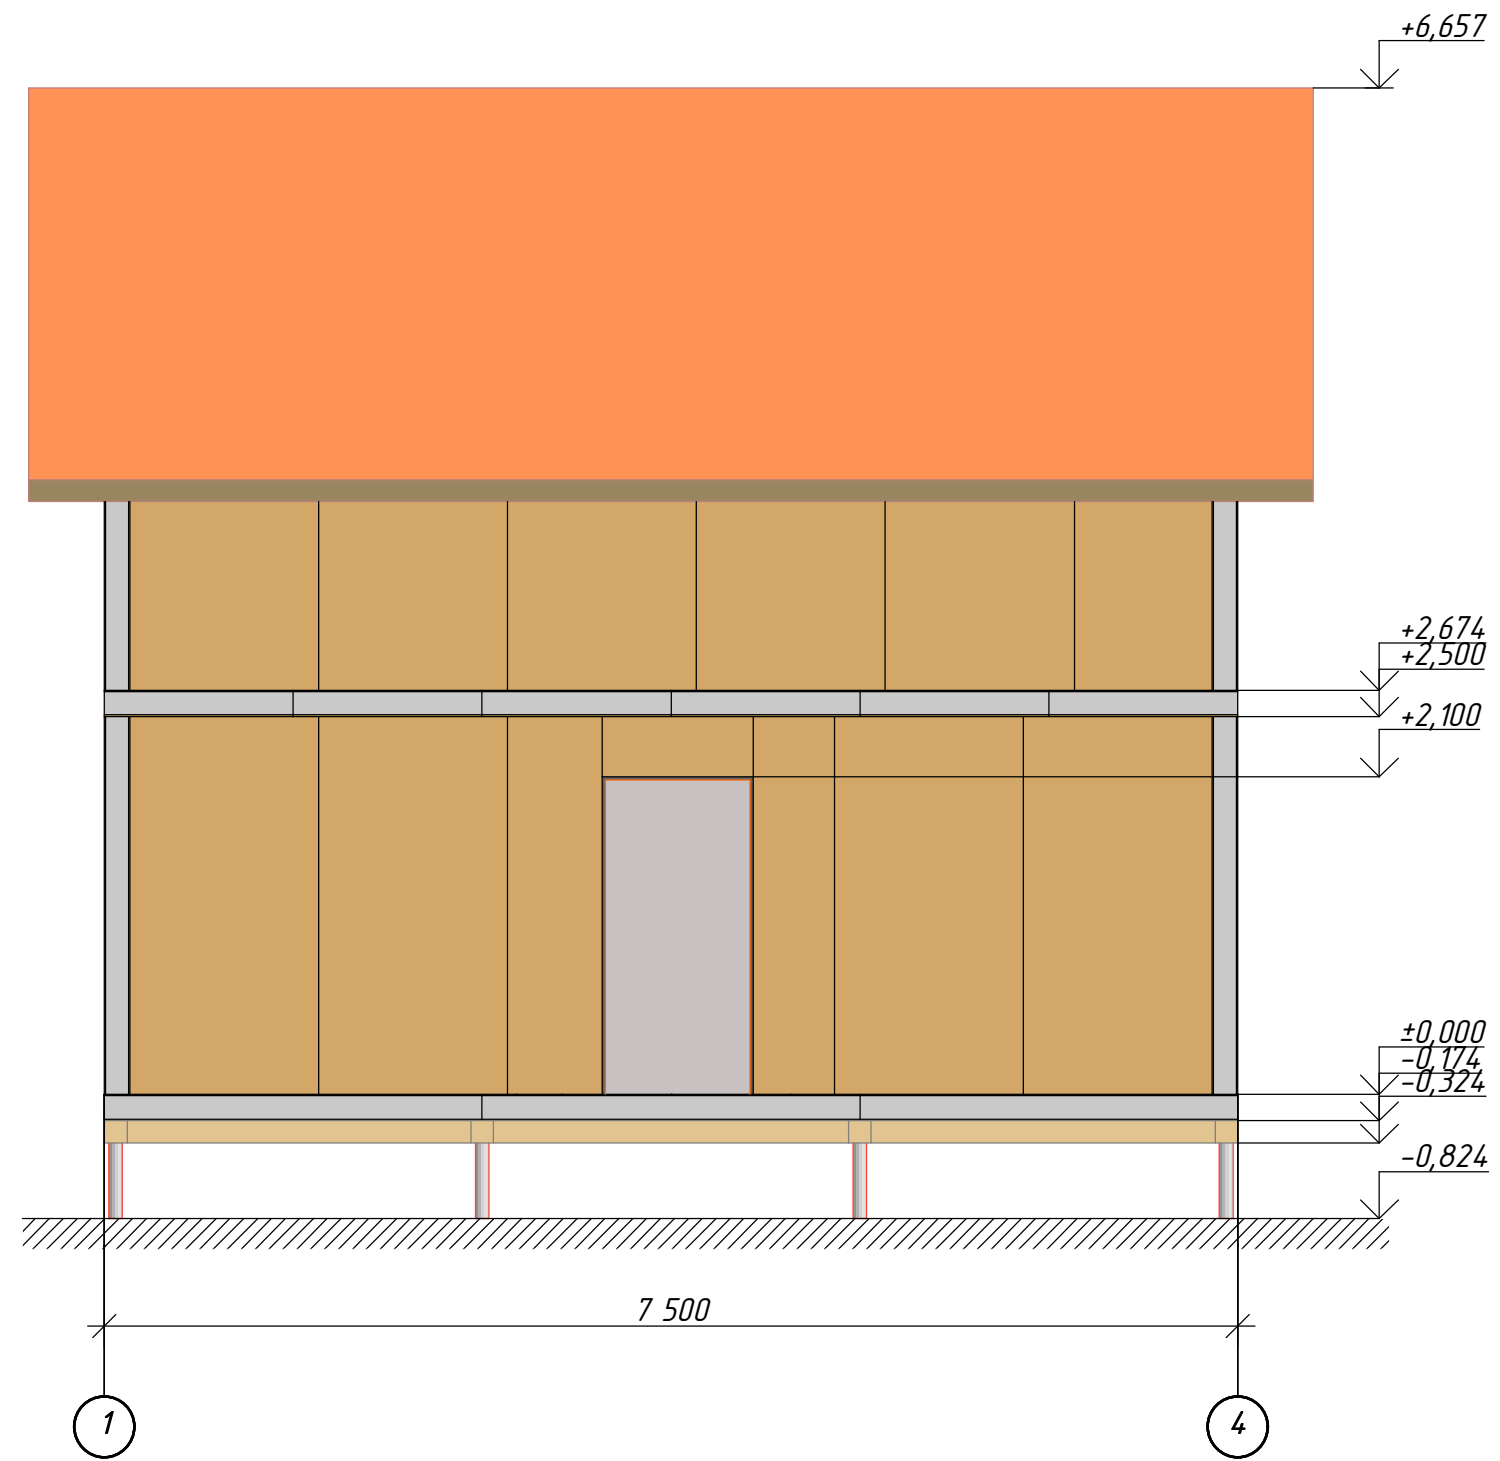

*Жилой дом 7500x7500
с мансардой*

Согласовано				
Изм. № подл.	Подп. и дата	Взам. инв. №		

						002-П-АР			
						Жилой дом			
							Стадия	Лист	Листов
							П	2	
						Фасад 1-4		www.rost-sip.ru	

Согласовано				
Изм. № подл.	Подп. и дата	Взам. инв. №		