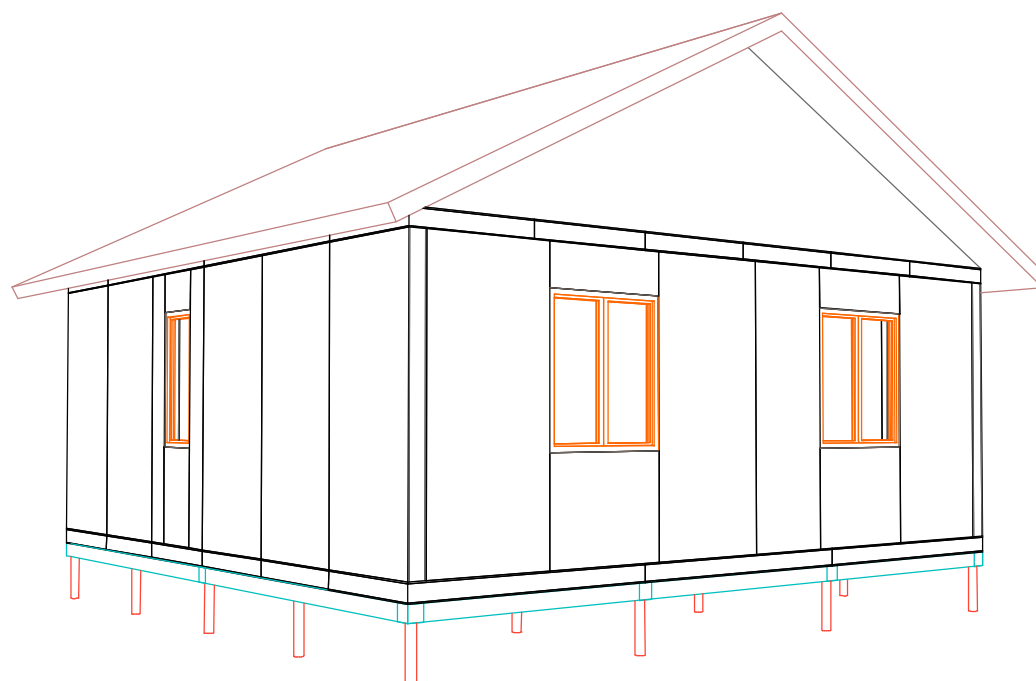

Жилой дом 7500x7500 (56,25 м2)

Согласовано				
Инва. № подл.	Подп. и дата	Взам. инв. №		

						002-П-АР			
						Жилой дом 56,25 м2			
Изм.	Коп.уч.	Лист	№Док.	Подп.	Дата	7500x7500	Стадия	Лист	Листов
							П	4	
						Фасад А-Г	www.rost-sip.ru		

Согласовано				
Инов. № подл.	Подп. и дата	Взам. инв. №		

						002-П-АР			
						Жилой дом 56,25 м2			
Изм.	Кол.уч.	Лист	№Док.	Подп.	Дата	7500x7500	Стадия	Лист	Листов
							П	5	
						Фасад Г-А	www.rost-sip.ru		

М 1:50

Согласовано

Инов. № подл.	Подп. и дата	Взам. инв. №

						002-П-АР			
						Жилой дом 56,25 м2			
Изм.	Кол.уч.	Лист	№Док.	Подп.	Дата	7500x7500	Стадия	Лист	Листов
							П	6	
						План 1-го этажа на отм. 1,000		www.rost-sip.ru	