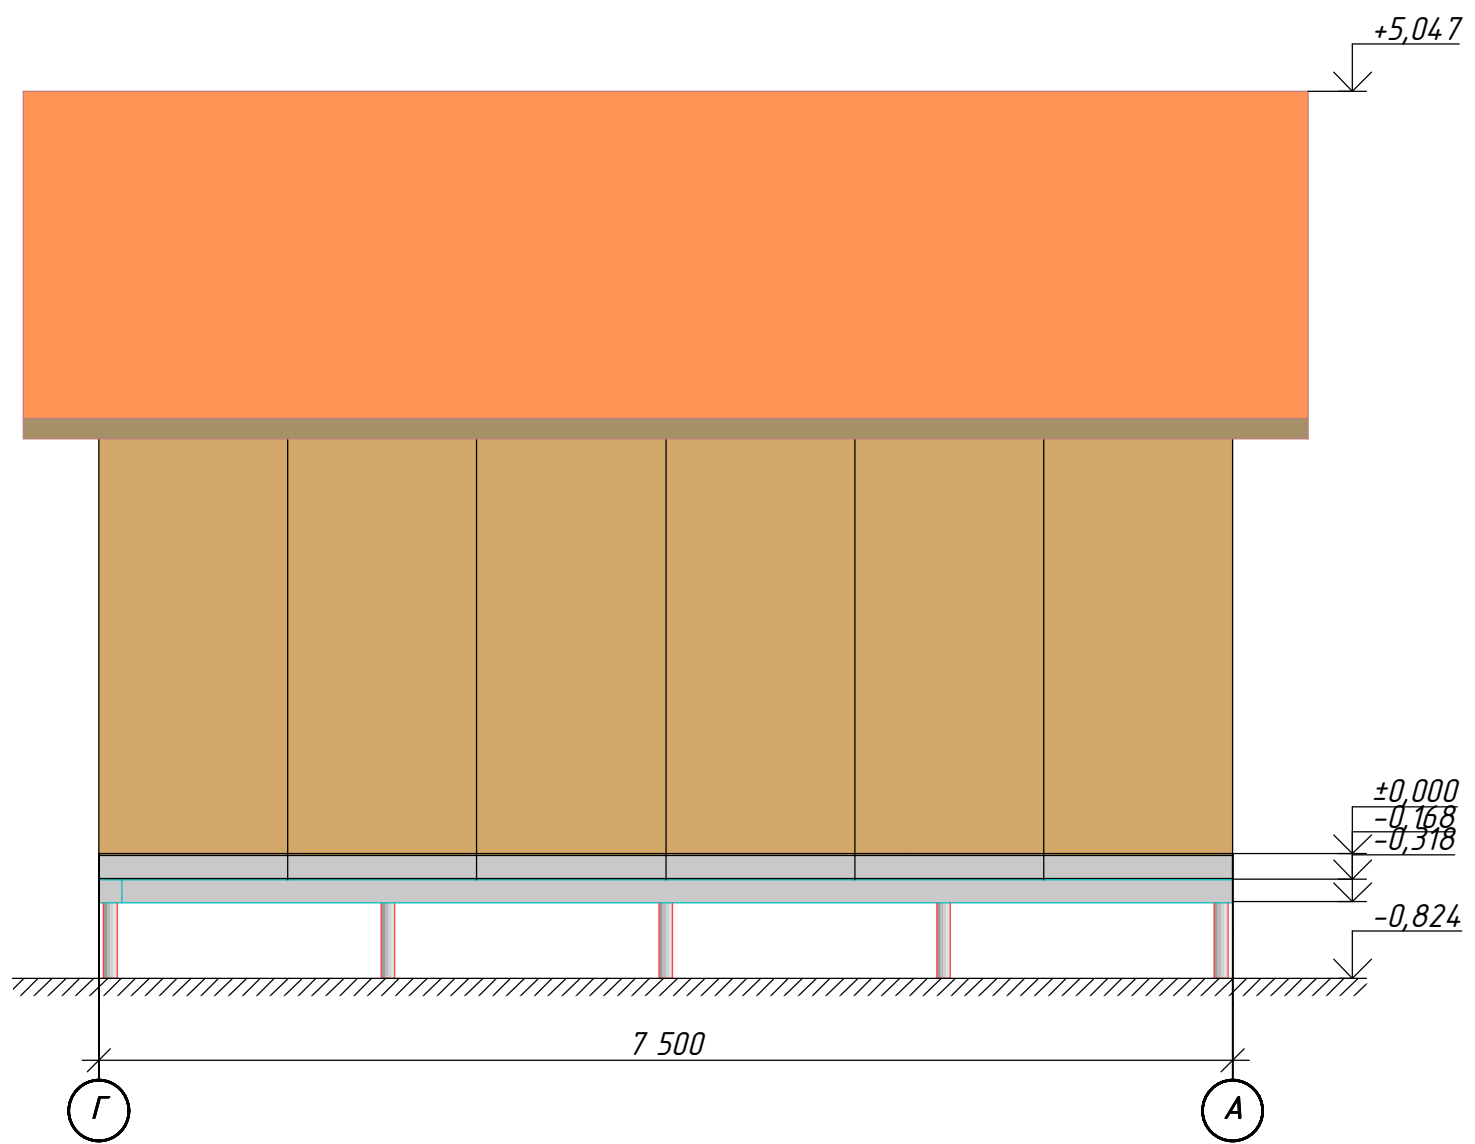

Жилой дом 7500x7500 (56,25 м2)

Согласовано				
Инва. № подл.	Подп. и дата	Взам. инв. №		

						002-П-АР			
						Жилой дом 56,25 м2			
Изм.	Коп.уч.	Лист	№Док.	Подп.	Дата	7500x7500	Стадия	Лист	Листов
							П	4	
						Фасад А-Г	www.rost-sip.ru		

Согласовано				
Инов. № подл.	Подп. и дата	Взам. инв. №		

						002-П-АР			
						Жилой дом 56,25 м2			
Изм.	Кол.уч.	Лист	№Док.	Подп.	Дата	7500x7500	Стадия	Лист	Листов
							П	5	
						Фасад Г-А	www.rost-sip.ru		

М 1:50

Согласовано

Инов. № подл.	Подп. и дата	Взам. инв. №

						002-П-АР			
						Жилой дом 56,25 м2			
Изм.	Кол.уч.	Лист	№Док.	Подп.	Дата	7500x7500	Стадия	Лист	Листов
							П	6	
						План 1-го этажа на отм. 1,000		www.rost-sip.ru	