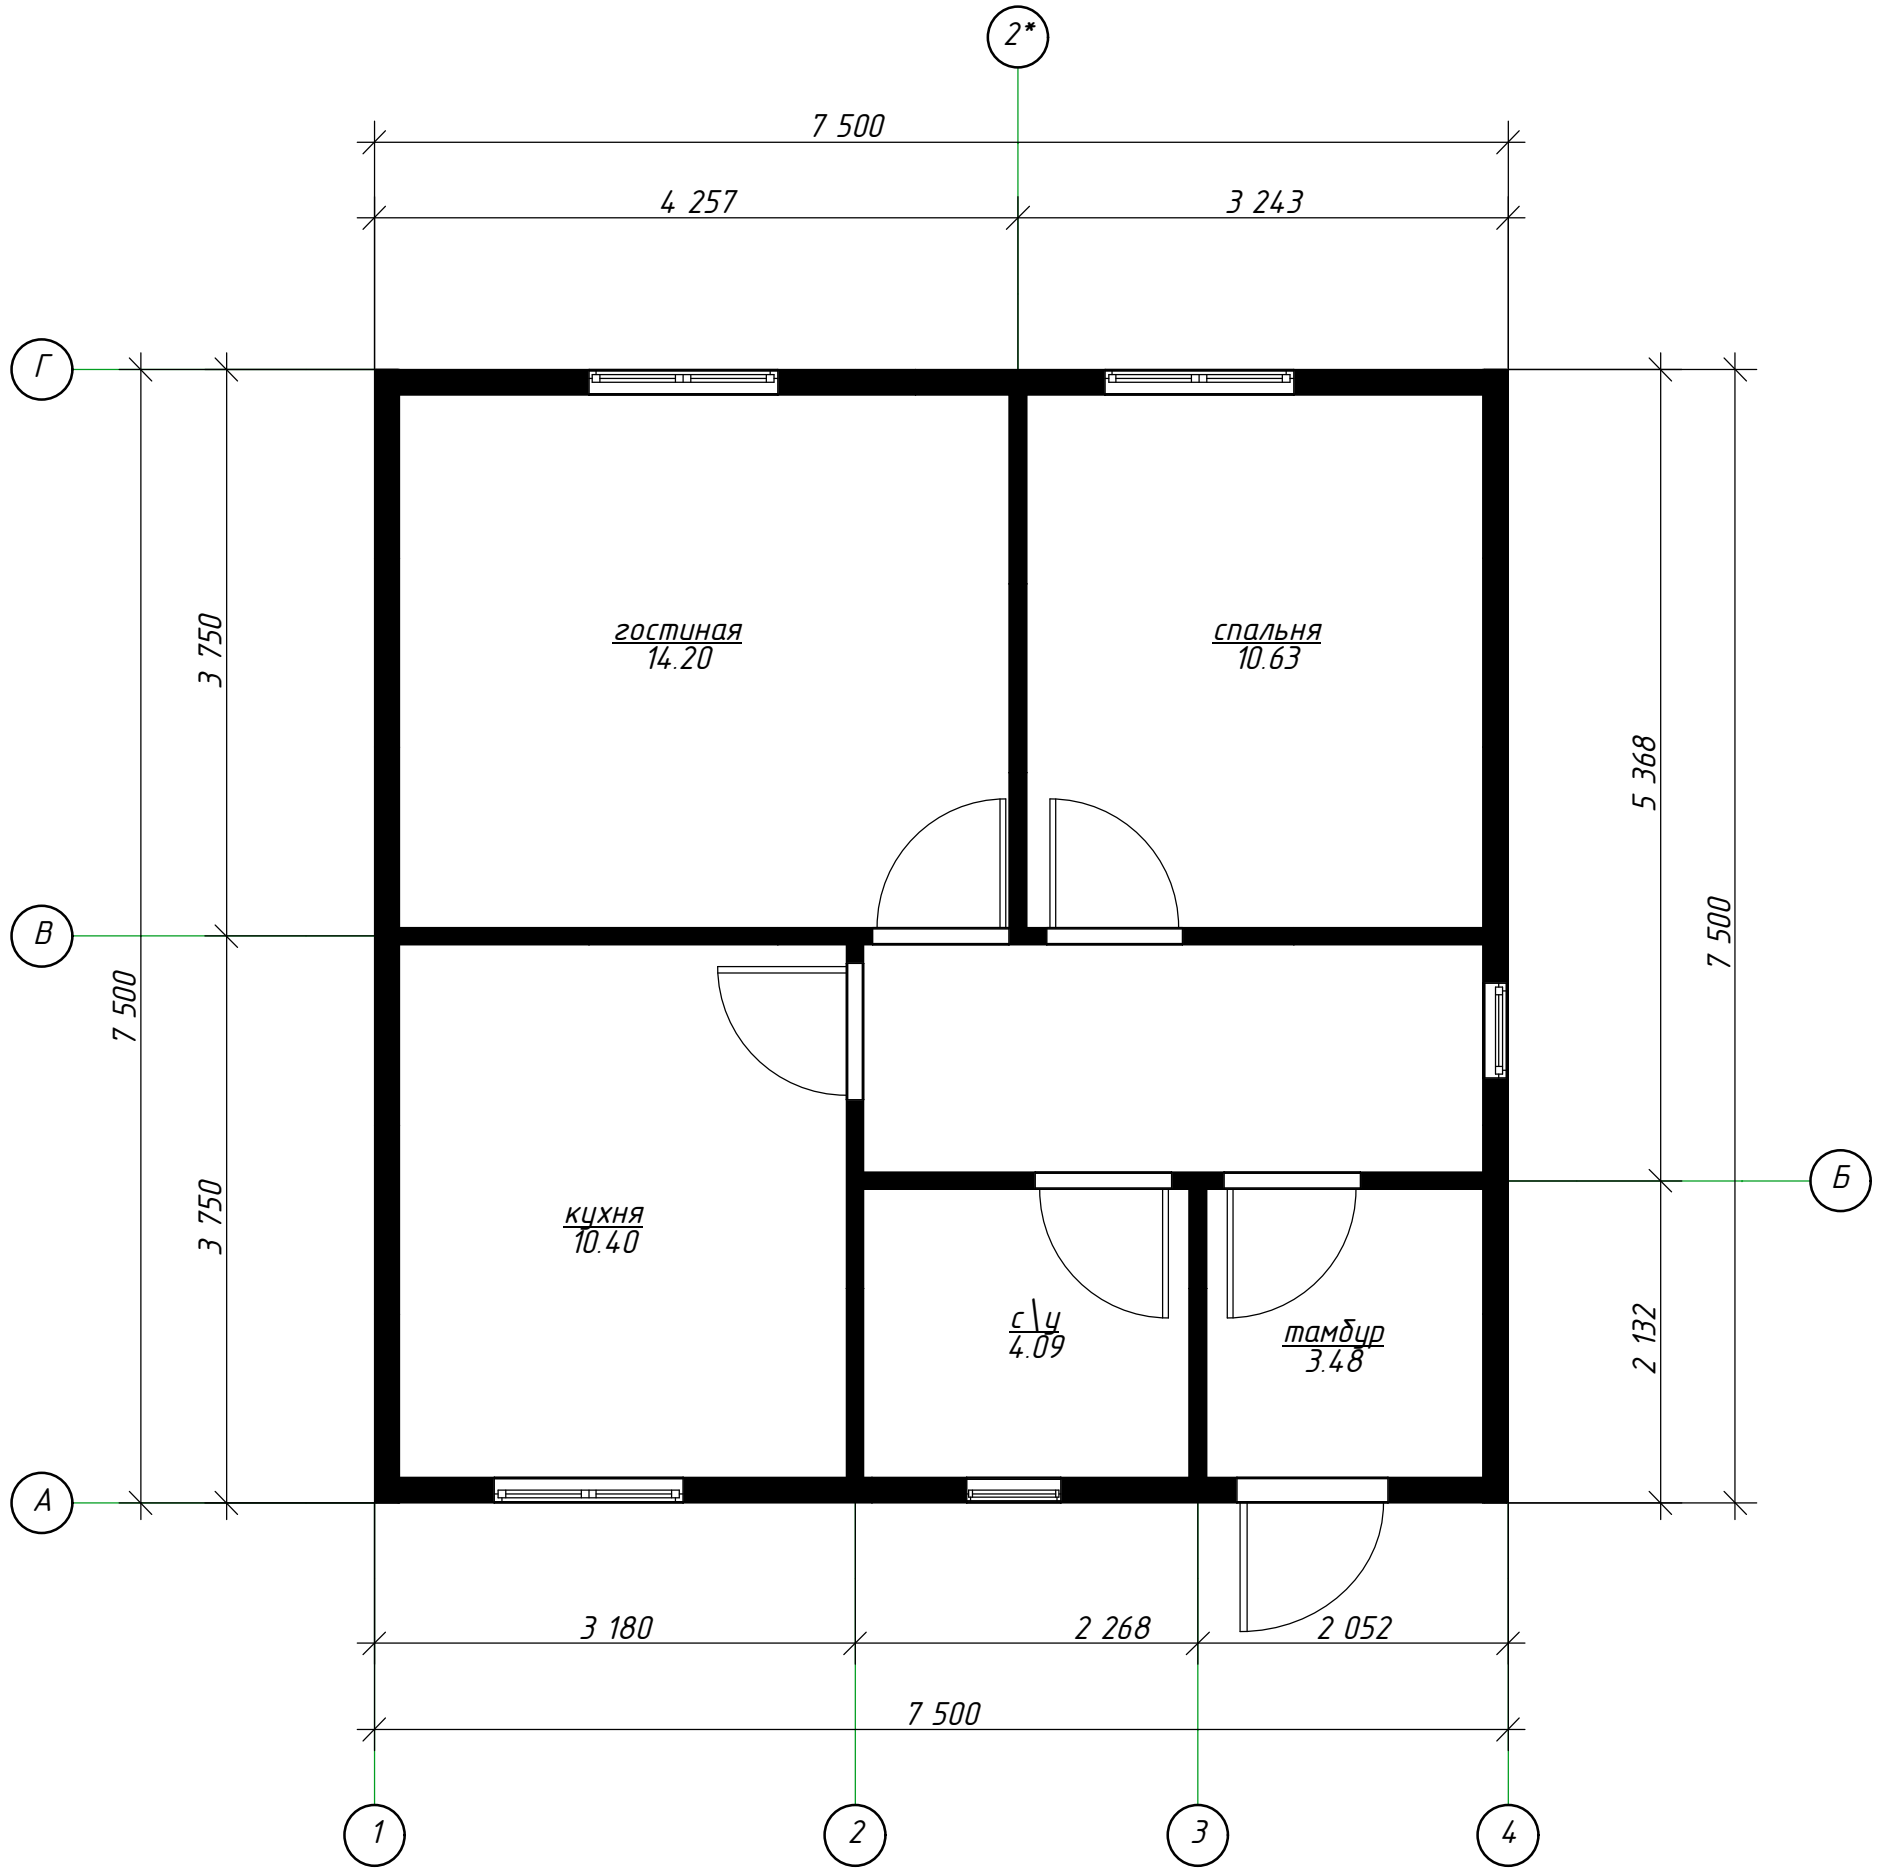

Жилой дом 7500x7500 (56,25 м2)

Согласовано				
Инва. № подл.	Подп. и дата	Взам. инв. №		

						002-П-АР			
						Жилой дом 56,25 м2			
Изм.	Коп.уч.	Лист	№Док.	Подп.	Дата	7500x7500	Стадия	Лист	Листов
							П	4	
						Фасад А-Г	www.rost-sip.ru		

Согласовано				
Инов. № подл.	Подп. и дата	Взам. инв. №		

						002-П-АР			
						Жилой дом 56,25 м2			
Изм.	Кол.уч.	Лист	№Док.	Подп.	Дата	7500x7500	Стадия	Лист	Листов
							П	5	
						Фасад Г-А	www.rost-sip.ru		

М 1:50

Согласовано

Инов. № подл.	Подп. и дата	Взам. инв. №

						002-П-АР			
						Жилой дом 56,25 м2			
Изм.	Кол.уч.	Лист	№Док.	Подп.	Дата	7500x7500	Стадия	Лист	Листов
							П	6	
						План 1-го этажа на отм. 1,000		www.rost-sip.ru	