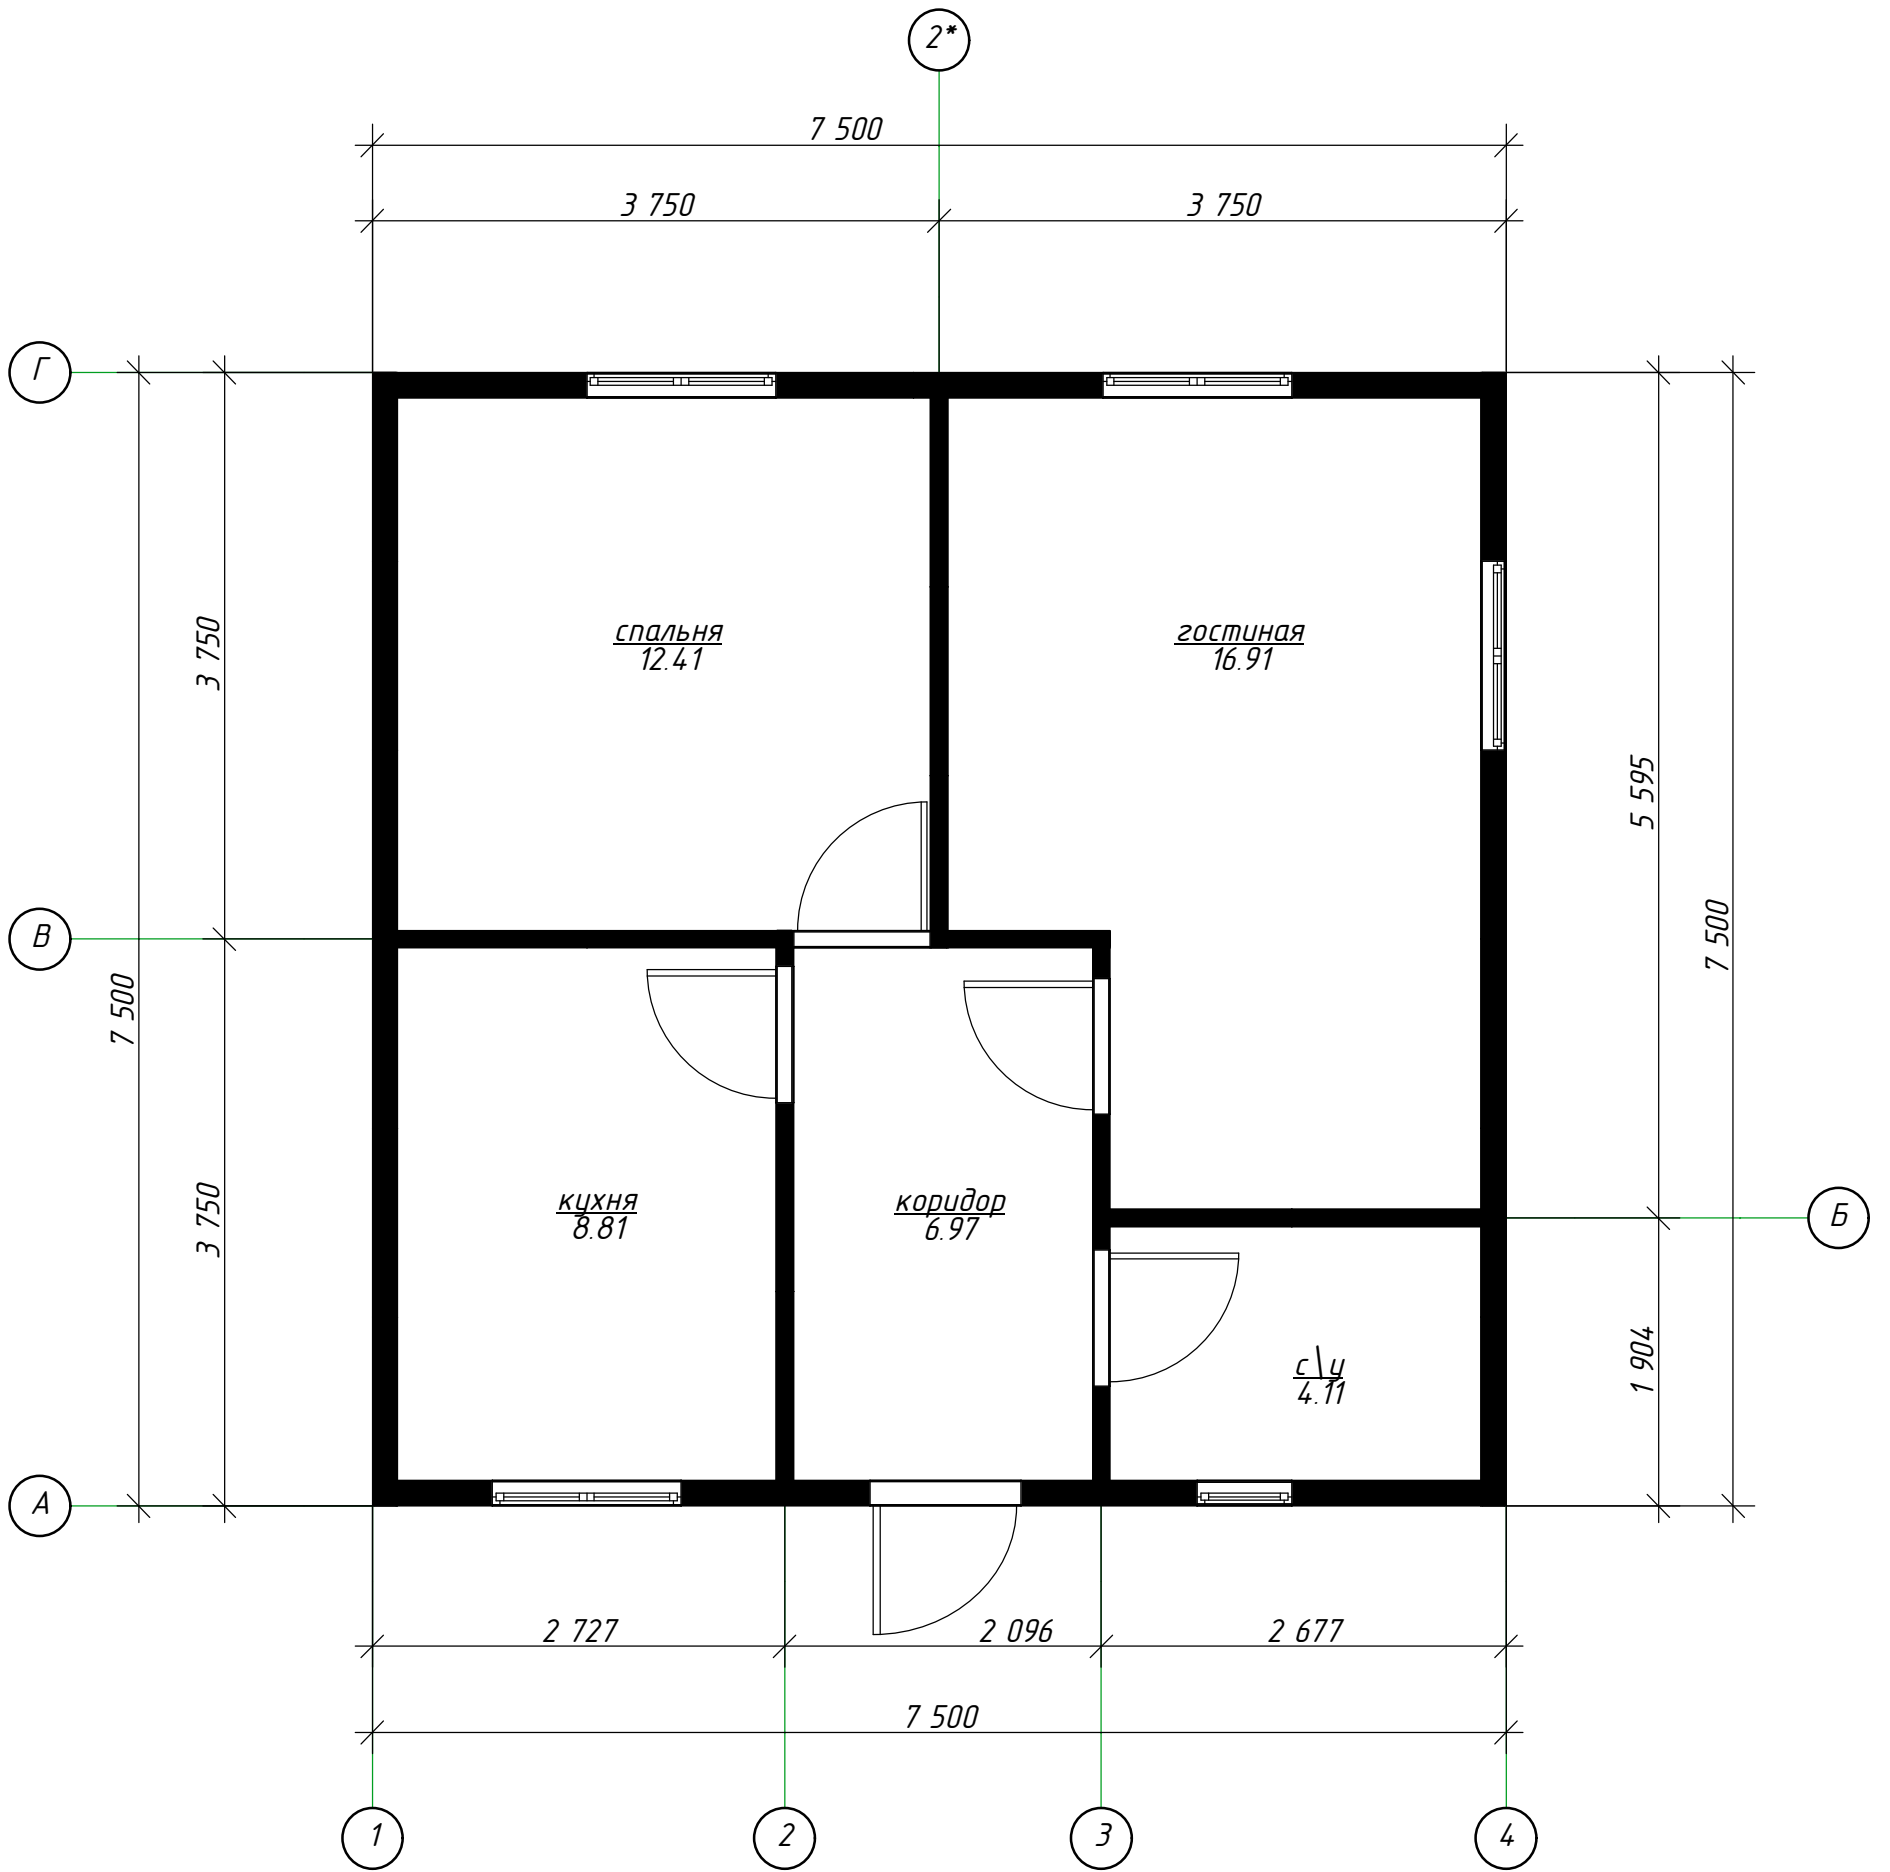

Жилой дом 7500x7500 (56,25 м2)

Согласовано					
Изм. № подл.	Подп. и дата	Взам. инв. №			

						002-П-АР			
						Жилой дом 56,25 м2			
							Стадия	Лист	Листов
						7500x7500	П	2	
						Фасад 1-4	www.rost-sip.ru		

Согласовано				
Инов. № подл.	Подп. и дата	Взам. инв. №		

						002-П-АР			
						Жилой дом 56,25 м2			
Изм.	Коп.уч.	Лист	№Док.	Подп.	Дата	7500x7500	Стадия	Лист	Листов
							П	5	
						Фасад Г-А	www.rost-sip.ru		

М 1:50

Согласовано

Инов. № подл.	Подп. и дата	Взам. инв. №

						002-П-АР			
						Жилой дом 56,25 м2			
Изм.	Коп.уч.	Лист	№Док.	Подп.	Дата	7500x7500	Стадия	Лист	Листов
							П	6	
						План 1-го этажа на отм. 1,000		www.rost-sip.ru	

Согласовано

Инов. № подл.	Подп. и дата	Взам. инв. №

						002-П-АР			
						Жилой дом 56,25 м2			
Изм.	Коп.уч.	Лист	№Док.	Подп.	Дата		Стадия	Лист	Листов
						7500x7500	П	13	
						Перспектива 2	www.rost-sip.ru		