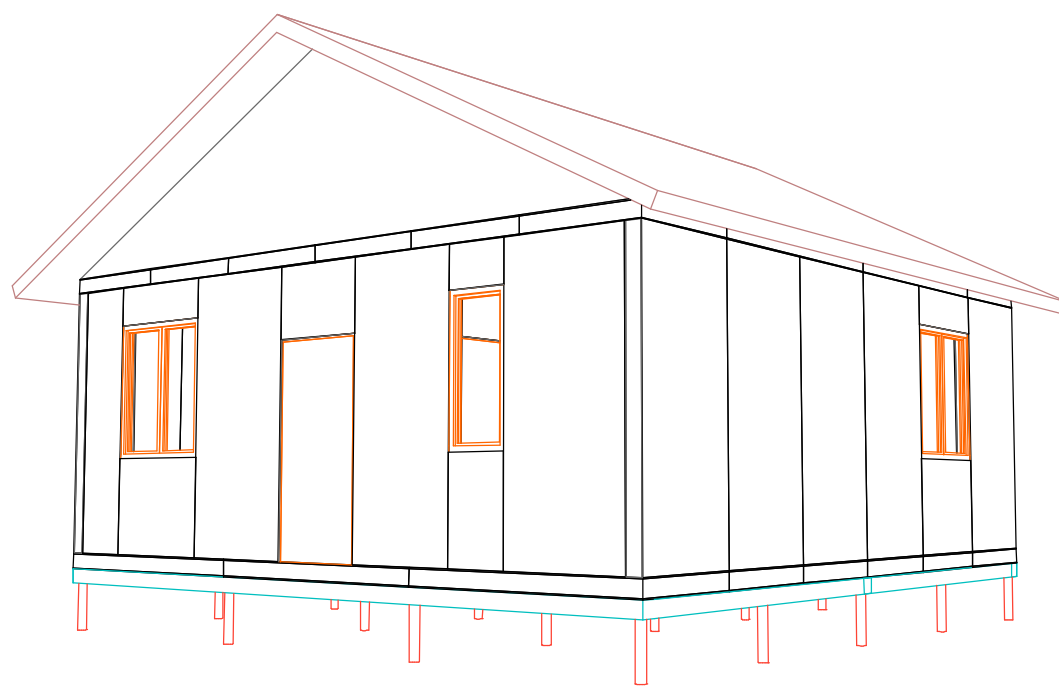

Жилой дом 7500x7500 (56,25 м2)

Согласовано					
Изм. № подл.	Подп. и дата	Взам. инв. №			

						002-П-АР			
						Жилой дом 56,25 м2			
							Стадия	Лист	Листов
						7500x7500	П	2	
						Фасад 1-4	www.rost-sip.ru		

Согласовано				
Инов. № подл.	Подп. и дата	Взам. инв. №		

						002-П-АР			
						Жилой дом 56,25 м2			
Изм.	Коп.уч.	Лист	№Док.	Подп.	Дата	7500x7500	Стадия	Лист	Листов
							П	5	
						Фасад Г-А	www.rost-sip.ru		

М 1:50

Согласовано

Инов. № подл.	Подп. и дата	Взам. инв. №

						002-П-АР			
						Жилой дом 56,25 м2			
Изм.	Коп.уч.	Лист	№Док.	Подп.	Дата	7500x7500	Стадия	Лист	Листов
							П	6	
						План 1-го этажа на отм. 1,000		www.rost-sip.ru	