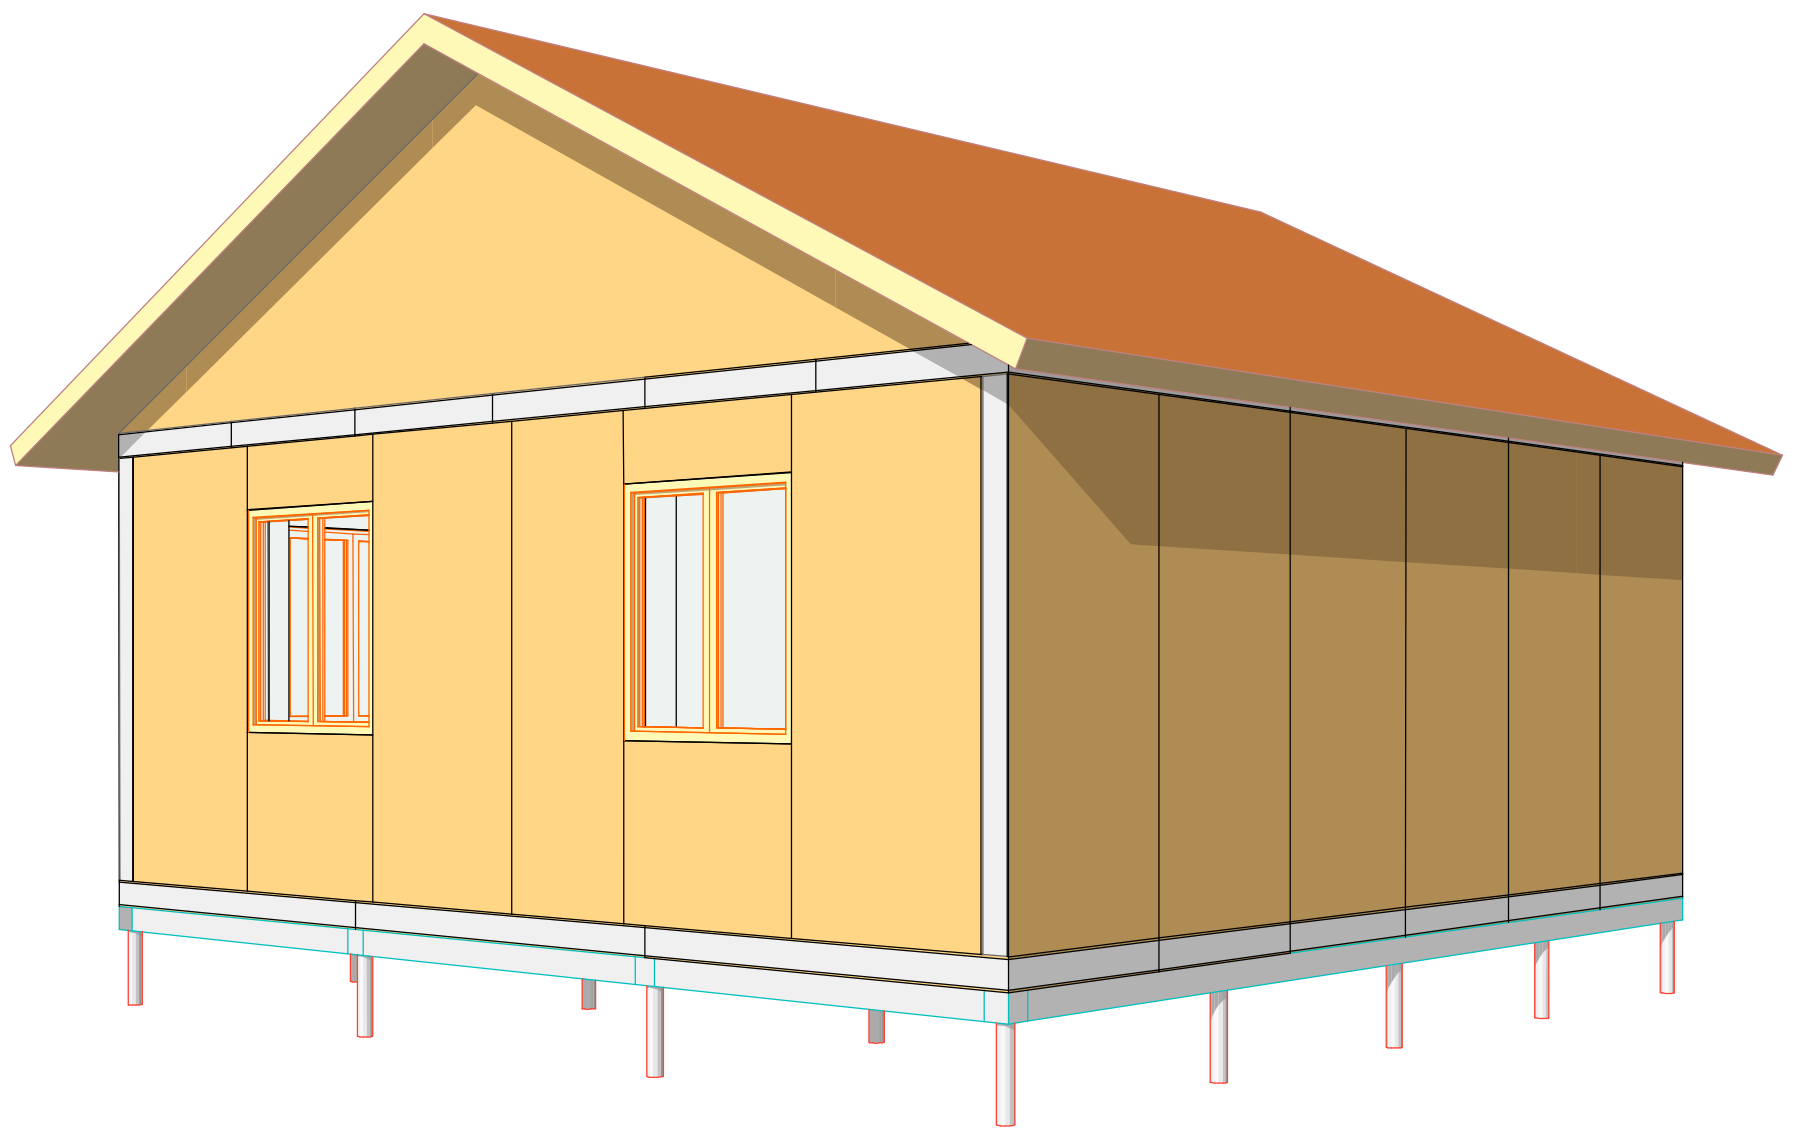

Согласовано

Инов. № подл.	Подп. и дата	Взам. инв. №

						002-П-АР			
						Жилой дом 56,25 м2			
Изм.	Коп.уч.	Лист	№Док.	Подп.	Дата		Стадия	Лист	Листов
						7500x7500	П	13	
						Перспектива 2	www.rost-sip.ru