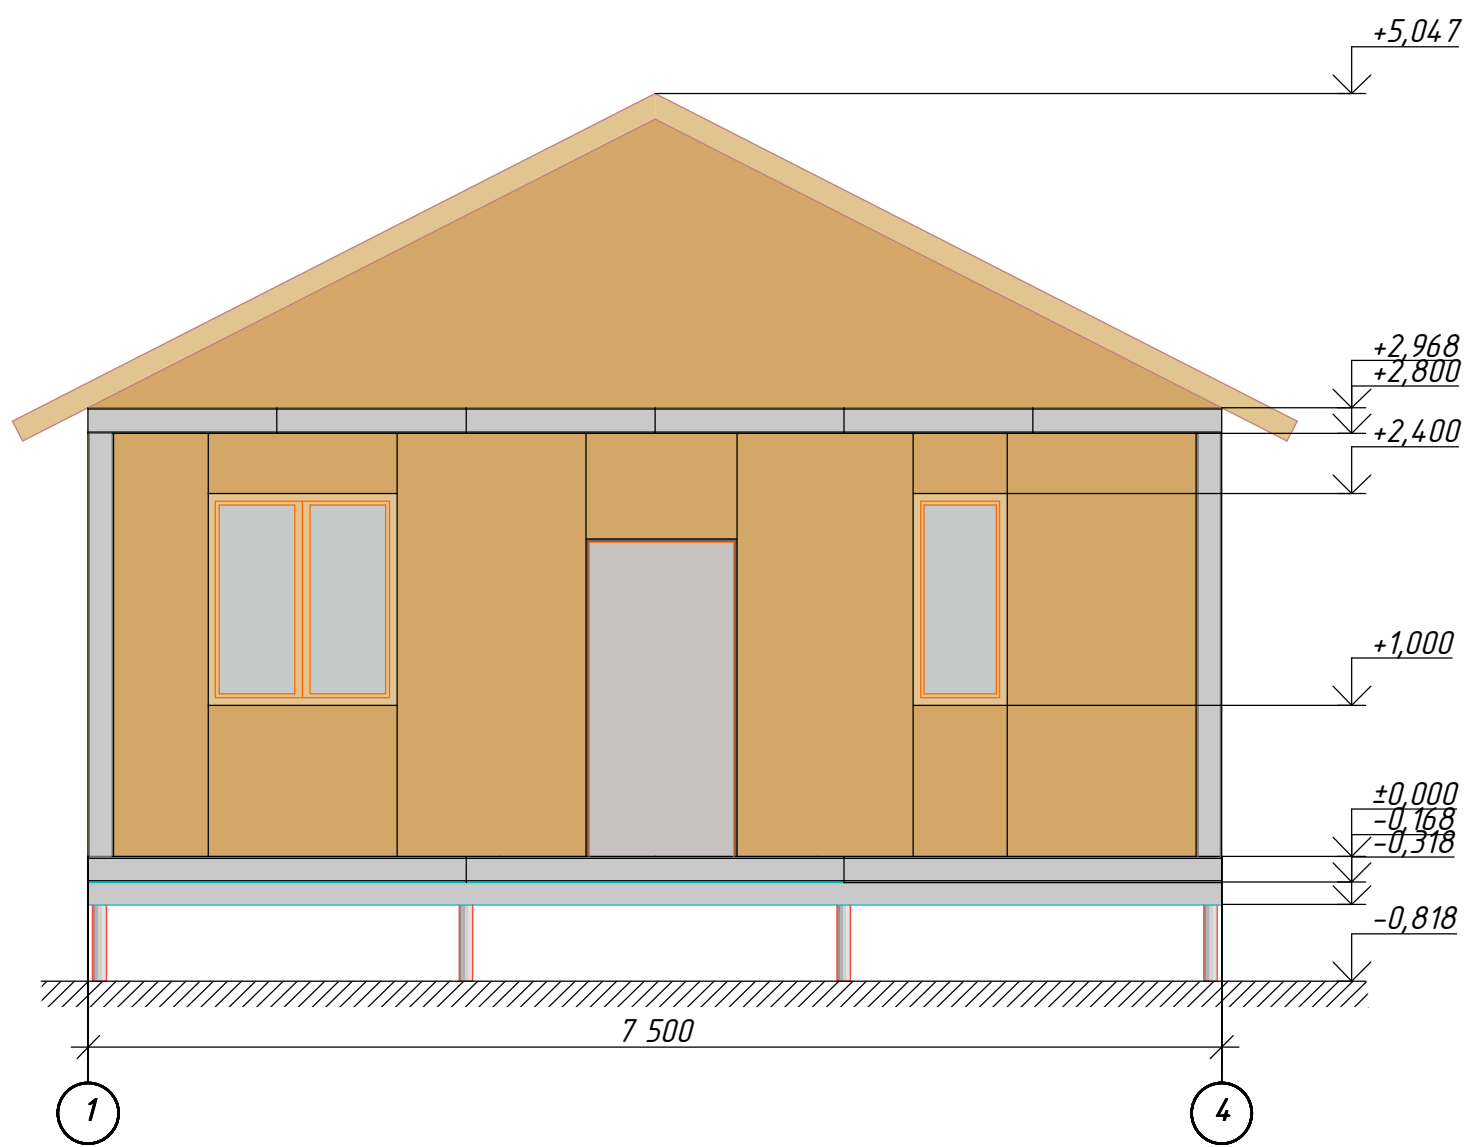

Жилой дом 7500x7500 (56,25 м2)

Согласовано					
Изм. № подл.	Подп. и дата	Взам. инв. №			

						002-П-АР			
						Жилой дом 56,25 м2			
							Стадия	Лист	Листов
						7500x7500	П	2	
						Фасад 1-4	www.rost-sip.ru		

Согласовано				
Инов. № подл.	Подп. и дата	Взам. инв. №		

						002-П-АР			
						Жилой дом 56,25 м2			
Изм.	Коп.уч.	Лист	№Док.	Подп.	Дата	7500x7500	Стадия	Лист	Листов
							П	5	
						Фасад Г-А	www.rost-sip.ru		

М 1:50

Согласовано

Инов. № подл.	Подп. и дата	Взам. инв. №

						002-П-АР			
						Жилой дом 56,25 м2			
Изм.	Коп.уч.	Лист	№Док.	Подп.	Дата	7500x7500	Стадия	Лист	Листов
							П	6	
						План 1-го этажа на отм. 1,000		www.rost-sip.ru	

Согласовано

Инов. № подл.	Подп. и дата	Взам. инв. №

						002-П-АР			
						Жилой дом 56,25 м2			
Изм.	Коп.уч.	Лист	№Док.	Подп.	Дата		Стадия	Лист	Листов
						7500x7500	П	13	
						Перспектива 2	www.rost-sip.ru		