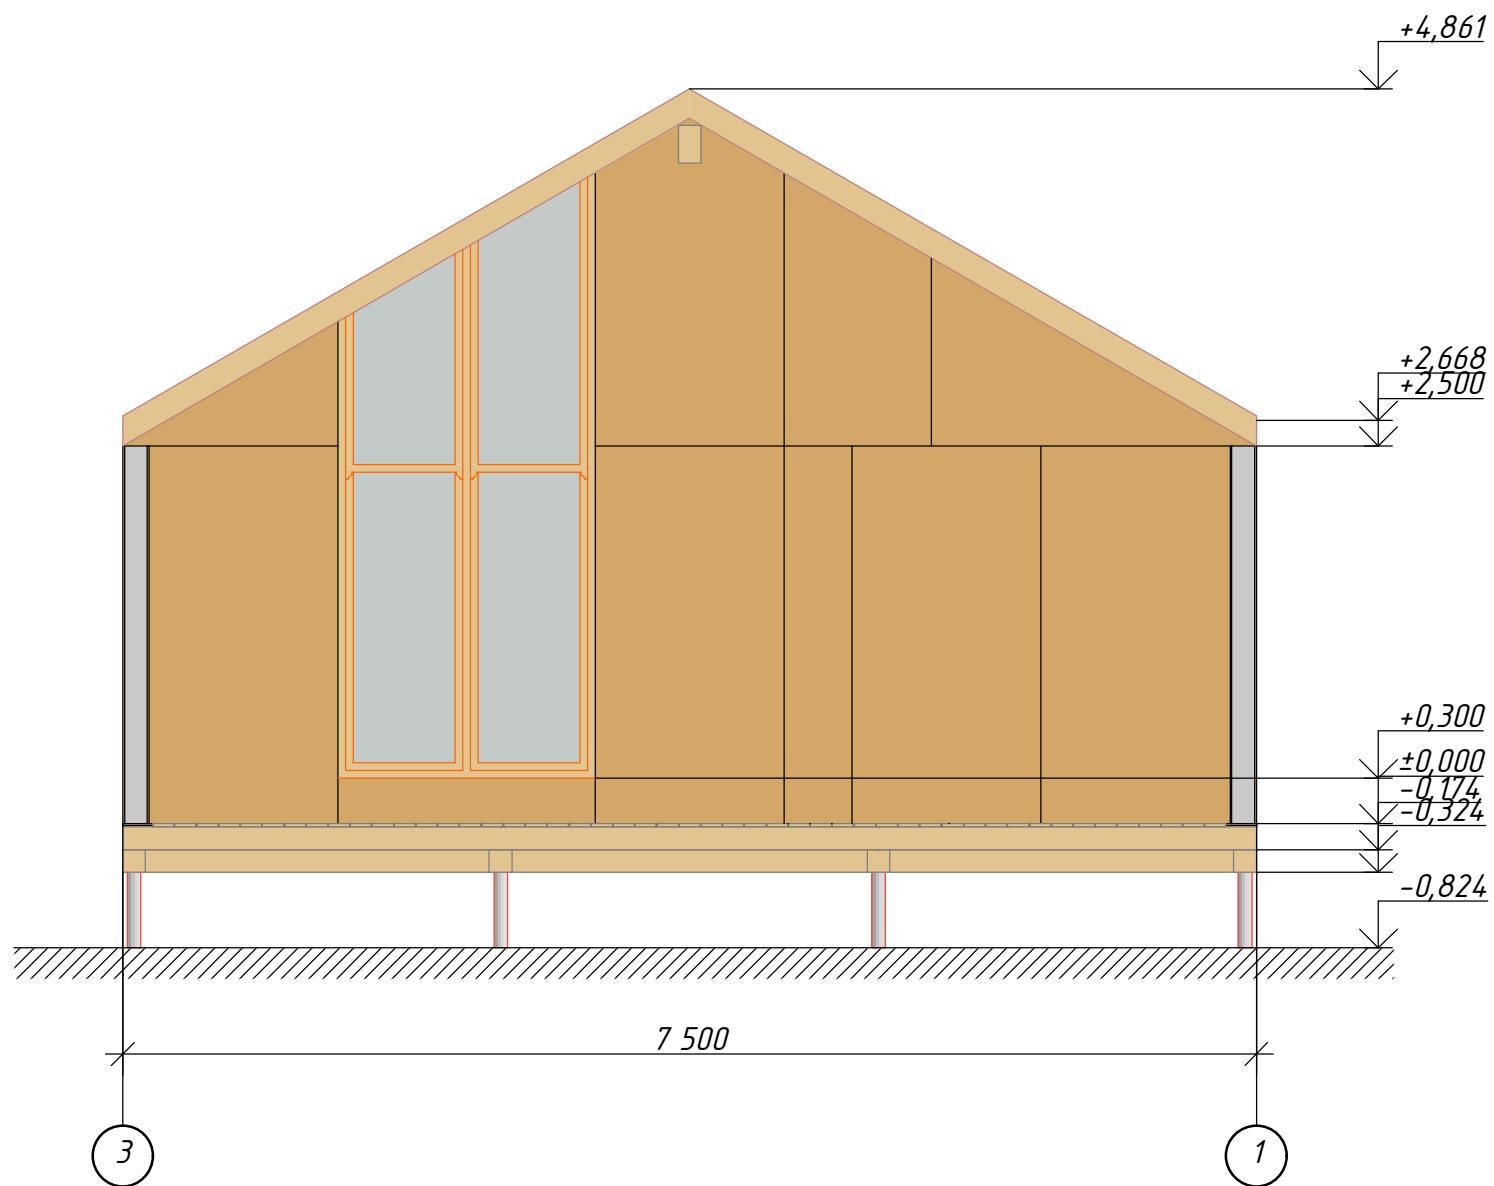

Жилой дом 7500x7500

Согласовано				
Инов. № подл.	Подп. и дата	Взам. инв. №		

						002-П-АР			
						Жилой дом 56,25 м2			
Изм.	Кол.уч.	Лист	№Док.	Подп.	Дата		Стадия	Лист	Листов
						7500x7500	П	3	
						Фасад 3-1	www.rost-sip.ru		

Согласовано				
Инов. № подл.	Подп. и дата	Взам. инв. №		

						002-П-АР			
						Жилой дом 56,25 м2			
Изм.	Кол.уч.	Лист	№Док.	Подп.	Дата	7500x7500	Стадия	Лист	Листов
							П	4	
						Фасад А-Г	www.rost-sip.ru		

Согласовано				
Инов. № подл.	Подп. и дата	Взам. инв. №		

						002-П-АР			
						Жилой дом 56,25 м2			
Изм.	Кол.уч.	Лист	№Док.	Подп.	Дата		Стадия	Лист	Листов
						7500x7500	П	5	
						Фасад Г-А	www.rost-sip.ru		

Согласовано	

Инов. № подл.	Подп. и дата	Взам. инв. №

						002-П-АР			
						Жилой дом 56,25 м2			
Изм.	Кол.уч.	Лист	№Док.	Подп.	Дата	7500x7500	Стадия	Лист	Листов
							П	6	
						План 1-го этажа на отм. 1,000	www.rost-sip.ru		