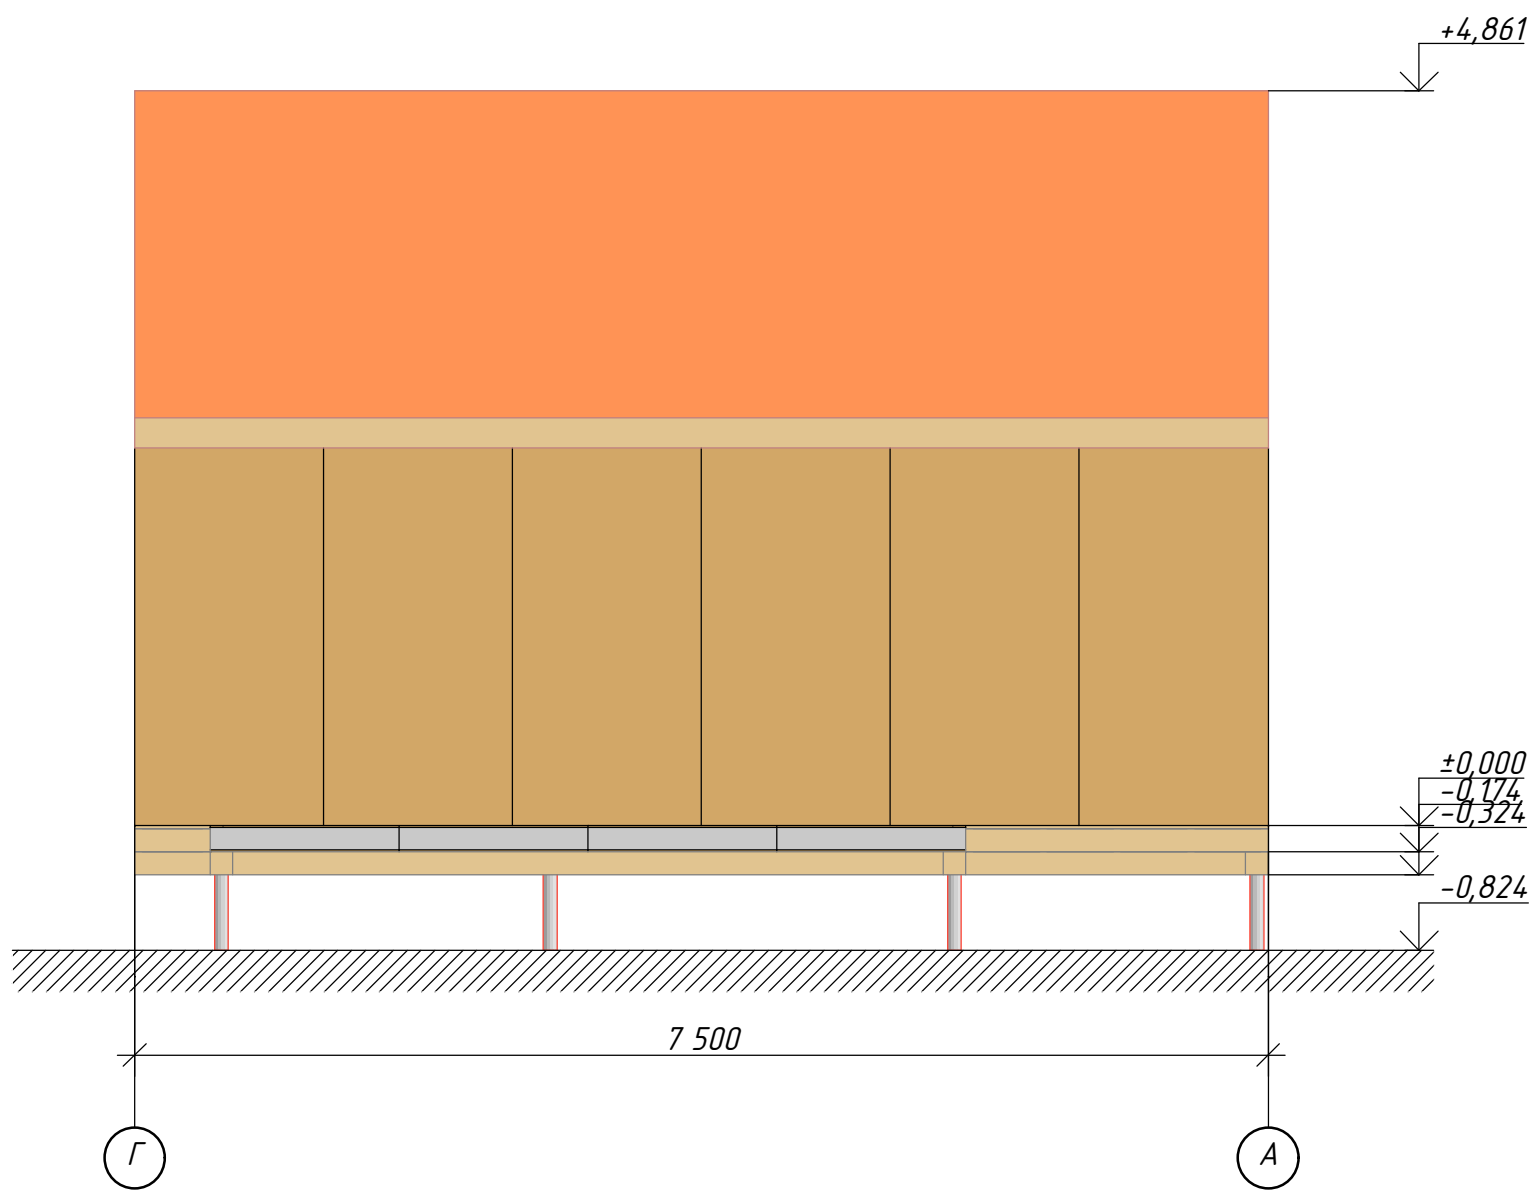

Жилой дом 7500x7500

Согласовано				
Инов. № подл.	Подп. и дата	Взам. инв. №		

						002-П-АР			
						Жилой дом 56,25 м2			
Изм.	Кол.уч.	Лист	№Док.	Подп.	Дата		Стадия	Лист	Листов
						7500x7500	П	3	
						Фасад 3-1	www.rost-sip.ru		

Согласовано				
Инов. № подл.	Подп. и дата	Взам. инв. №		

						002-П-АР			
						Жилой дом 56,25 м2			
Изм.	Кол.уч.	Лист	№Док.	Подп.	Дата	7500x7500	Стадия	Лист	Листов
							П	4	
						Фасад А-Г	www.rost-sip.ru		

Согласовано				
Инов. № подл.	Подп. и дата	Взам. инв. №		

						002-П-АР			
						Жилой дом 56,25 м2			
Изм.	Кол.уч.	Лист	№Док.	Подп.	Дата		Стадия	Лист	Листов
						7500x7500	П	5	
						Фасад Г-А	www.rost-sip.ru		

Согласовано	

Инов. № подл.	Подп. и дата	Взам. инв. №

						002-П-АР			
						Жилой дом 56,25 м2			
Изм.	Кол.уч.	Лист	№Док.	Подп.	Дата	7500x7500	Стадия	Лист	Листов
							П	6	
						План 1-го этажа на отм. 1,000	www.rost-sip.ru		