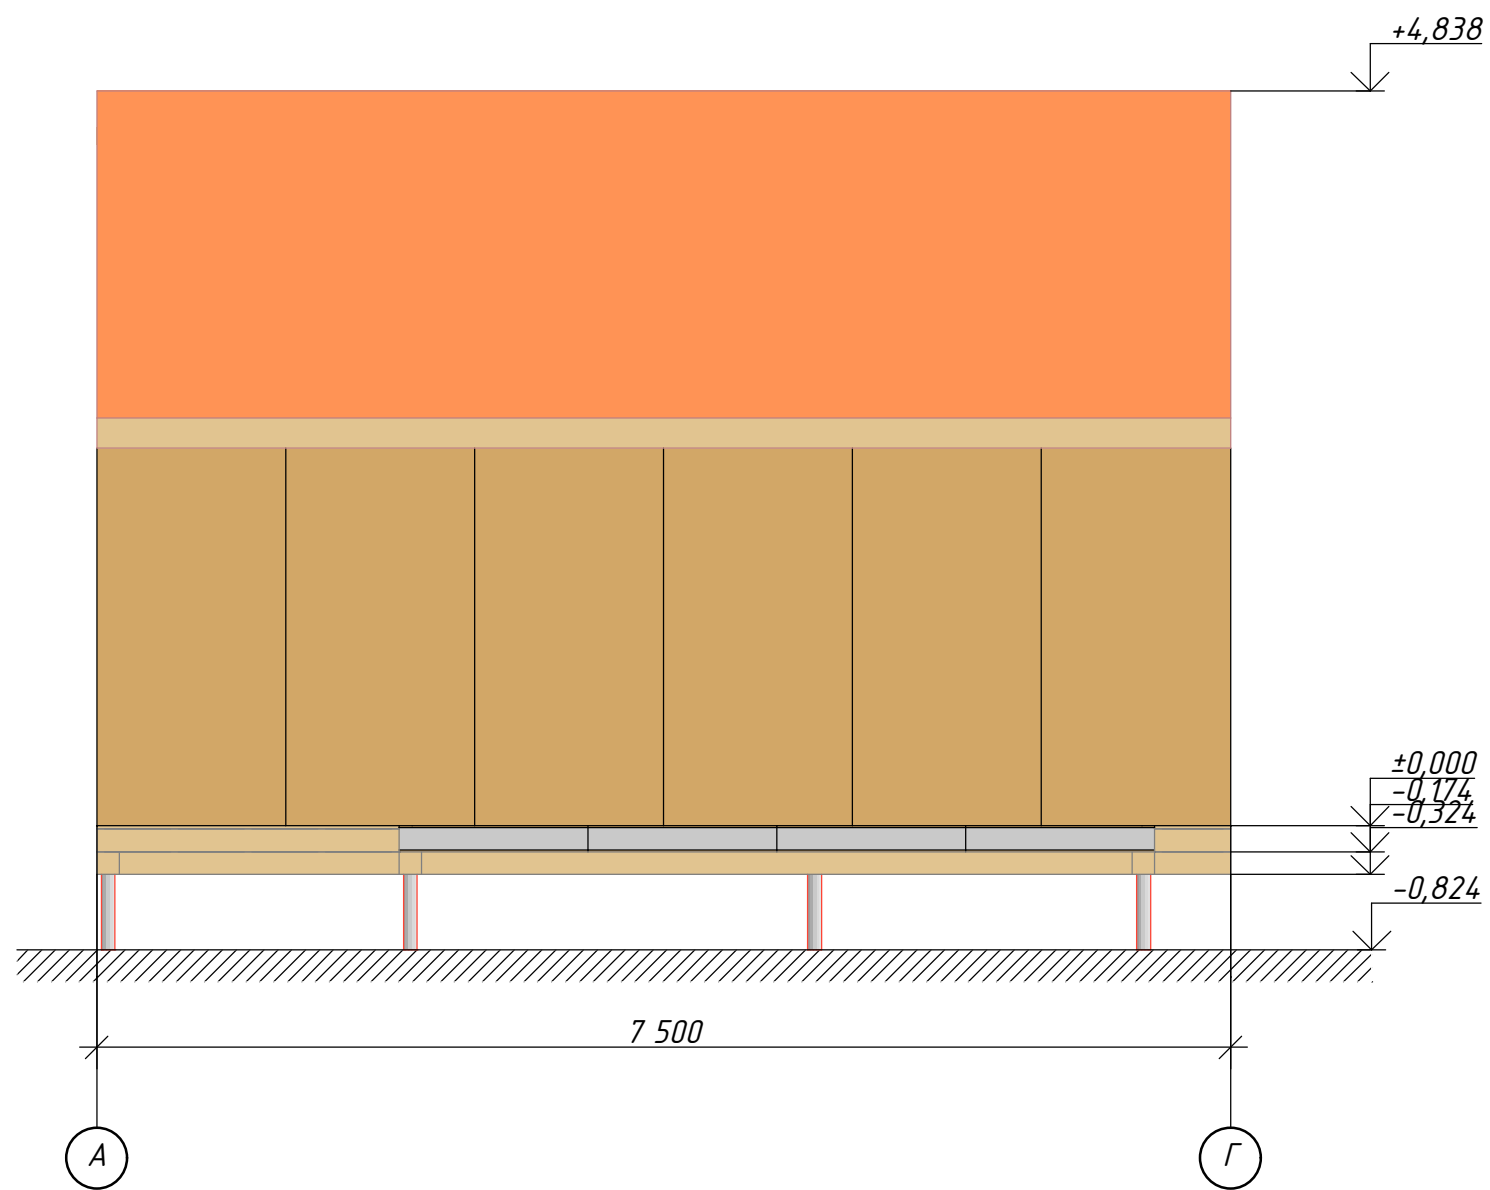

Жилой дом 7500x7500

Согласовано				
Инов. № подл.	Подп. и дата	Взам. инв. №		

						002-П-АР			
						Жилой дом 56,25 м2			
Изм.	Кол.уч.	Лист	№Док.	Подп.	Дата		Стадия	Лист	Листов
						7500x7500	П	3	
						Фасад 3-1	www.rost-sip.ru		

Согласовано				
Инов. № подл.	Подп. и дата	Взам. инв. №		

						002-П-АР			
						Жилой дом 56,25 м2			
Изм.	Кол.уч.	Лист	№Док.	Подп.	Дата	7500x7500	Стадия	Лист	Листов
							П	4	
						Фасад А-Г	www.rost-sip.ru		

Согласовано				
Инов. № подл.	Подп. и дата	Взам. инв. №		

						002-П-АР			
						Жилой дом 56,25 м2			
Изм.	Кол.уч.	Лист	№Док.	Подп.	Дата		Стадия	Лист	Листов
						7500x7500	П	5	
						Фасад Г-А	www.rost-sip.ru		

Согласовано	

Инов. № подл.	Подп. и дата	Взам. инв. №

						002-П-АР			
						Жилой дом 56,25 м2			
Изм.	Кол.уч.	Лист	№Док.	Подп.	Дата	7500x7500	Стадия	Лист	Листов
							П	6	
						План 1-го этажа на отм. 1,000	www.rost-sip.ru		