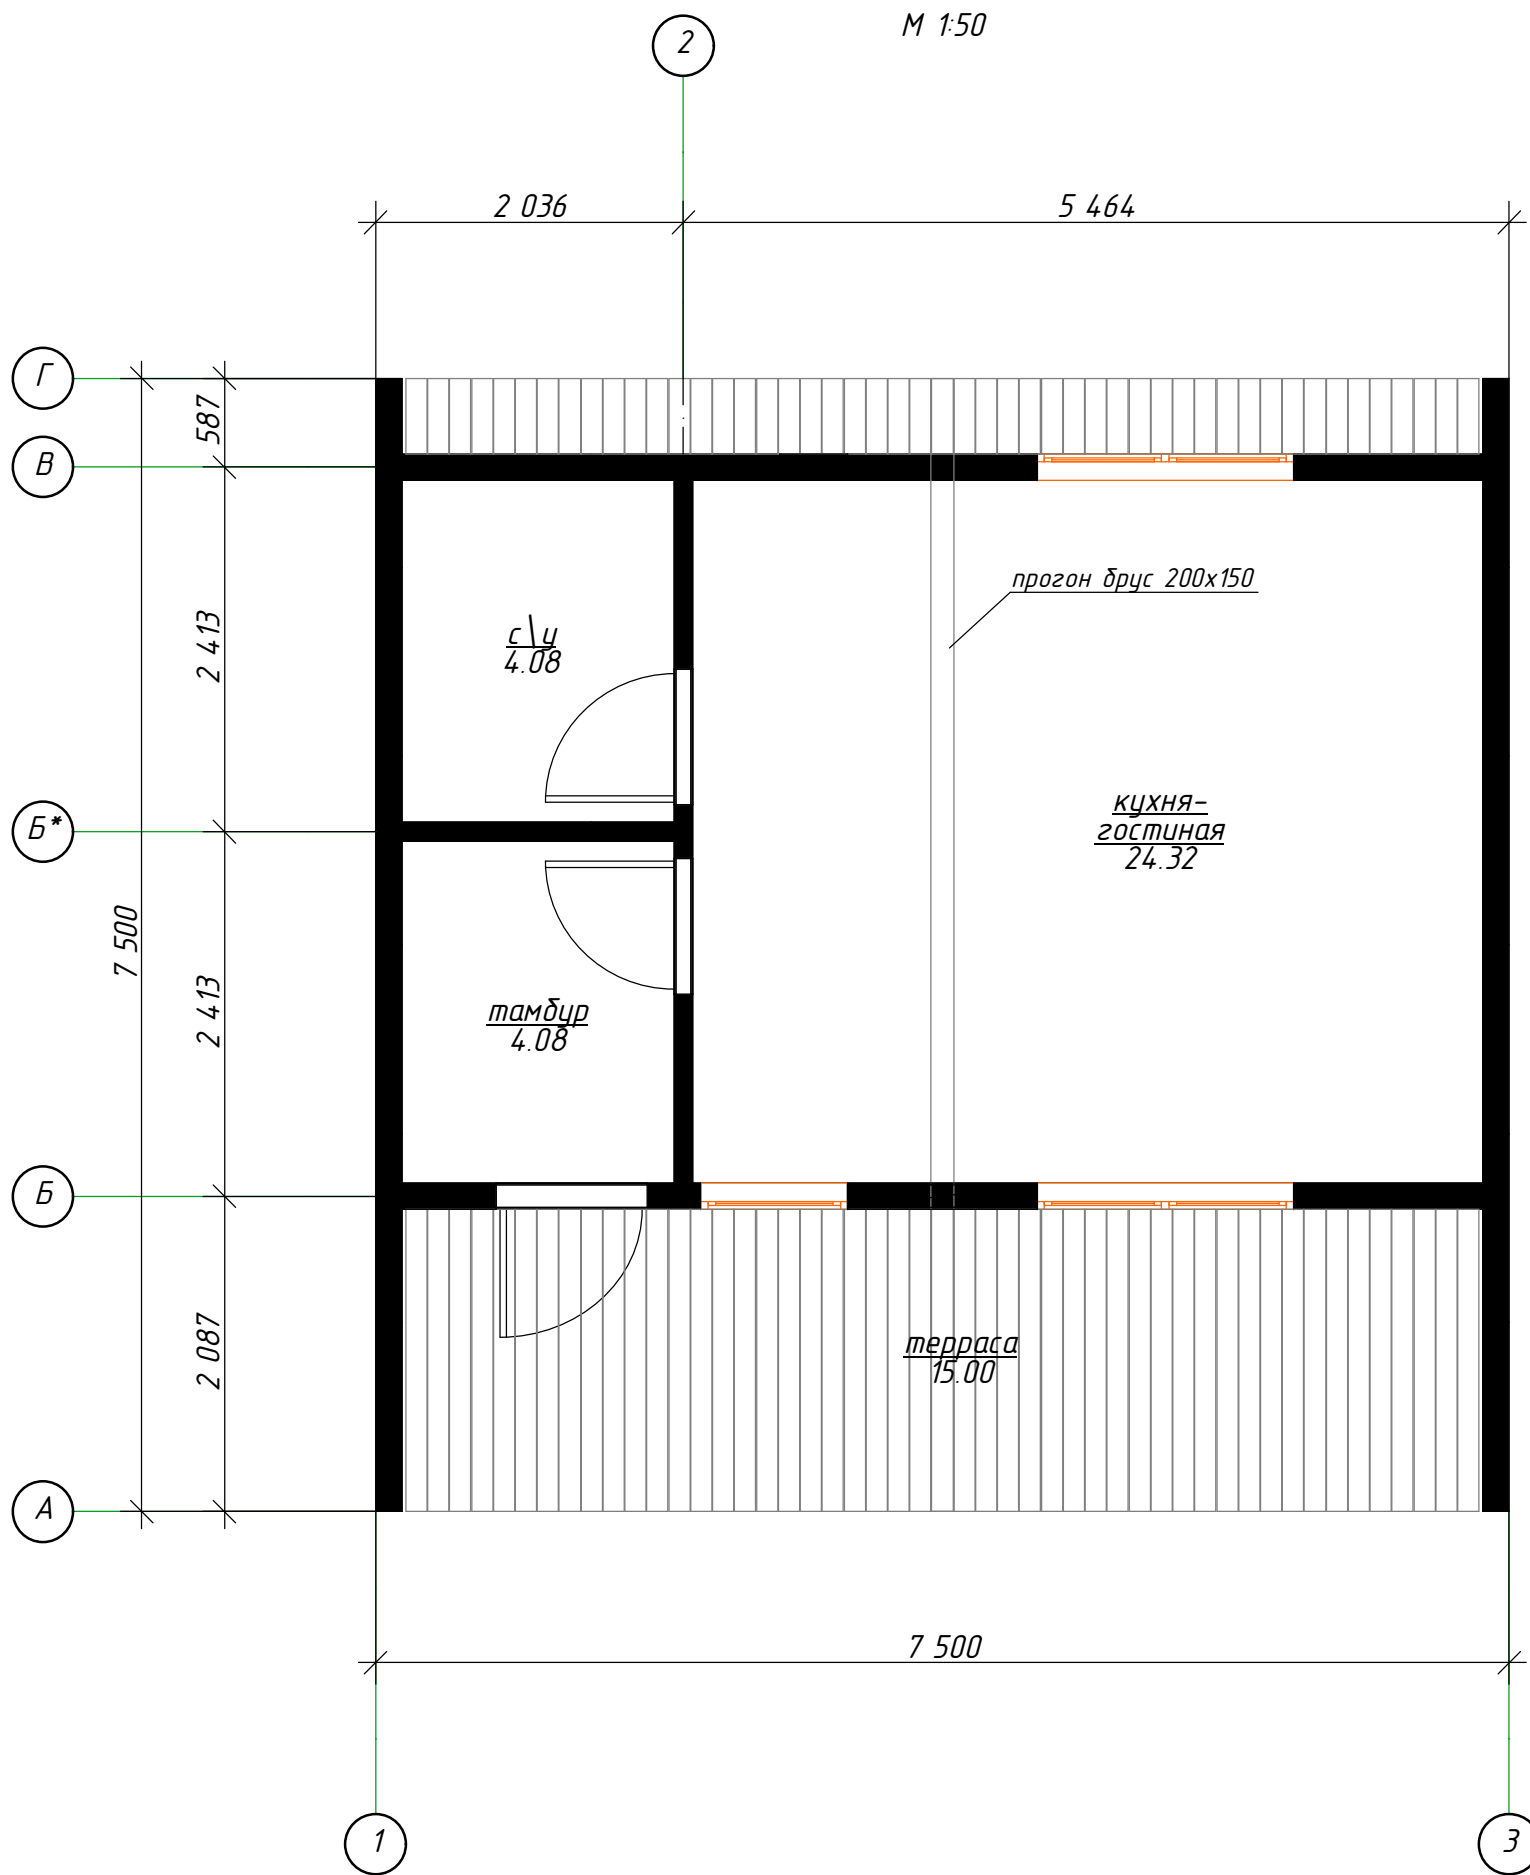

Жилой дом 7500x7500

Согласовано				
Инов. № подл.	Подп. и дата	Взам. инв. №		

						002-П-АР			
						Жилой дом 56,25 м2			
Изм.	Кол.уч.	Лист	№Док.	Подп.	Дата		Стадия	Лист	Листов
						7500x7500	П	3	
						Фасад 3-1	www.rost-sip.ru		

Согласовано				
Инов. № подл.	Подп. и дата	Взам. инв. №		

						002-П-АР			
						Жилой дом 56,25 м2			
Изм.	Кол.уч.	Лист	№Док.	Подп.	Дата	7500x7500	Стадия	Лист	Листов
							П	4	
						Фасад А-Г	www.rost-sip.ru		

Согласовано				
Инов. № подл.	Подп. и дата	Взам. инв. №		

						002-П-АР			
						Жилой дом 56,25 м2			
Изм.	Кол.уч.	Лист	№Док.	Подп.	Дата		Стадия	Лист	Листов
						7500x7500	П	5	
						Фасад Г-А	www.rost-sip.ru		

Согласовано	

Инов. № подл.	Подп. и дата	Взам. инв. №

						002-П-АР			
						Жилой дом 56,25 м2			
Изм.	Кол.уч.	Лист	№Док.	Подп.	Дата	7500x7500	Стадия	Лист	Листов
							П	6	
						План 1-го этажа на отм. 1,000	www.rost-sip.ru		