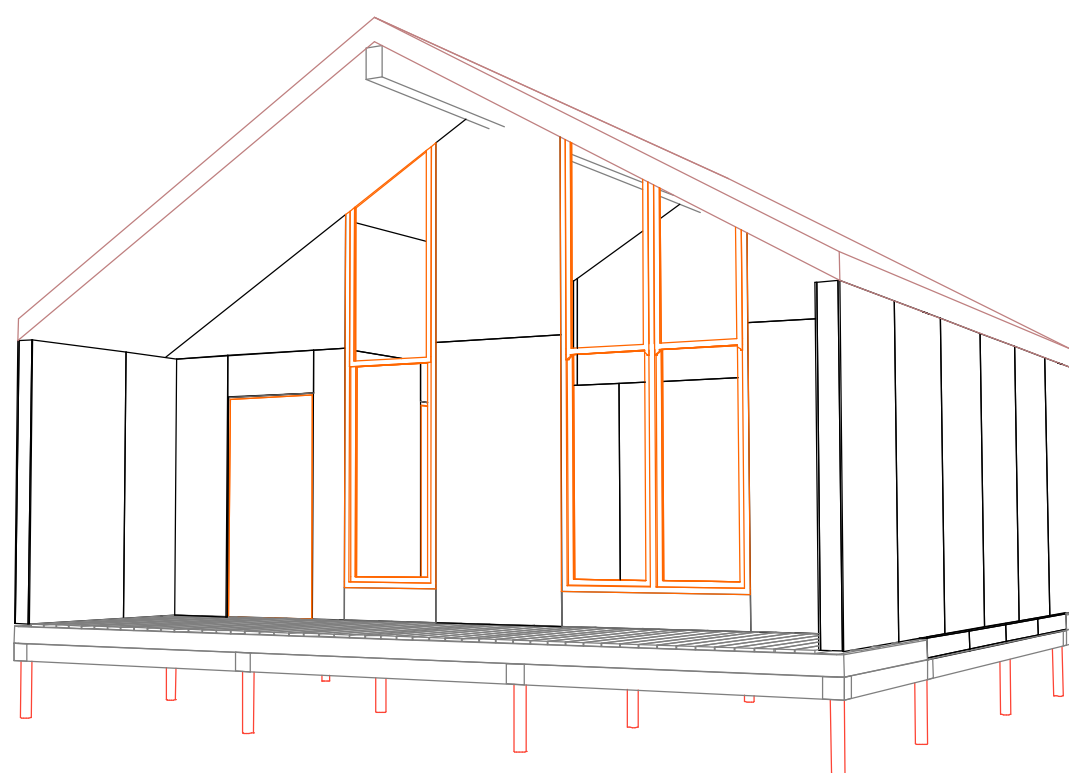

Жилой дом 7500x7500

Согласовано				
Инов. № подл.	Подп. и дата	Взам. инв. №		

						002-П-АР			
						Жилой дом 56,25 м2			
Изм.	Кол.уч.	Лист	№Док.	Подп.	Дата		Стадия	Лист	Листов
						7500x7500	П	3	
						Фасад 3-1	www.rost-sip.ru		

Согласовано				
Инов. № подл.	Подп. и дата	Взам. инв. №		

						002-П-АР			
						Жилой дом 56,25 м2			
Изм.	Кол.уч.	Лист	№Док.	Подп.	Дата	7500x7500	Стадия	Лист	Листов
							П	4	
						Фасад А-Г	www.rost-sip.ru		

Согласовано				
Инов. № подл.	Подп. и дата	Взам. инв. №		

						002-П-АР			
						Жилой дом 56,25 м2			
Изм.	Кол.уч.	Лист	№Док.	Подп.	Дата		Стадия	Лист	Листов
						7500x7500	П	5	
						Фасад Г-А	www.rost-sip.ru		