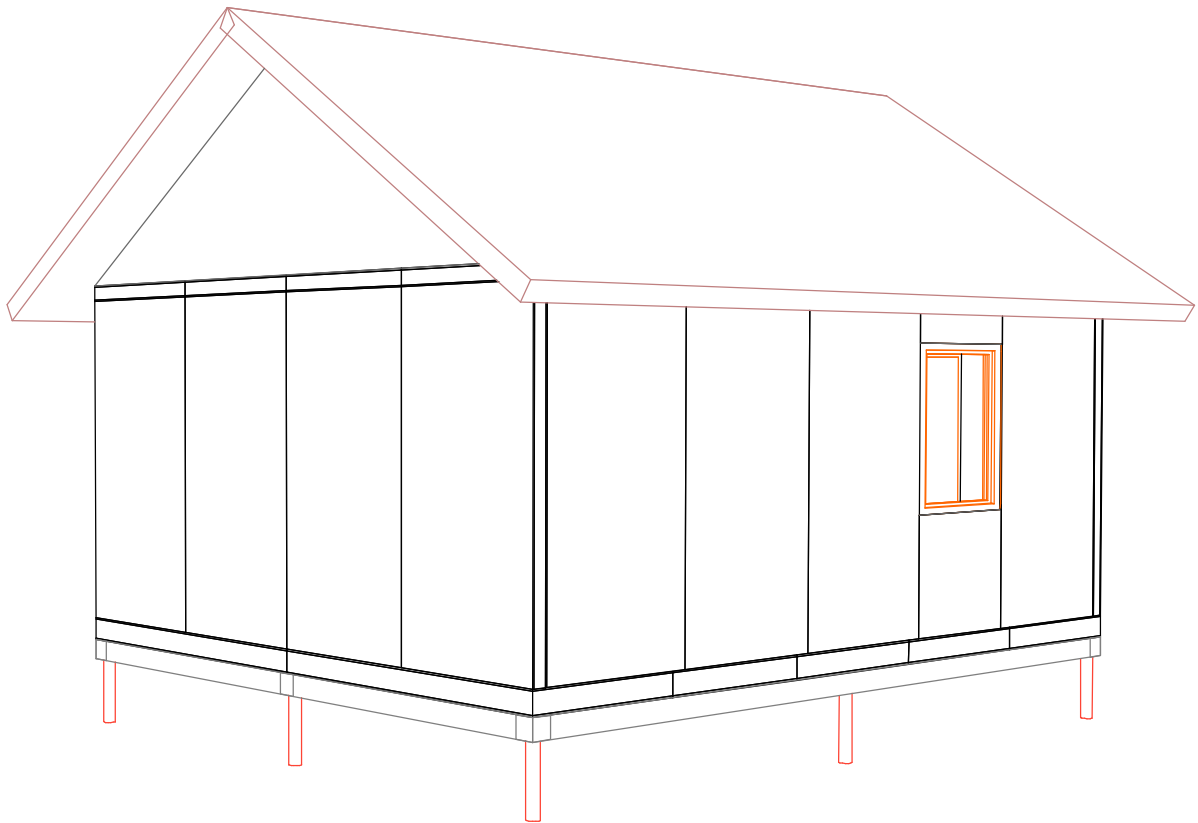

002-П-АР			
						SIP 31-28-21			
Изм.	Кол.уч.	Лист	№Док.	Подп.	Дата				
						Жилой дом	Стадия	Лист	Листов
							П	13	
						Перспектива 2	www.rost-sip.ru