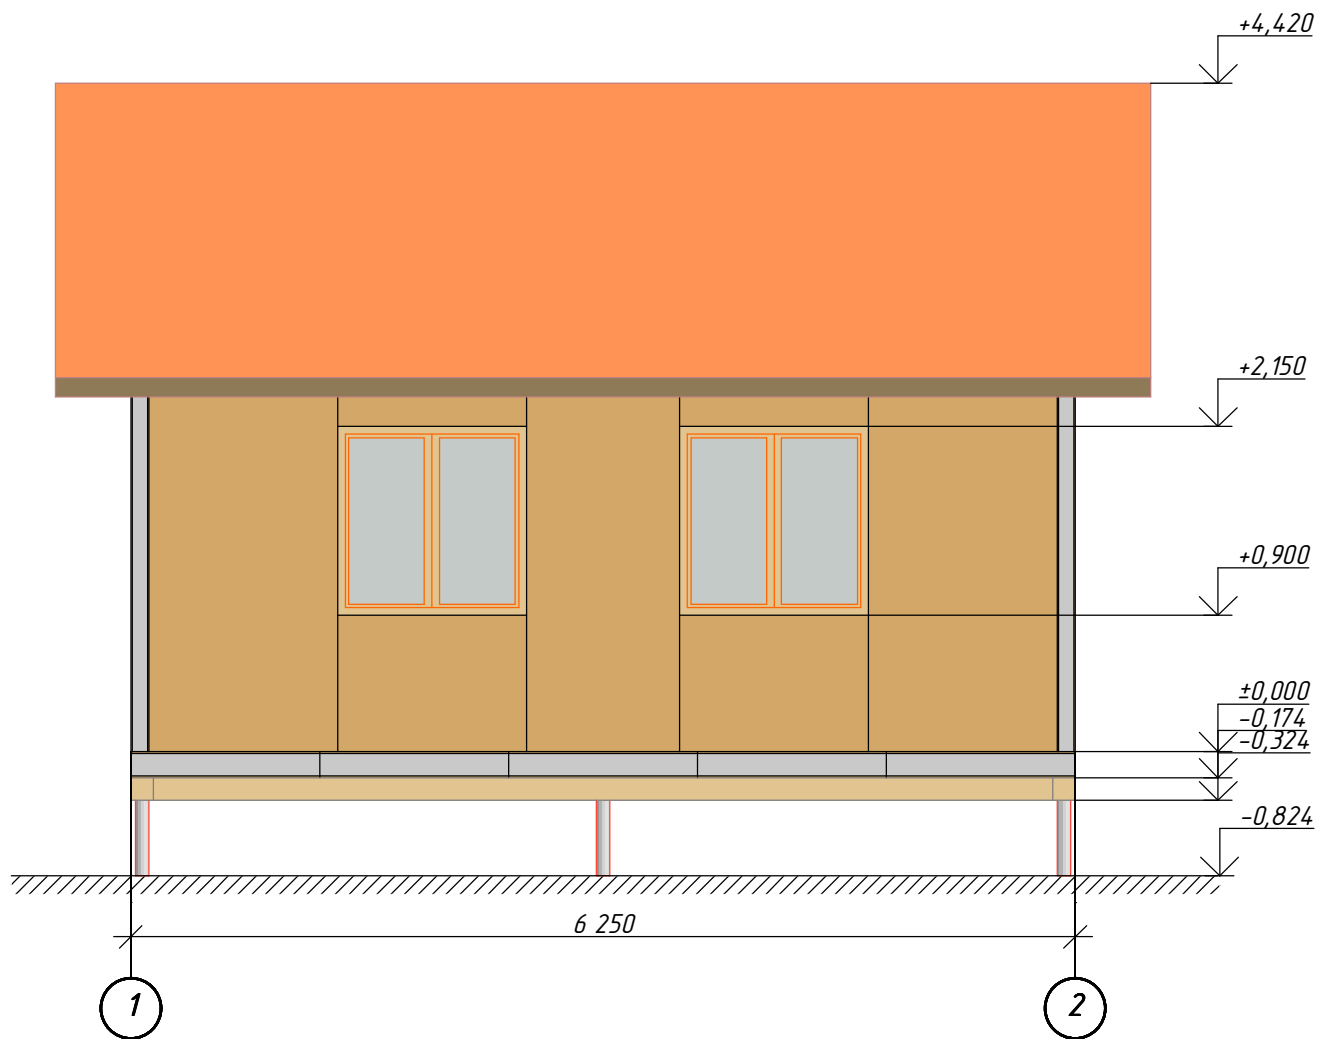

Жилой дом 31,25 м2

						002-П-АР		
						SIP 31-28-21		
Изм.	Кол.уч.	Лист	№Док.	Подп.	Дата			
						Жилой дом	Стадия	Лист
							П	2
						Фасад 1-2	www.rost-sip.ru	

						002-П-АР		
						SIP 31-28-21		
Изм.	Кол.уч.	Лист	№Док.	Подп.	Дата			
						Жилой дом	Стадия	Лист
							П	3
						Фасад 2-1	www.rost-sip.ru	