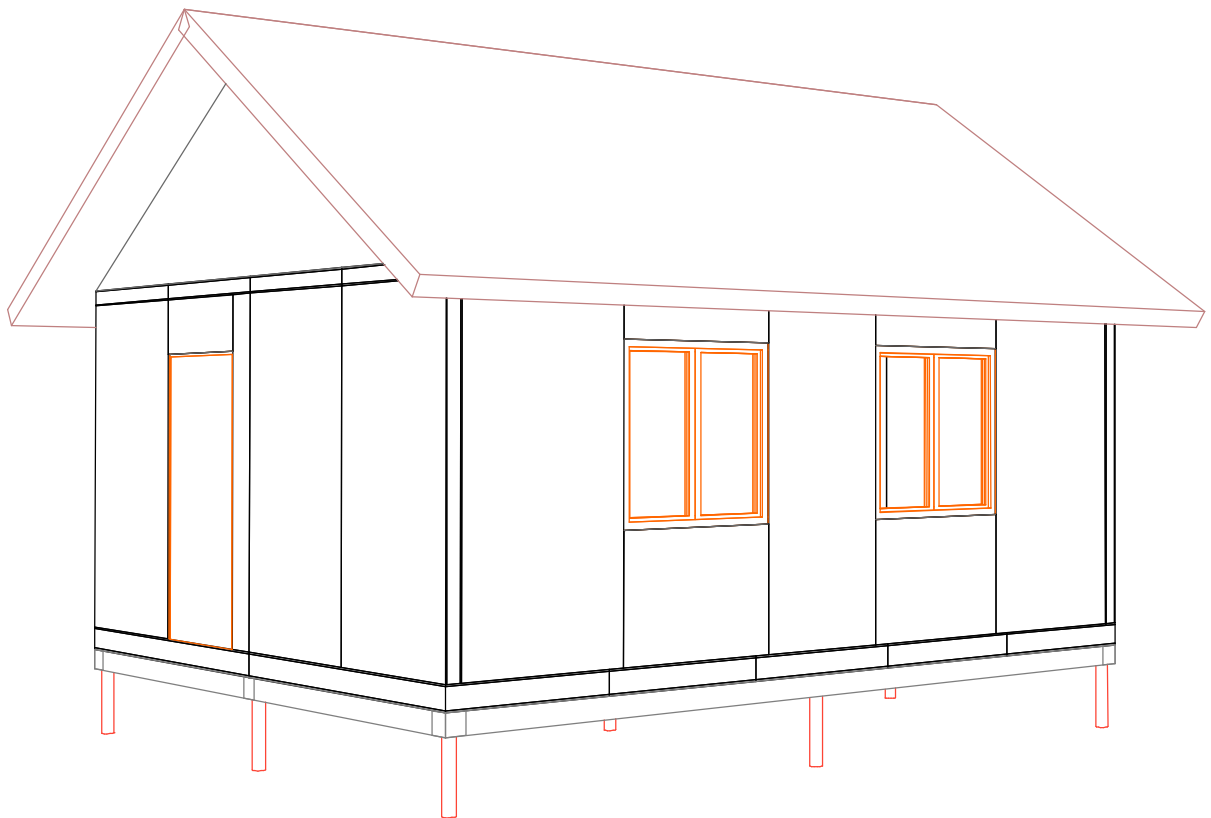

002-П-АР			
						SIP 31-28-21			
Изм.	Кол.уч.	Лист	№Док.	Подп.	Дата				
						Жилой дом	Стадия	Лист	Листов
							П	12	
						Перспектива 1	www.rost-sip.ru