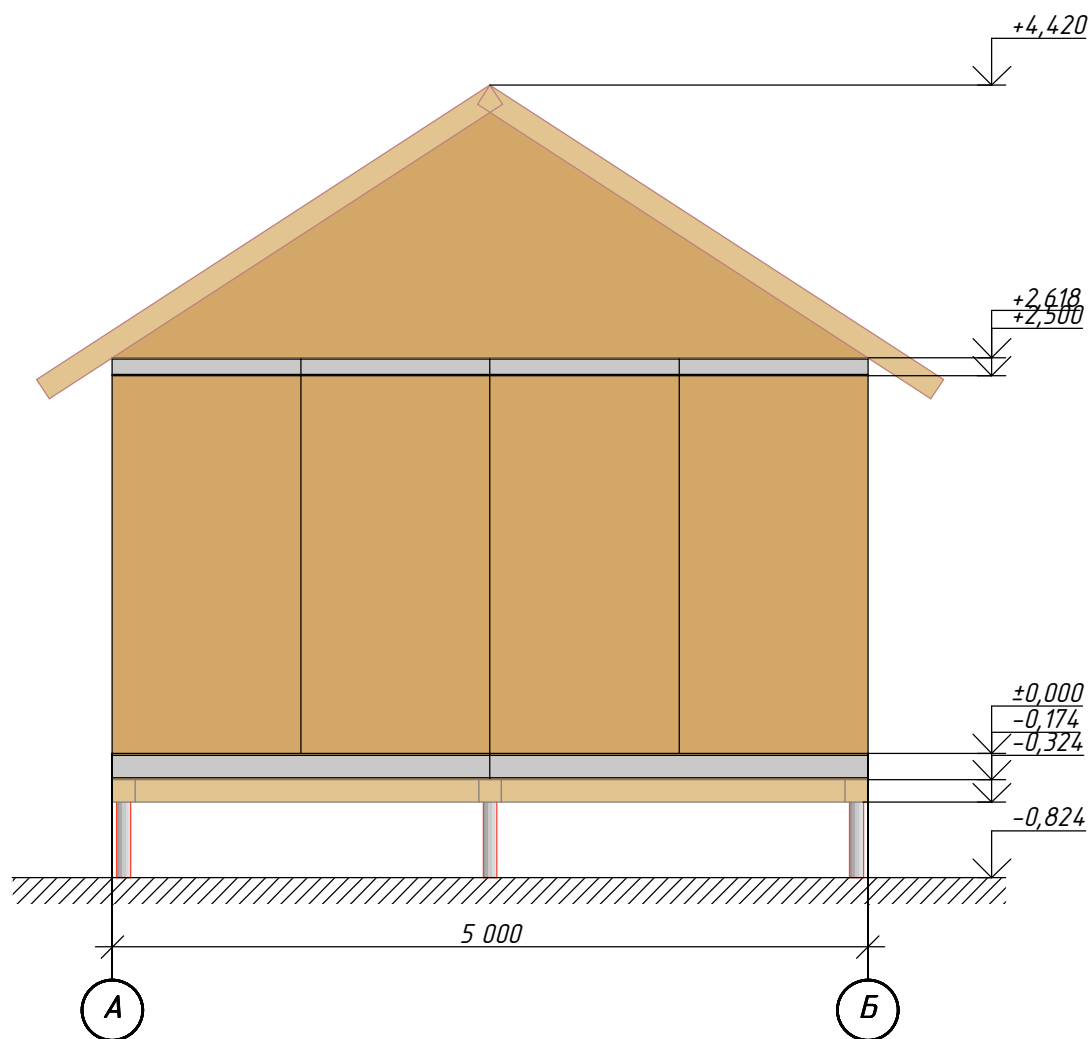

Жилой дом 31,25 м2

						002-П-АР		
						SIP 31-28-21		
Изм.	Кол.уч.	Лист	№Док.	Подп.	Дата			
						Жилой дом	Стадия	Лист
							П	2
						Фасад 1-2	www.rost-sip.ru	

						002-П-АР		
						SIP 31-28-21		
Изм.	Кол.уч.	Лист	№Док.	Подп.	Дата			
						Жилой дом	Стадия	Лист
							П	3
						Фасад 2-1	www.rost-sip.ru	

						002-П-АР		
						SIP 31-28-21		
Изм.	Кол.уч.	Лист	№Док.	Подп.	Дата			
						Жилой дом	Стадия	Лист
							П	4
						Фасад А-Б	www.rost-sip.ru	

						002-П-АР		
						SIP 31-28-21		
Изм.	Кол.уч.	Лист	№Док.	Подп.	Дата			
						Жилой дом	Стадия	Лист
							П	5
						Фасад Б-А	www.rost-sip.ru	