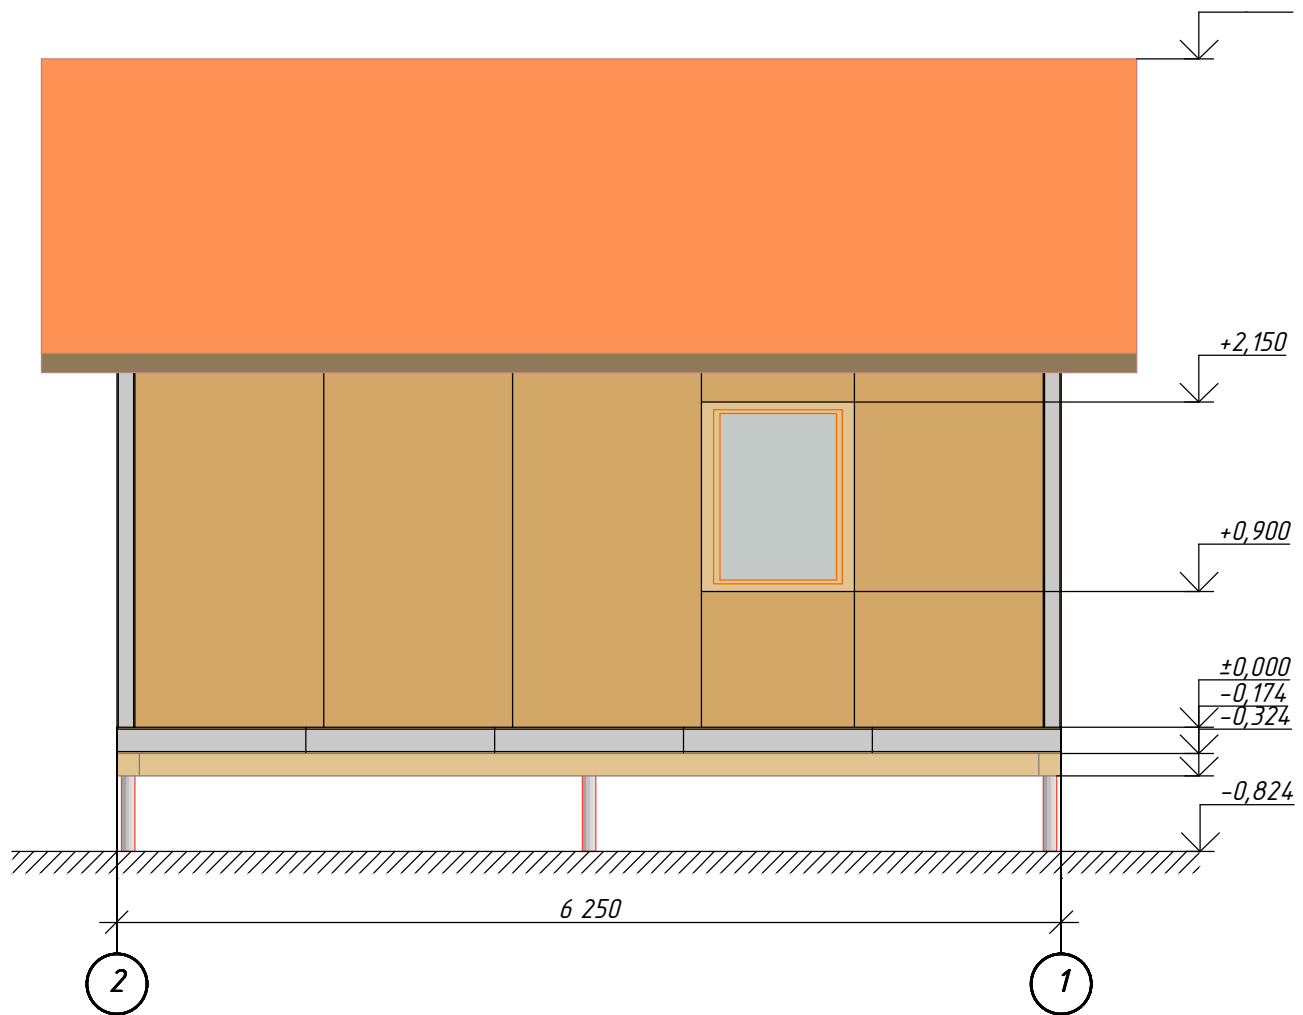

Жилой дом 31,25 м2

						002-П-АР		
						SIP 31-28-21		
Изм.	Кол.уч.	Лист	№Док.	Подп.	Дата			
						Жилой дом	Стадия	Лист
							П	2
						Фасад 1-2	www.rost-sip.ru	

						002-П-АР		
						SIP 31-28-21		
Изм.	Кол.уч.	Лист	№Док.	Подп.	Дата			
						Жилой дом	Стадия	Лист
							П	3
						Фасад 2-1	www.rost-sip.ru	