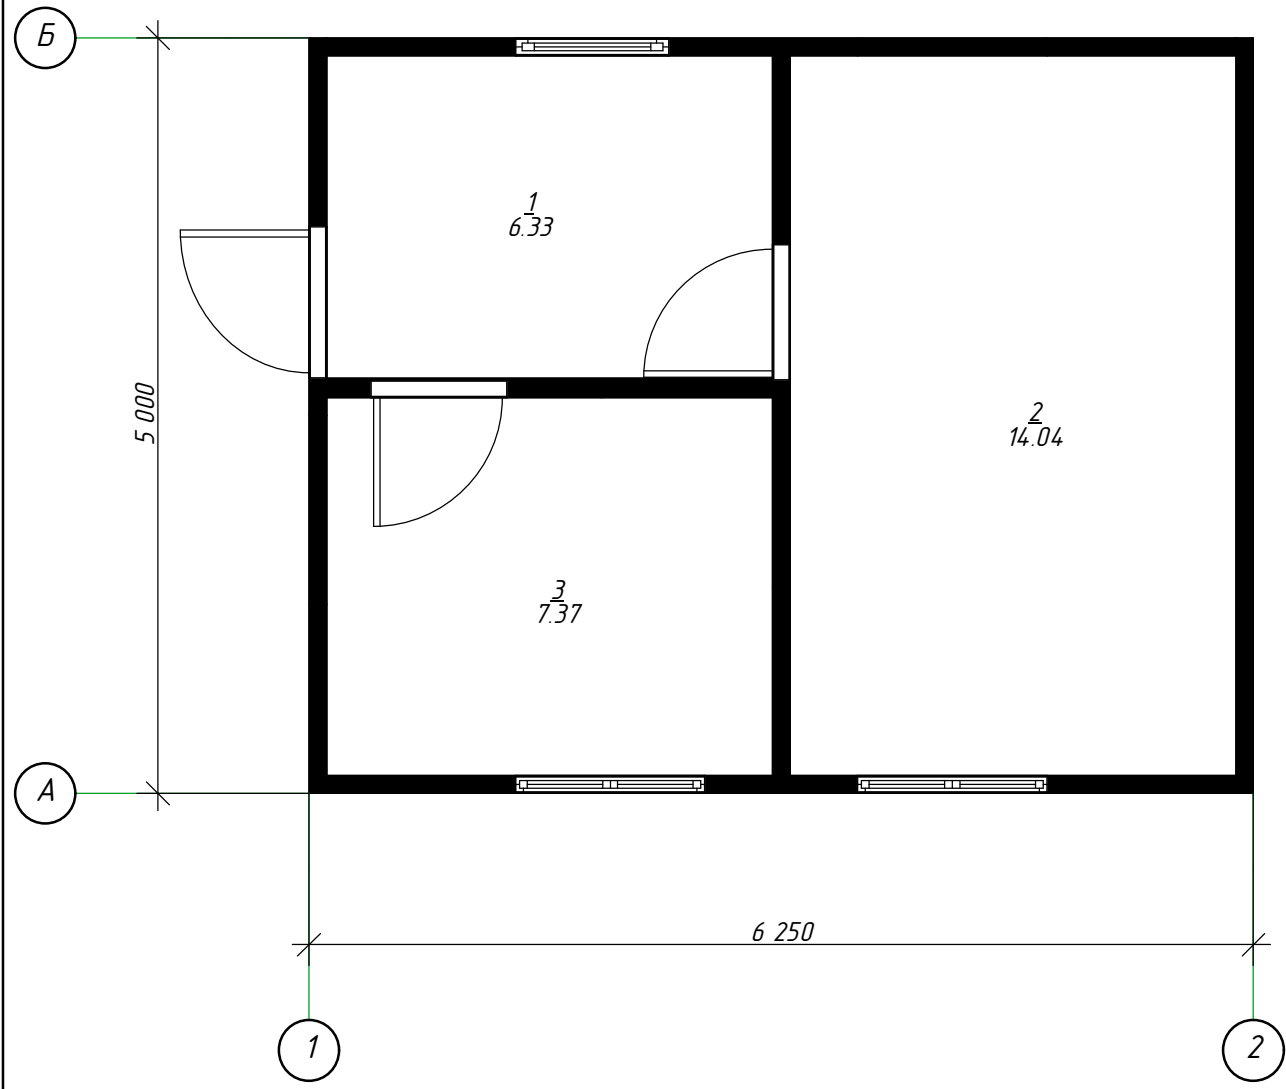

Жилой дом 31,25 м2

						002-П-АР		
						SIP 31-28-21		
Изм.	Кол.уч.	Лист	№Док.	Подп.	Дата			
						Жилой дом	Стадия	Лист
							П	2
						Фасад 1-2	www.rost-sip.ru	

						002-П-АР		
						SIP 31-28-21		
Изм.	Кол.уч.	Лист	№Док.	Подп.	Дата			
						Жилой дом	Стадия	Лист
							П	3
						Фасад 2-1	www.rost-sip.ru	

						002-П-АР		
						SIP 31-28-21		
Изм.	Кол.уч.	Лист	№Док.	Подп.	Дата			
						Жилой дом	Стадия	Лист
							П	4
						Фасад А-Б	www.rost-sip.ru	

						002-П-АР		
						SIP 31-28-21		
Изм.	Кол.уч.	Лист	№Док.	Подп.	Дата			
						Жилой дом	Стадия	Лист
							П	5
						Фасад Б-А	www.rost-sip.ru	