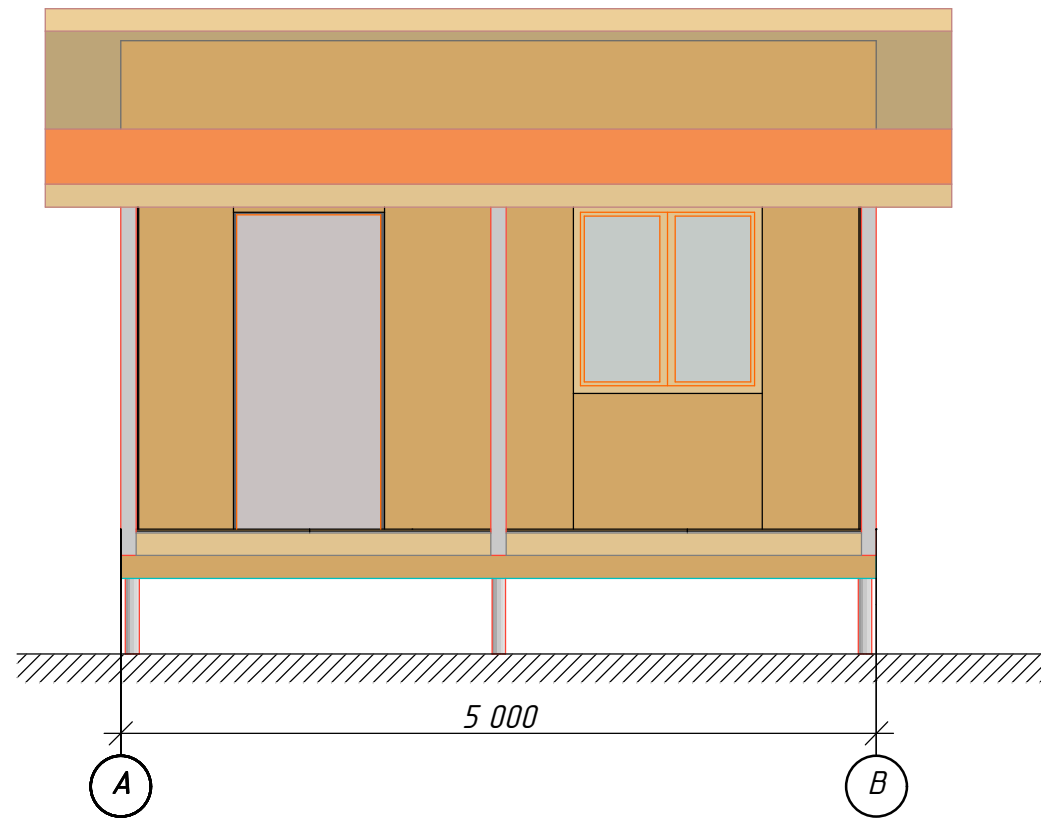

Жилой дом 25 м2 с верандой

						002-П-АР			
						5000x5000			
Изм.	Коп.уч.	Лист	№Док.	Подп.	Дата				
						Жилой дом	Стадия	Лист	Листов
							П	2	
						Фасад 1-3	www.rost-sip.ru		

						002-П-АР			
						5000x5000			
Изм.	Кол.уч.	Лист	№Док.	Подп.	Дата				
						Жилой дом	Стадия	Лист	Листов
							П	3	
						Фасад 3-1	www.rost-sip.ru		