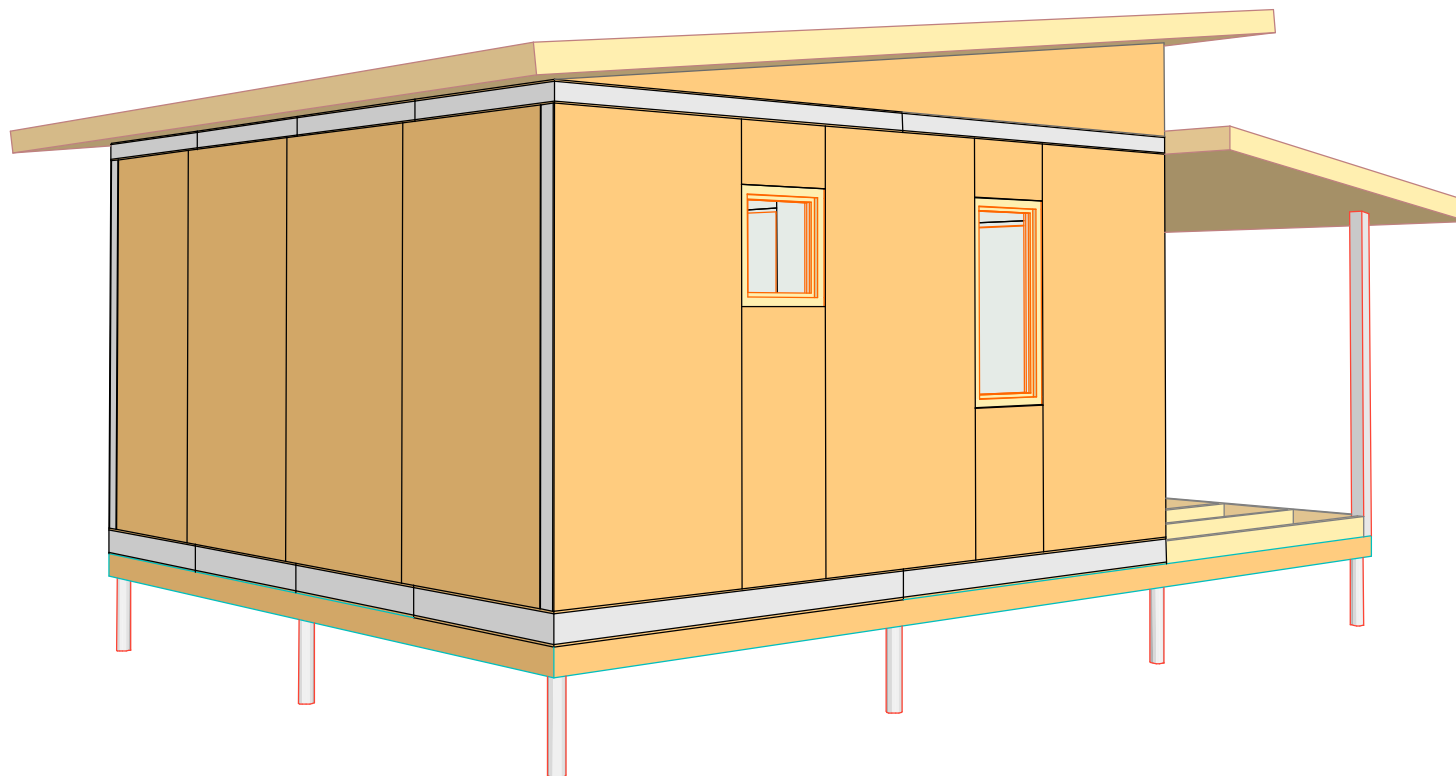

002-П-АР			
						5000x5000			
Изм.	Кол.уч.	Лист	№Док.	Подп.	Дата				
						Жилой дом	Стадия	Лист	Листов
							П	12	
						Перспектива 1	www.rost-sip.ru