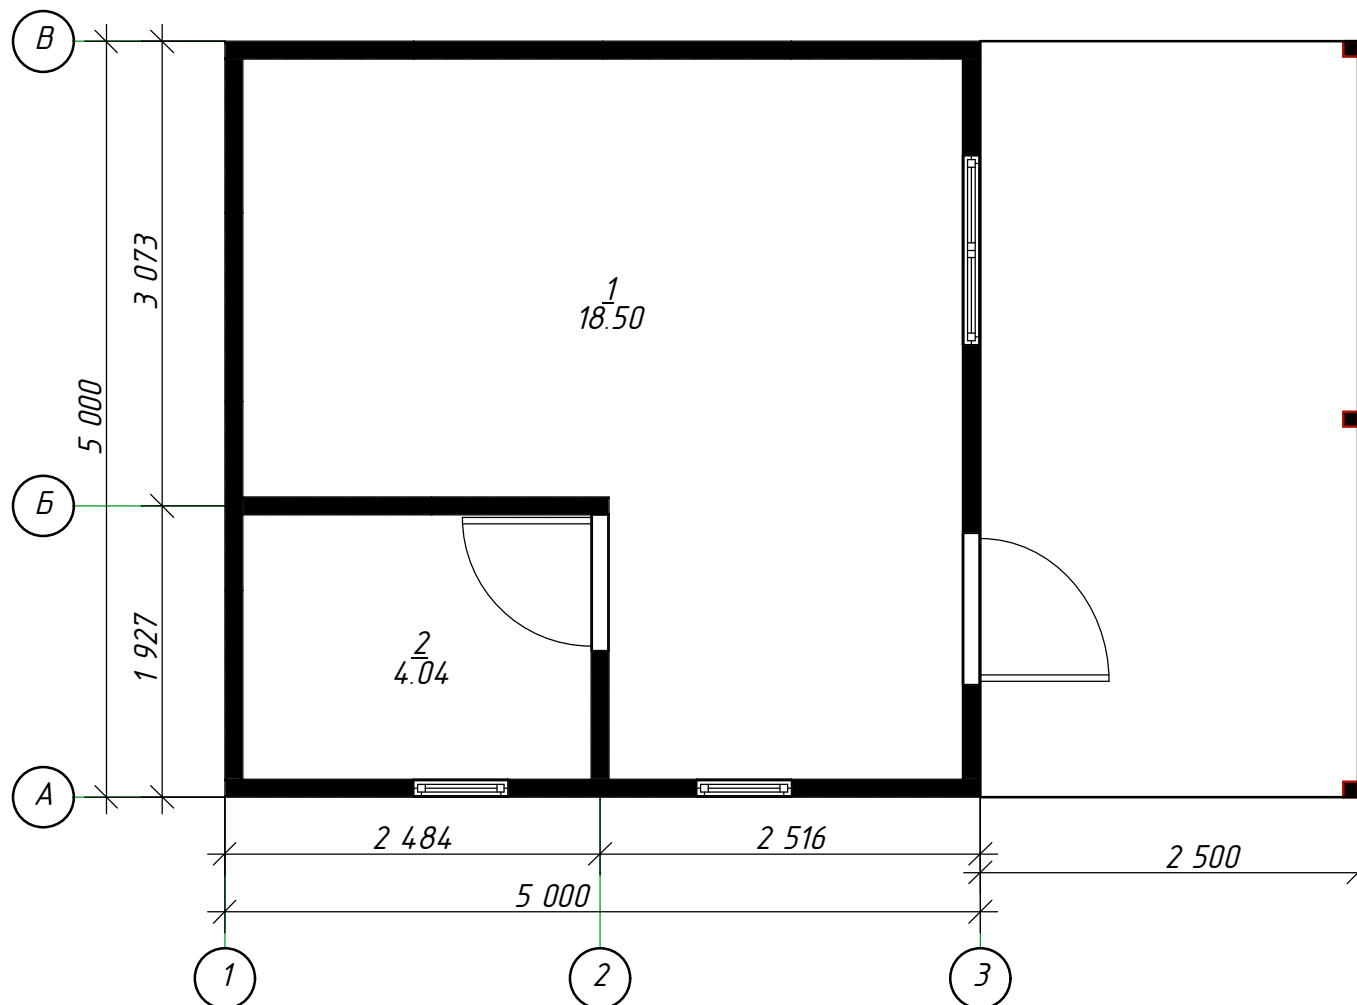

002-П-АР			
						5000x5000			
Изм.	Коп.уч.	Лист	№Док.	Подп.	Дата	Жилой дом	Стадия	Лист	Листов
							П	5	
						План 1-го этажа на отм. 1,000	www.rost-sip.ru