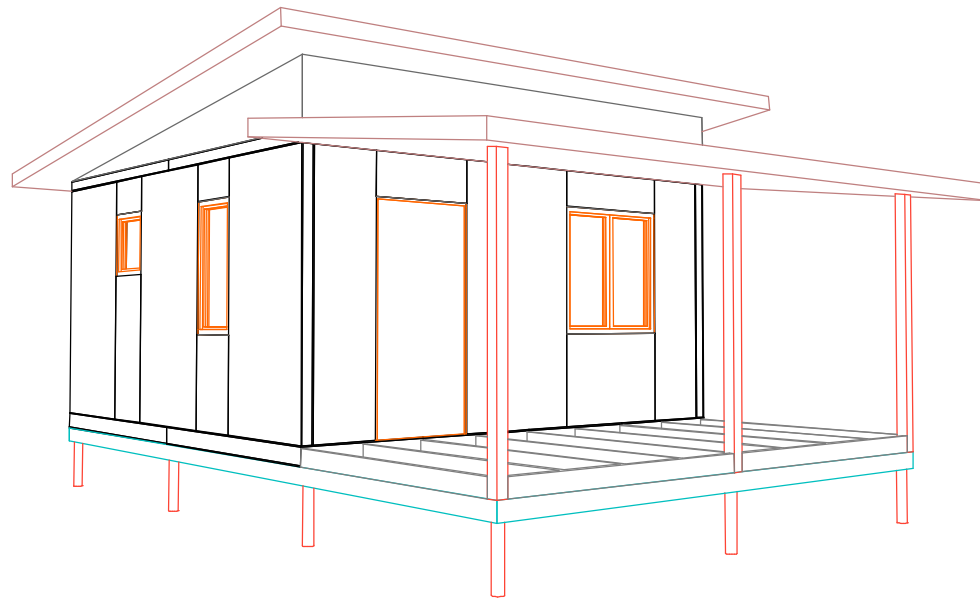

Жилой дом 25 м2 с верандой

						002-П-АР			
						5000x5000			
Изм.	Коп.уч.	Лист	№Док.	Подп.	Дата				
						Жилой дом	Стадия	Лист	Листов
							П	2	
						Фасад 1-3	www.rost-sip.ru		

						002-П-АР			
						5000x5000			
Изм.	Кол.уч.	Лист	№Док.	Подп.	Дата				
						Жилой дом	Стадия	Лист	Листов
							П	3	
						Фасад 3-1	www.rost-sip.ru		