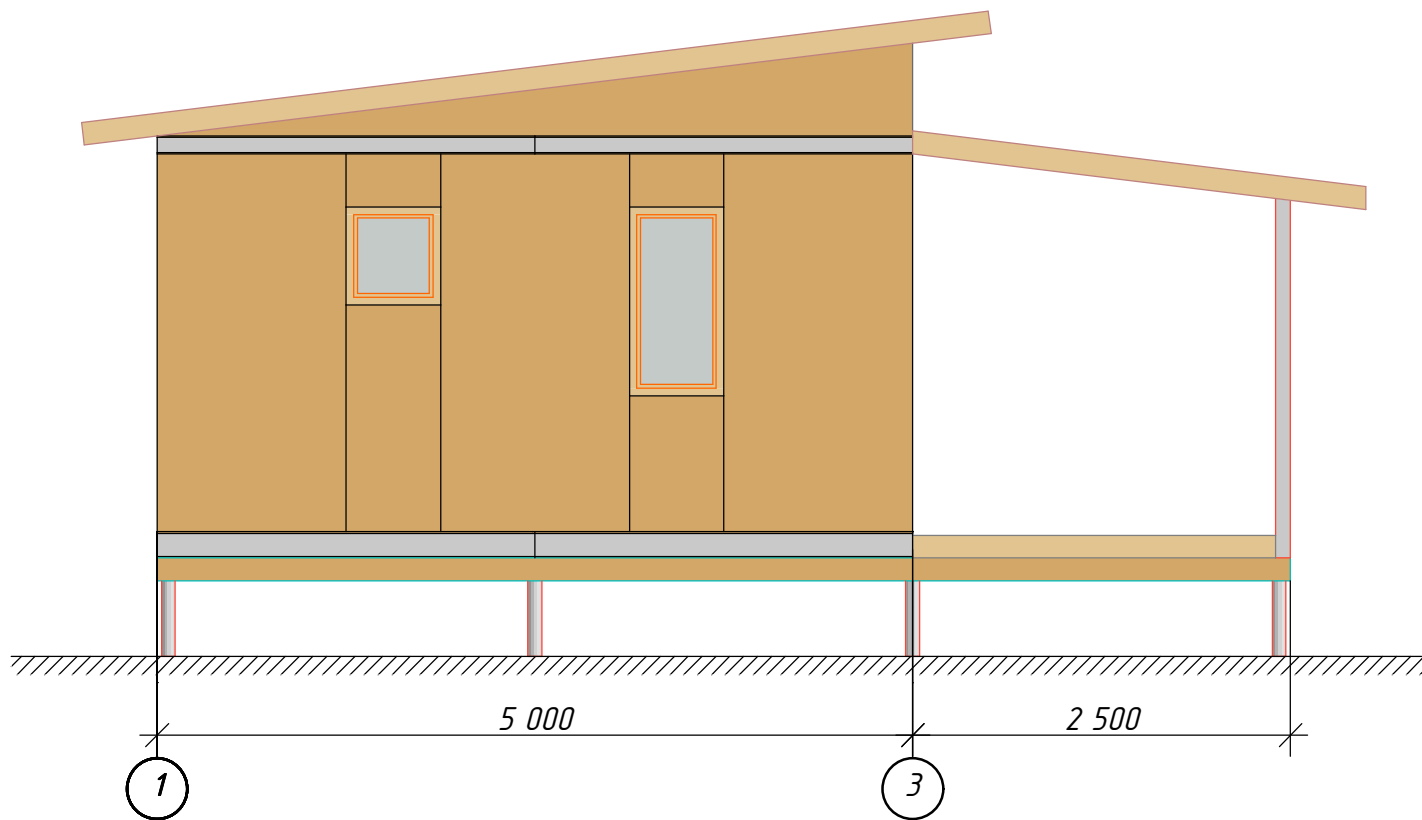

Жилой дом 25 м2 с верандой

						002-П-АР			
						5000x5000			
Изм.	Коп.уч.	Лист	№Док.	Подп.	Дата				
						Жилой дом	Стадия	Лист	Листов
							П	2	
						Фасад 1-3	www.rost-sip.ru		

						002-П-АР			
						5000x5000			
Изм.	Кол.уч.	Лист	№Док.	Подп.	Дата				
						Жилой дом	Стадия	Лист	Листов
							П	3	
						Фасад 3-1	www.rost-sip.ru		