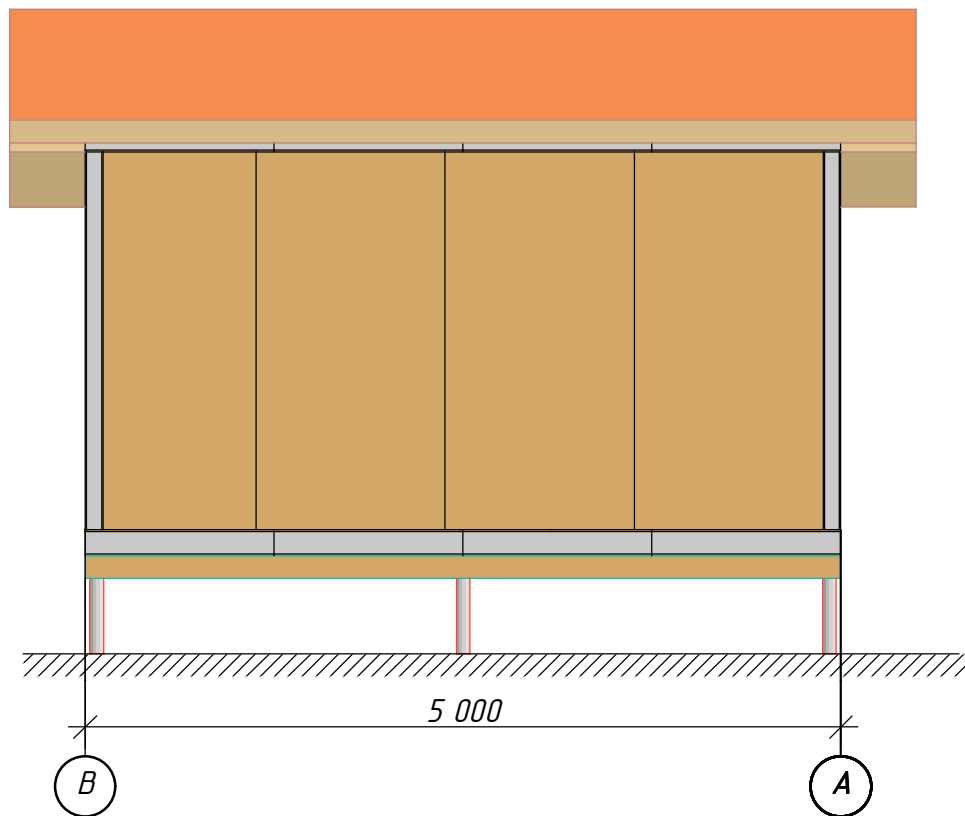

002-П-АР			
						5000x5000			
Изм.	Коп.уч.	Лист	№Док.	Подп.	Дата				
						Жилой дом	Стадия	Лист	Листов
							П	5	
						Фасад В-А	www.rost-sip.ru