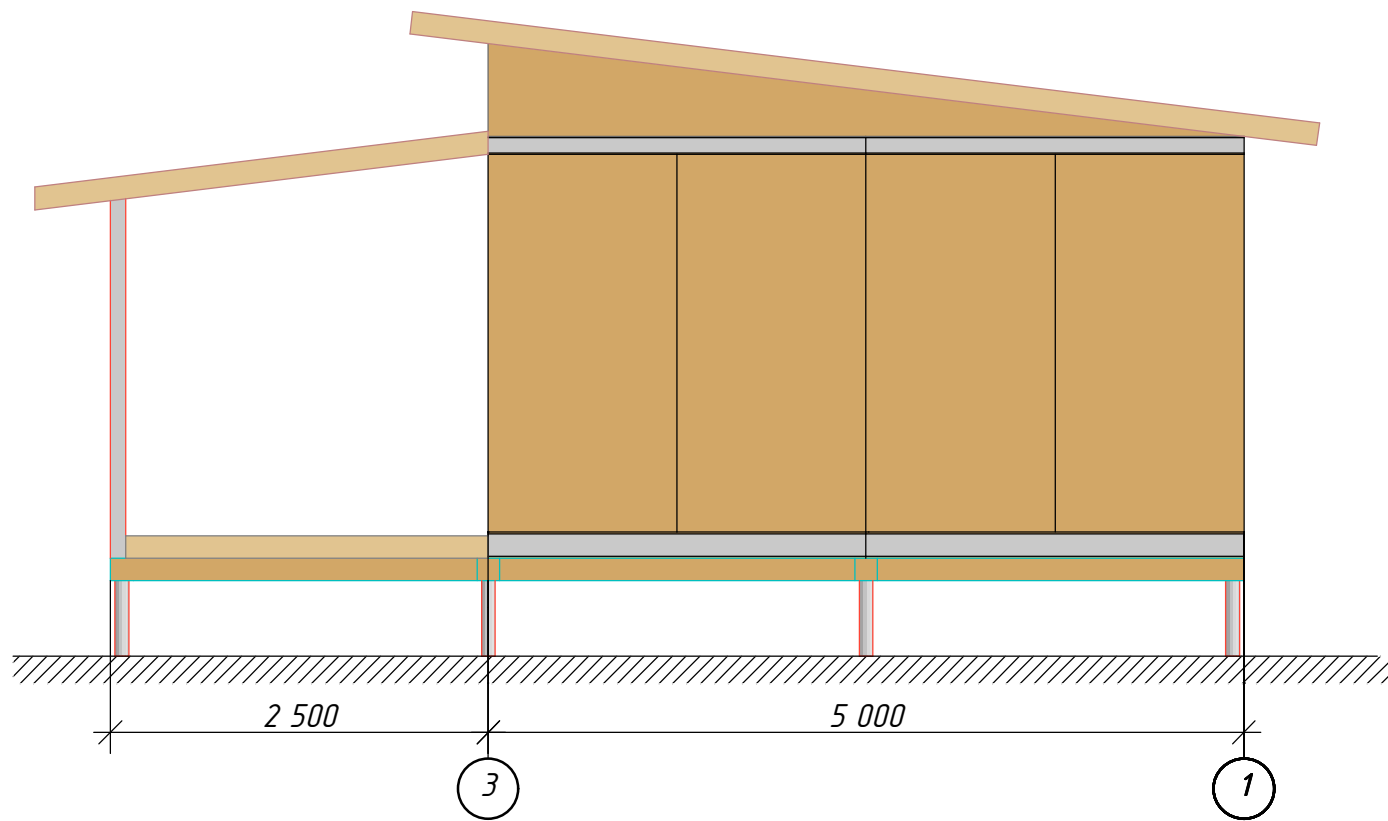

Жилой дом 25 м2 с верандой

						002-П-АР			
						5000x5000			
Изм.	Коп.уч.	Лист	№Док.	Подп.	Дата				
						Жилой дом	Стадия	Лист	Листов
							П	2	
						Фасад 1-3	www.rost-sip.ru		

						002-П-АР			
						5000x5000			
Изм.	Кол.уч.	Лист	№Док.	Подп.	Дата				
						Жилой дом	Стадия	Лист	Листов
							П	3	
						Фасад 3-1	www.rost-sip.ru		