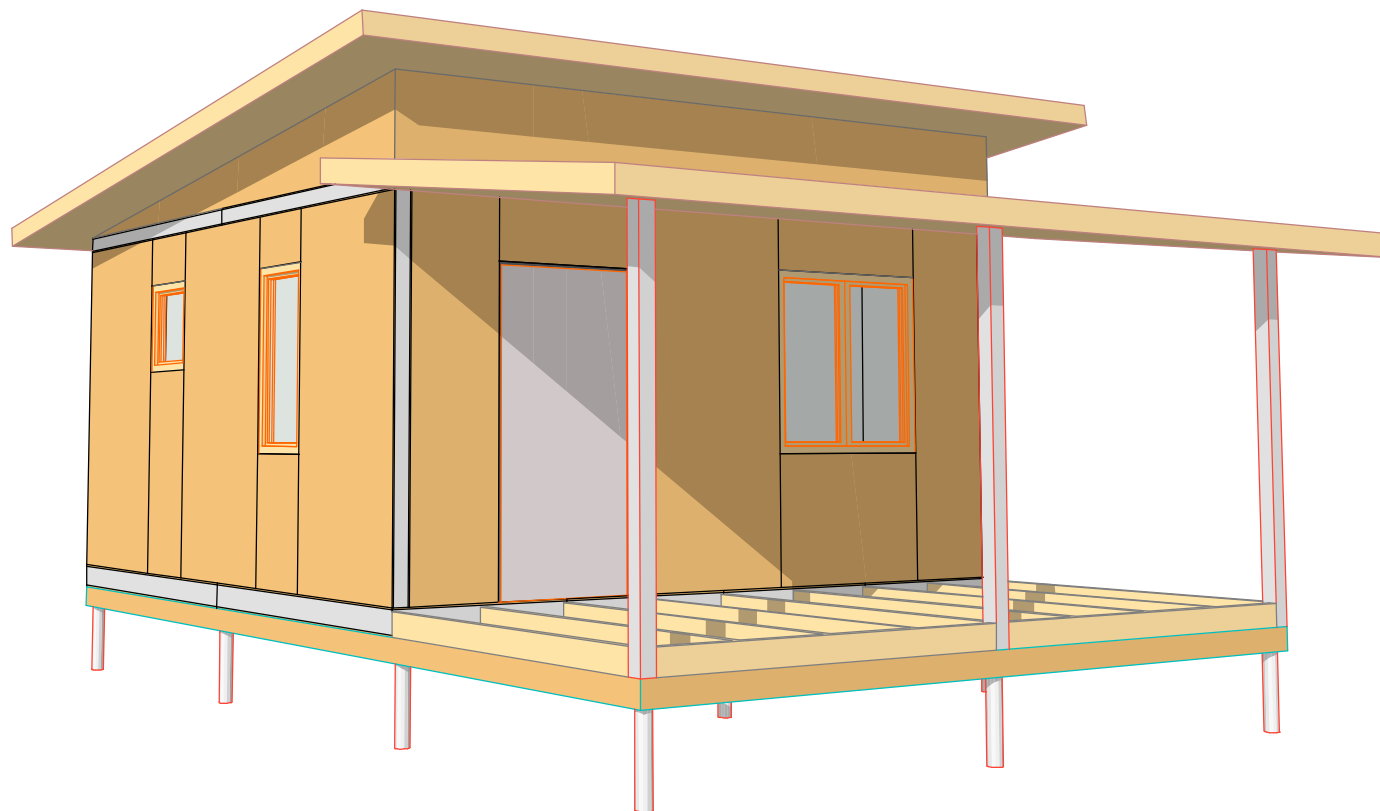

002-П-АР			
						5000x5000			
Изм.	Кол.уч.	Лист	№Док.	Подп.	Дата				
						Жилой дом	Стадия	Лист	Листов
							П	13	
						Перспектива 2	www.rost-sip.ru