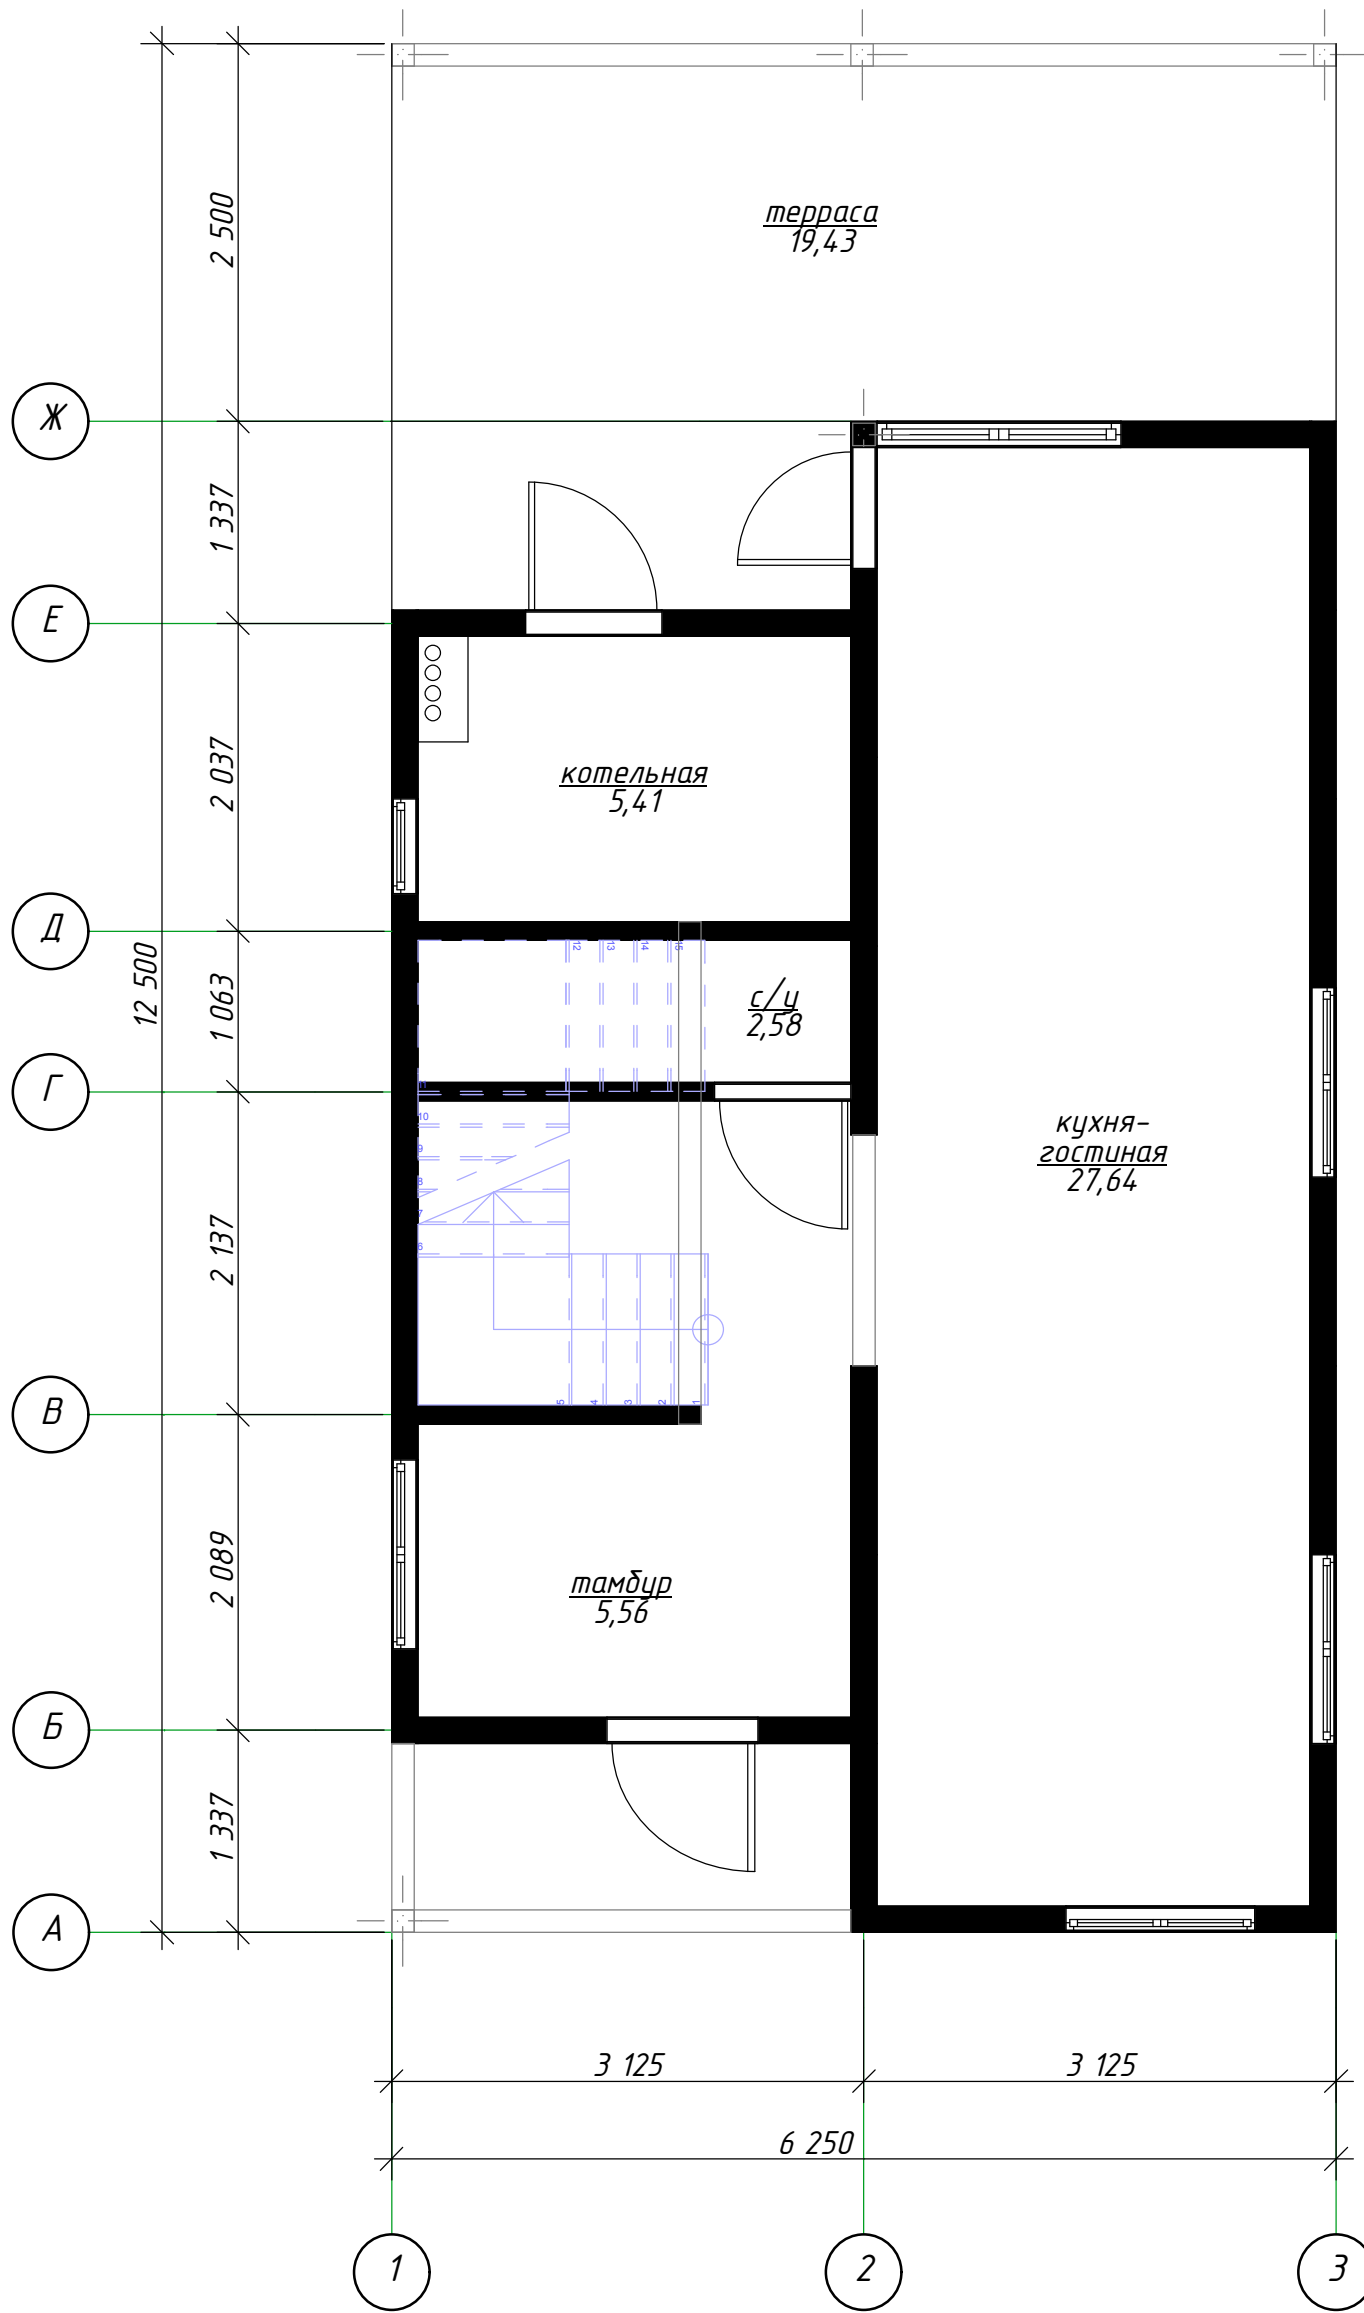

Жилой дом 110 м2 с террасой

Согласовано	

Инов. № подл.	Подп. и дата	Взам. инв. №

						002-П-АР			
Изм.	Коп.уч.	Лист	№Док.	Подп.	Дата	Жилой дом 110 м2	Стадия	Лист	Листов
							П	1	
						Фасад 1-3	www.rost-sip.ru		

Согласовано

Инов. № подл.	Подп. и дата	Взам. инв. №

Изм.	Кол.уч.	Лист	№Док.	Подп.	Дата

002-П-АР			
Жилой дом 110 м2			
Фасад 3-1			
Стадия	Лист	Листов	
П	2		
www.rost-sip.ru			

Согласовано			

Инов. № подл.	Подп. и дата	Взам. инв. №

Изм.	Кол.уч.	Лист	№Док.	Подп.	Дата

002-П-АР					
Жилой дом 110 м2			Стадия П	Лист 3	Листов
Фасад А-Ж			www.rost-sip.ru		

Согласовано

Инов. № подл.	Подп. и дата	Взам. инв. №

Изм.	Кол.уч.	Лист	№Док.	Подп.	Дата

002-П-АР					
Жилой дом 110 м2			Стадия	Лист	Листов
План 1-го этажа на отм. 0.000			П	5	
			www.rost-sip.ru		

Согласовано

Инов. № подл.	Подп. и дата	Взам. инв. №

						002-П-АР		
Изм.	Кол.уч.	Лист	№Док.	Подп.	Дата			
						Жилой дом 110 м2		
						Стадия	Лист	Листов
						П	6	
План 2-го этажа на отм. 2.700						www.rost-sip.ru		