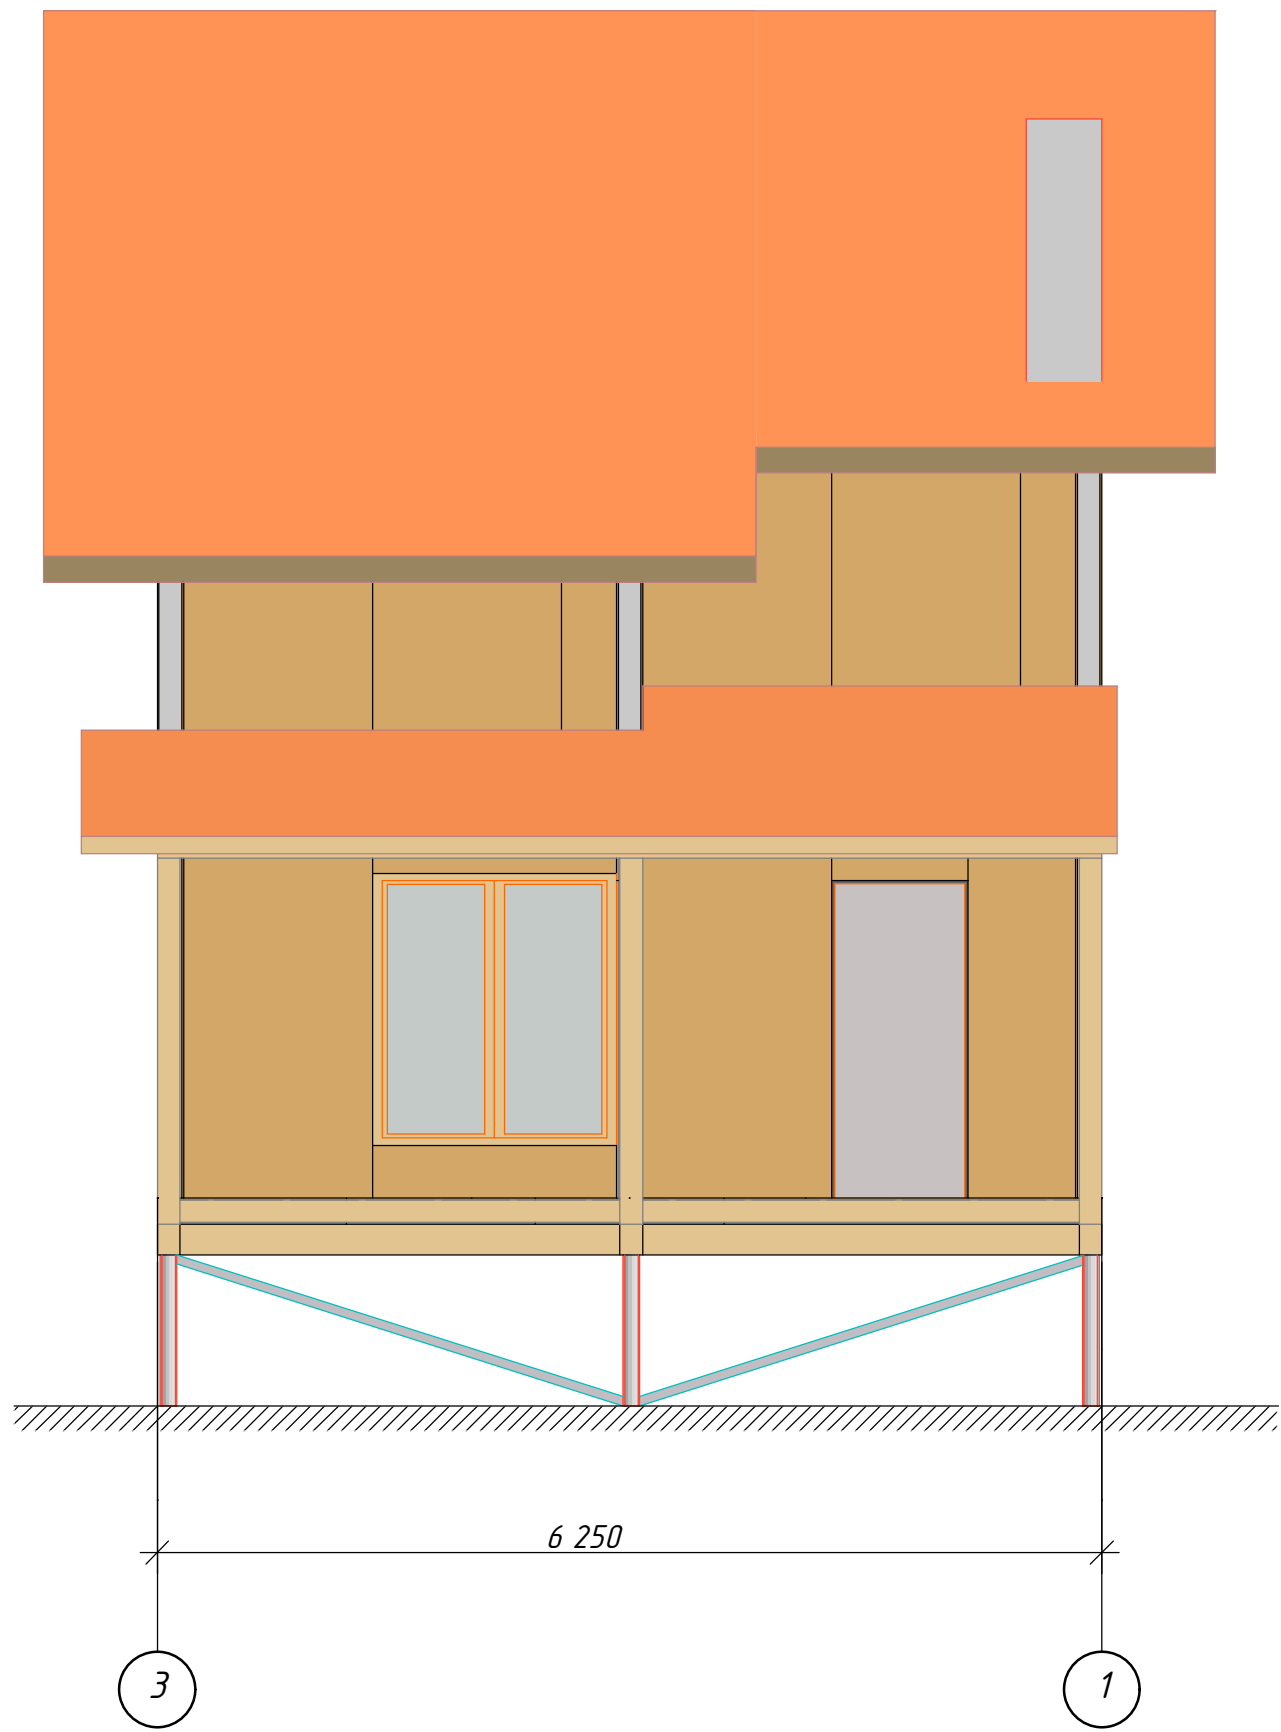

Жилой дом 110 м2 с террасой

Согласовано	

Инов. № подл.	Подп. и дата	Взам. инв. №

						002-П-АР			
Изм.	Коп.уч.	Лист	№Док.	Подп.	Дата	Жилой дом 110 м2	Стадия	Лист	Листов
							П	1	
						Фасад 1-3	www.rost-sip.ru		

Согласовано

Инов. № подл.	Подп. и дата	Взам. инв. №

Изм.	Кол.уч.	Лист	№Док.	Подп.	Дата

002-П-АР			
Жилой дом 110 м2			
Фасад 3-1			
Стадия	Лист	Листов	
П	2		
www.rost-sip.ru			

Согласовано			

Инов. № подл.	Подп. и дата	Взам. инв. №