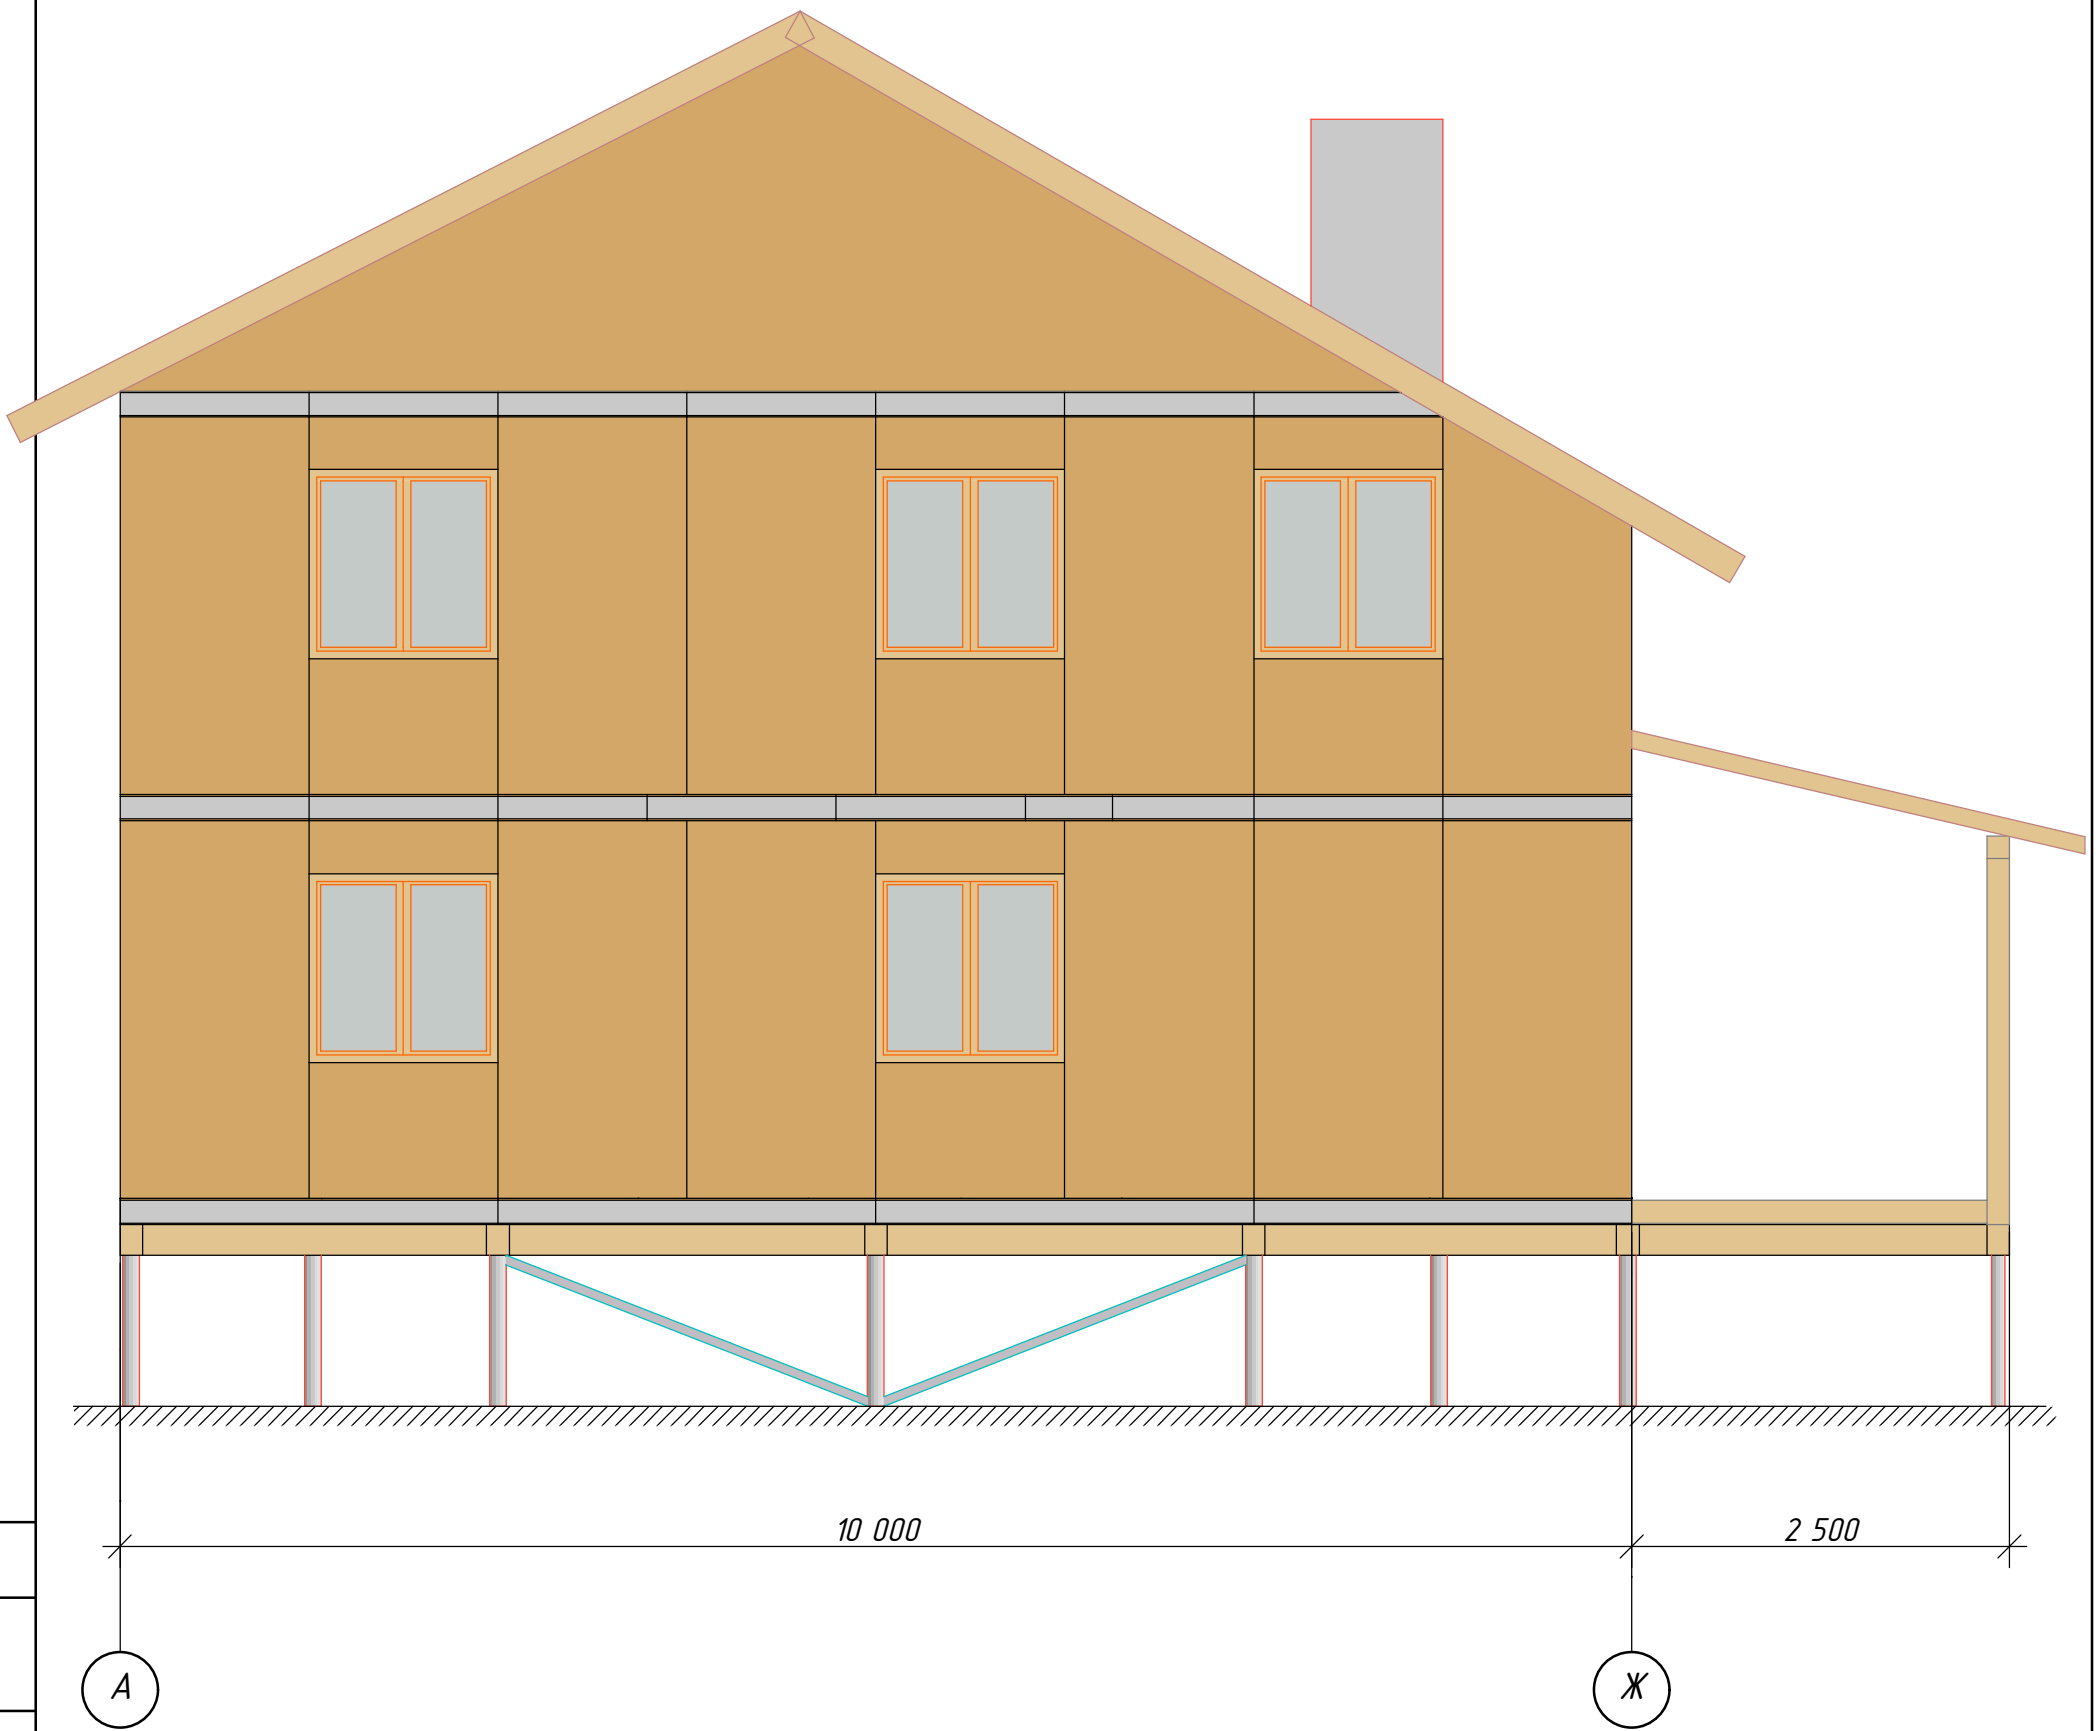

Жилой дом 110 м2 с террасой

Согласовано	

Инов. № подл.	Подп. и дата	Взам. инв. №

						002-П-АР			
Изм.	Коп.уч.	Лист	№Док.	Подп.	Дата	Жилой дом 110 м2	Стадия	Лист	Листов
							П	1	
						Фасад 1-3	www.rost-sip.ru		

Согласовано

Инов. № подл.	Подп. и дата	Взам. инв. №

Изм.	Кол.уч.	Лист	№Док.	Подп.	Дата

002-П-АР			
Жилой дом 110 м2			
Фасад 3-1			
Стадия	Лист	Листов	
П	2		
www.rost-sip.ru			

Согласовано			

Инов. № подл.	Подп. и дата	Взам. инв. №