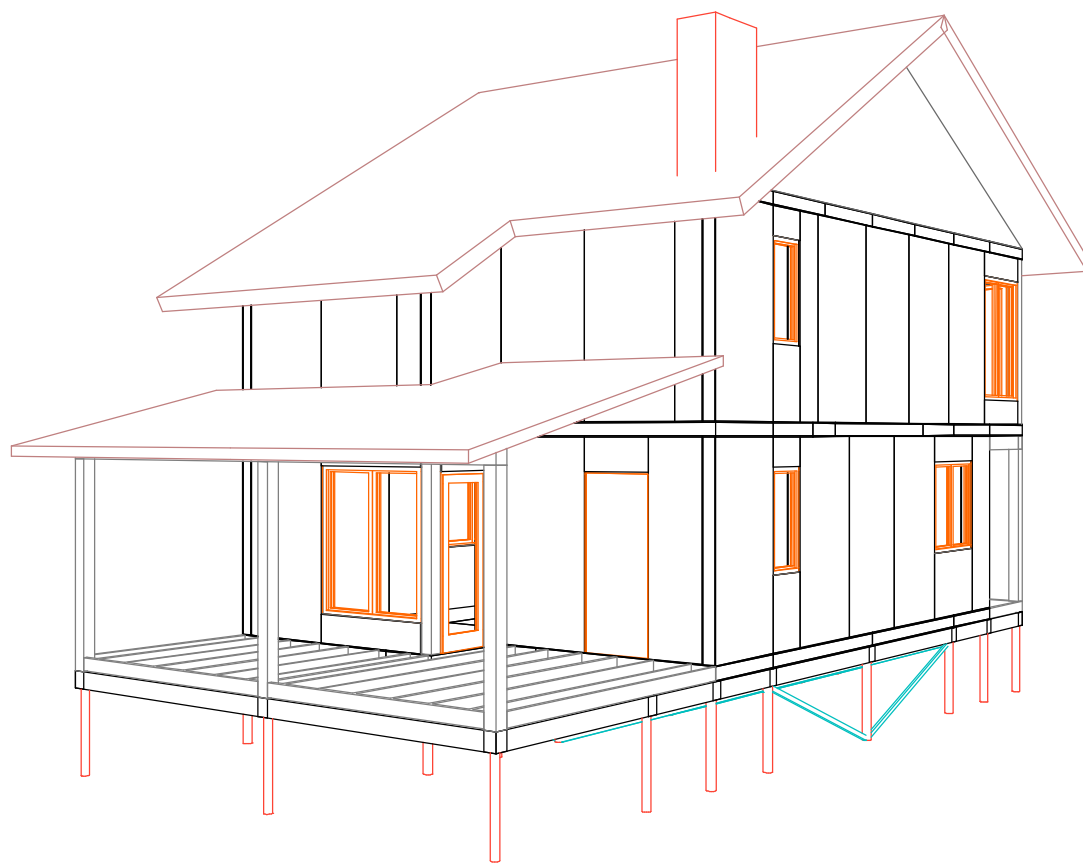

Жилой дом 110 м2 с террасой

Согласовано	

Инов. № подл.	Подп. и дата	Взам. инв. №

						002-П-АР			
Изм.	Коп.уч.	Лист	№Док.	Подп.	Дата	Жилой дом 110 м2	Стадия	Лист	Листов
							П	1	
						Фасад 1-3	www.rost-sip.ru		

Согласовано

Инов. № подл.	Подп. и дата	Взам. инв. №

Изм.	Кол.уч.	Лист	№Док.	Подп.	Дата

002-П-АР			
Жилой дом 110 м2			
Фасад 3-1			
Стадия	Лист	Листов	
П	2		
www.rost-sip.ru			

Согласовано			

Инов. № подл.	Подп. и дата	Взам. инв. №