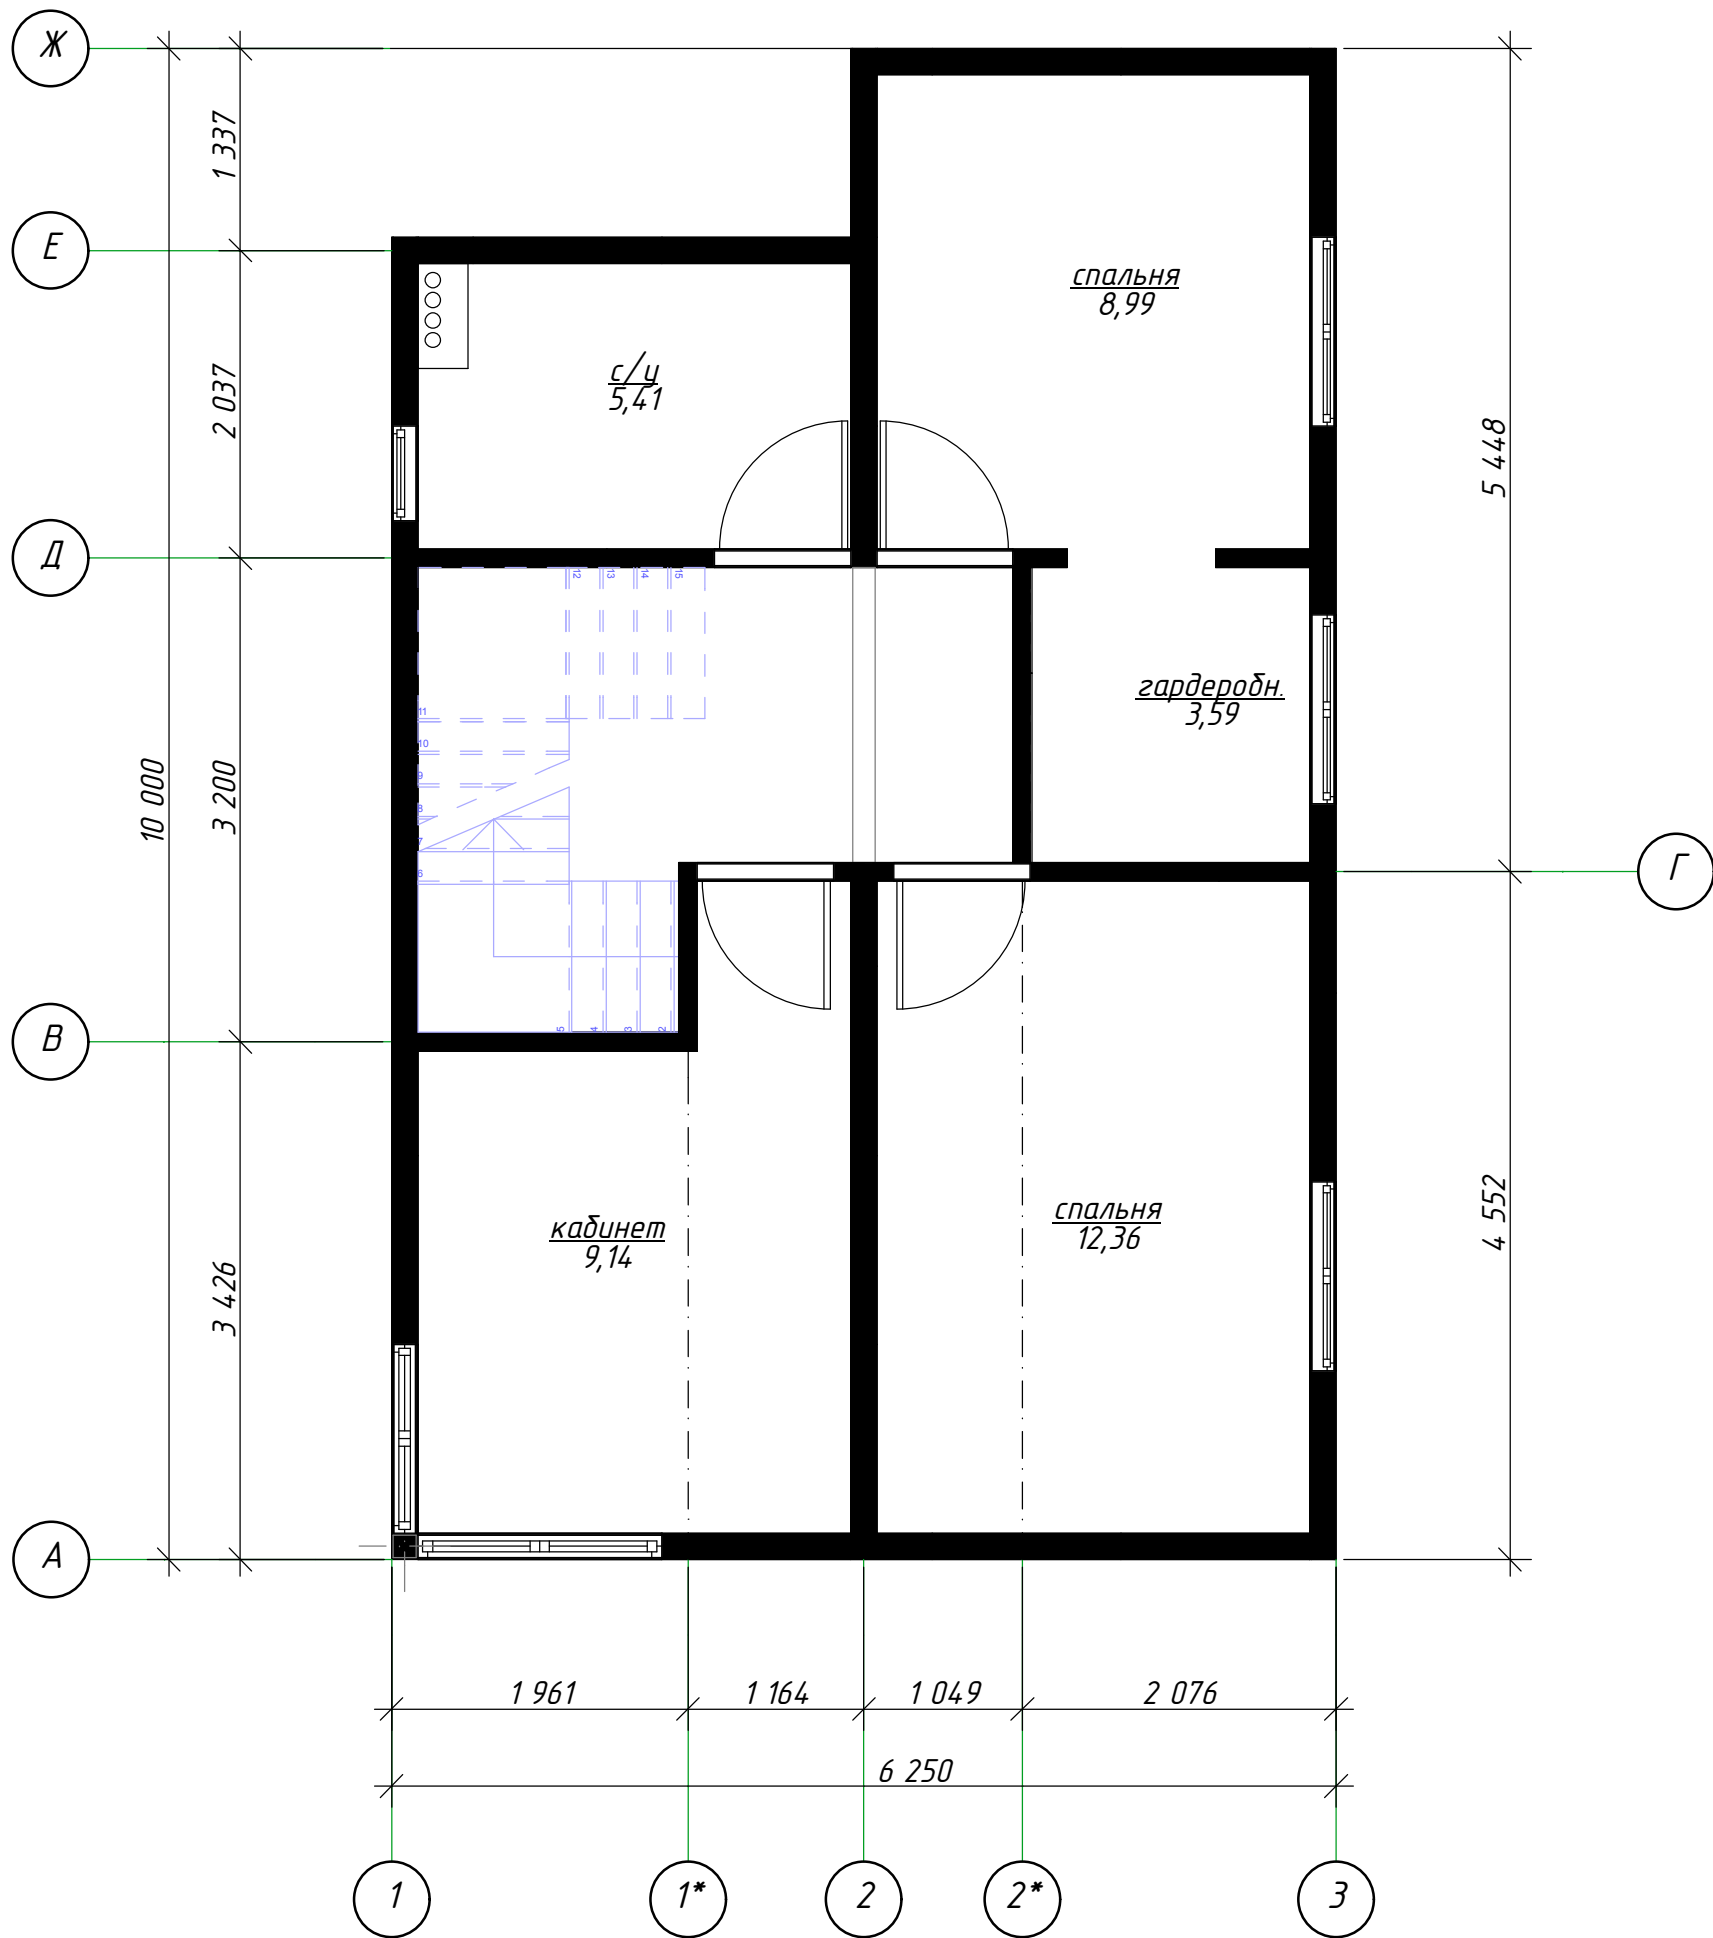

Жилой дом 110 м2 с террасой

Согласовано	

Инов. № подл.	Подп. и дата	Взам. инв. №

						002-П-АР			
Изм.	Коп.уч.	Лист	№Док.	Подп.	Дата	Жилой дом 110 м2	Стадия	Лист	Листов
							П	1	
						Фасад 1-3	www.rost-sip.ru		

Изм.	Кол.уч.	Лист	№Док.	Подп.	Дата

002-П-АР					
Жилой дом 110 м2			Стадия П	Лист 3	Листов
Фасад А-Ж			www.rost-sip.ru		

Согласовано

Инов. № подл.	Подп. и дата	Взам. инв. №

Изм.	Кол.уч.	Лист	№Док.	Подп.	Дата

002-П-АР					
Жилой дом 110 м2			Стадия	Лист	Листов
План 1-го этажа на отм. 0.000			П	5	
			www.rost-sip.ru		

Согласовано

Инов. № подл.	Подп. и дата	Взам. инв. №

						002-П-АР		
Изм.	Кол.уч.	Лист	№Док.	Подп.	Дата			
						Жилой дом 110 м2		
						Стадия	Лист	Листов
						П	6	
План 2-го этажа на отм. 2.700						www.rost-sip.ru		