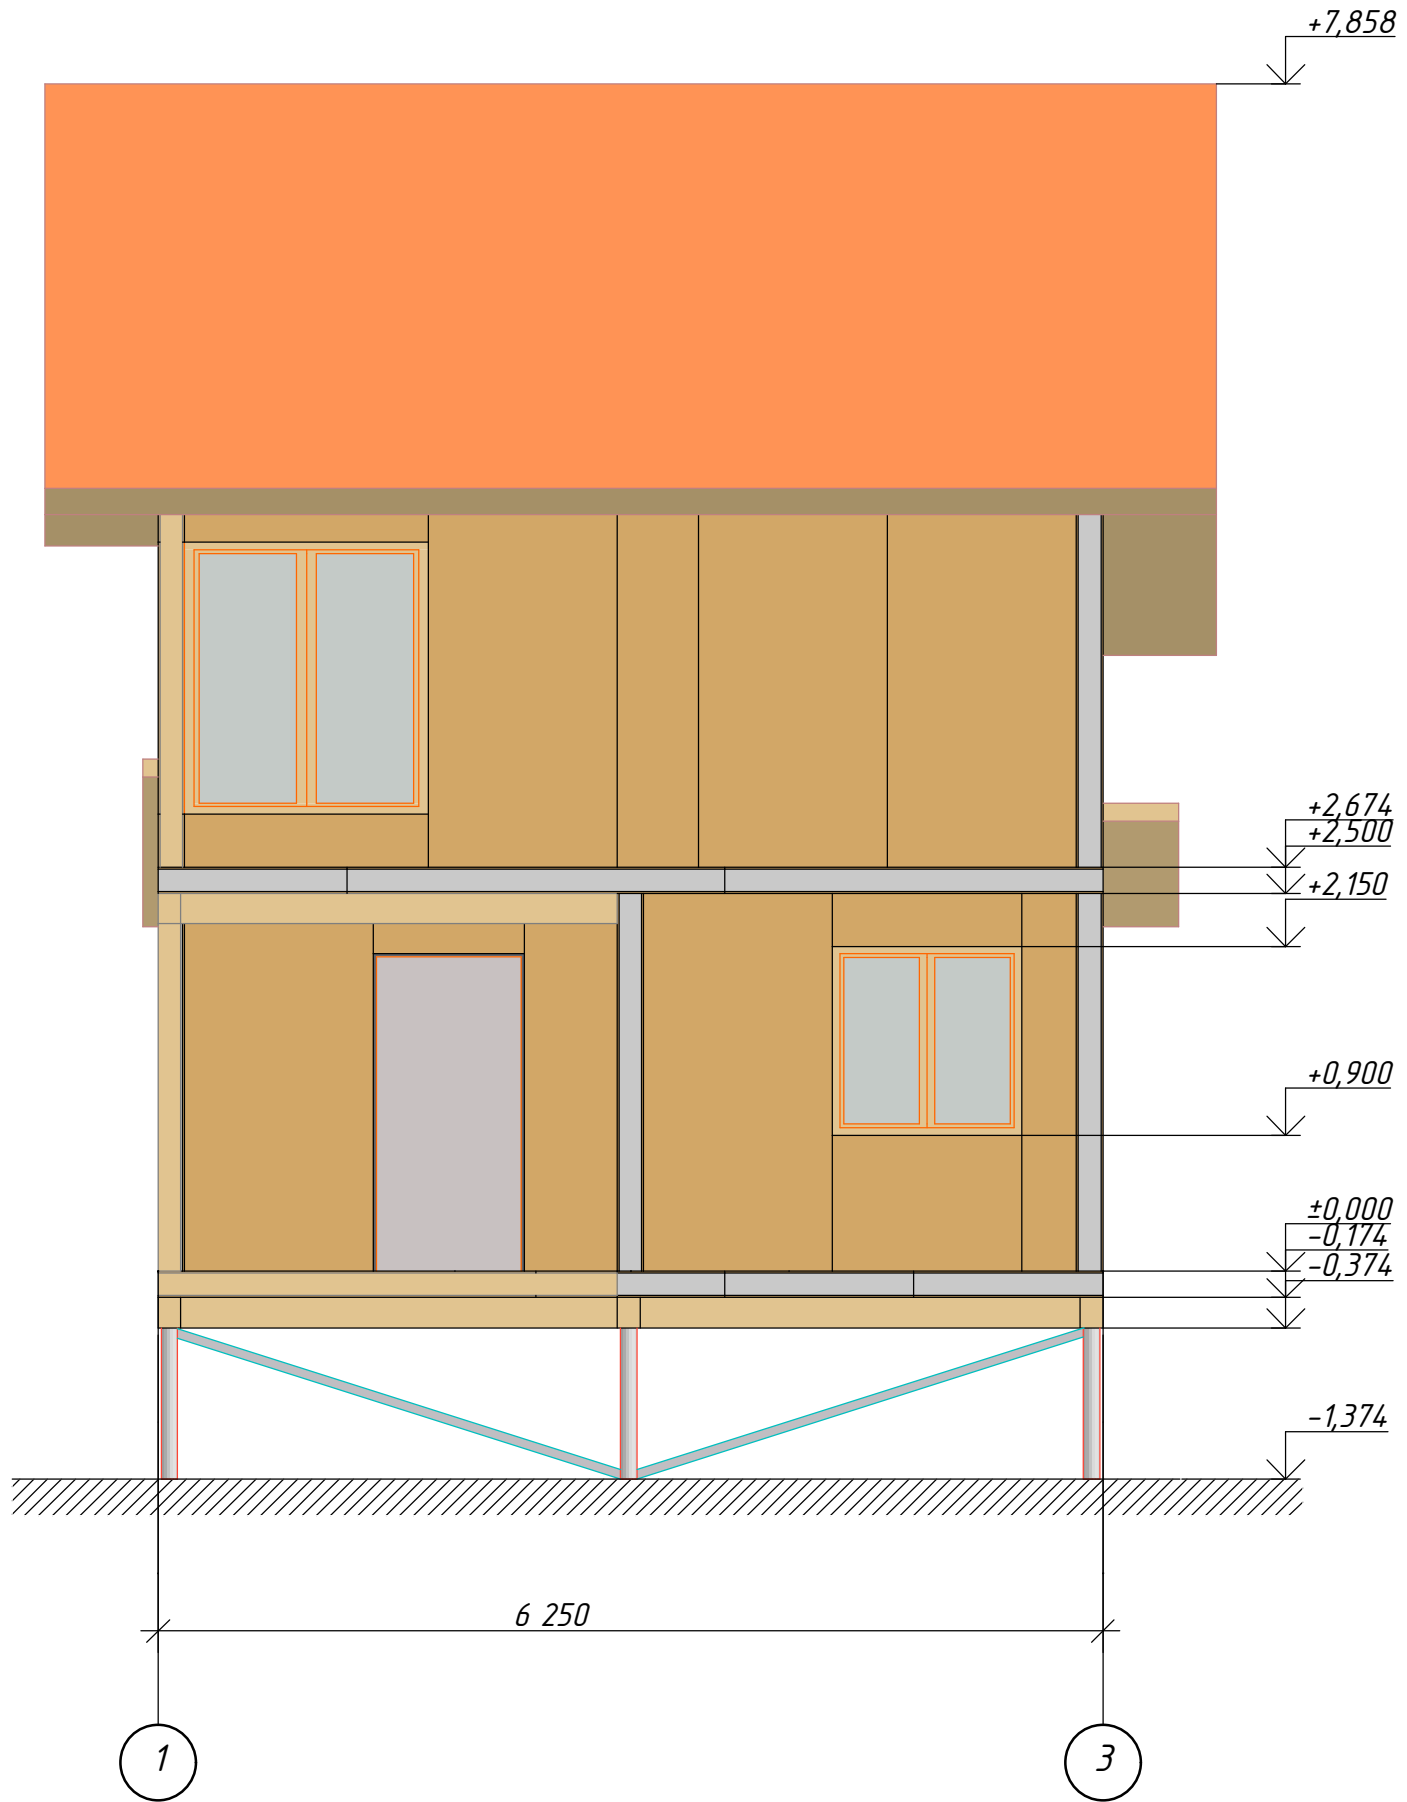

Жилой дом 110 м2 с террасой

Согласовано	

Инов. № подл.	Подп. и дата	Взам. инв. №

						002-П-АР			
Изм.	Коп.уч.	Лист	№Док.	Подп.	Дата	Жилой дом 110 м2	Стадия	Лист	Листов
							П	1	
						Фасад 1-3	www.rost-sip.ru		

Согласовано

Инов. № подл.	Подп. и дата	Взам. инв. №

Изм.	Кол.уч.	Лист	№Док.	Подп.	Дата

002-П-АР			
Жилой дом 110 м2			
Фасад 3-1			
Стадия	Лист	Листов	
П	2		
www.rost-sip.ru			

Согласовано			

Инов. № подл.	Подп. и дата	Взам. инв. №